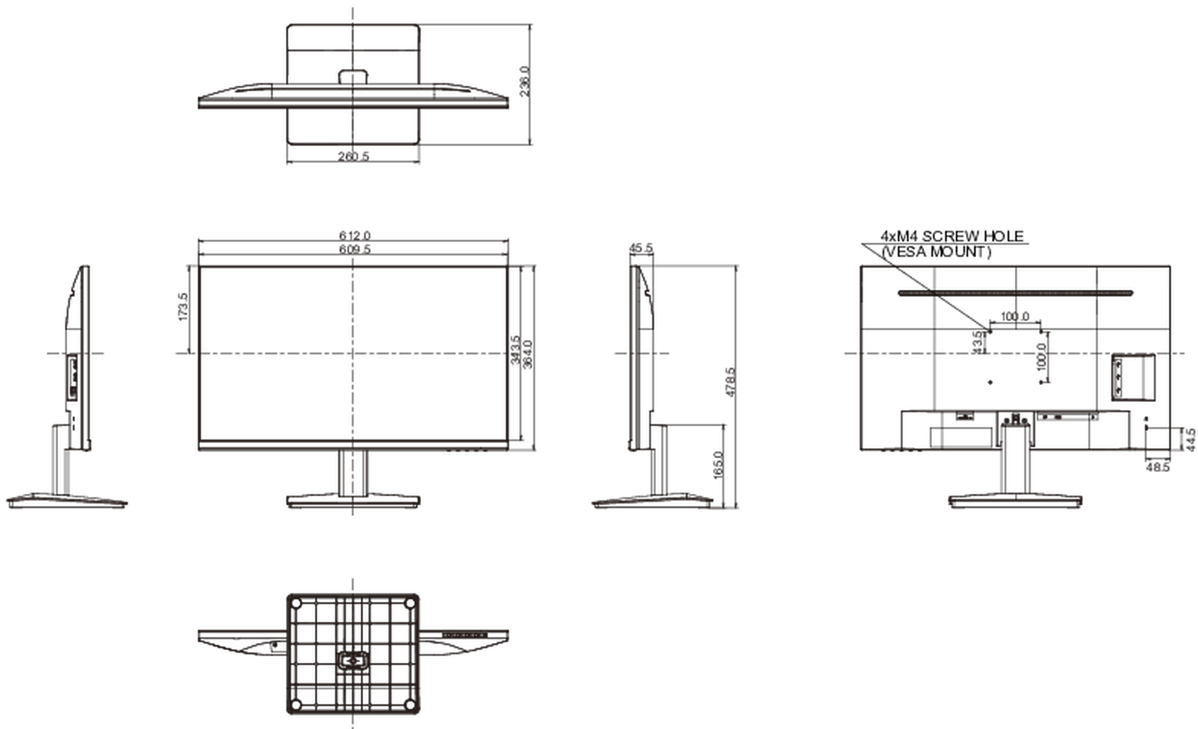

08 РАЗМЕР / ВЕС

Размер продукта Ш x В x Г	612 x 479.5 x 236мм
Размер коробки Ш x В x Г	685 x 145 x 435мм
Вес (без упаковки)	4.6кг
Вес (с упаковкой)	6.2кг
EAN код	4948570121175

* USB are available only for XU2793HSU.