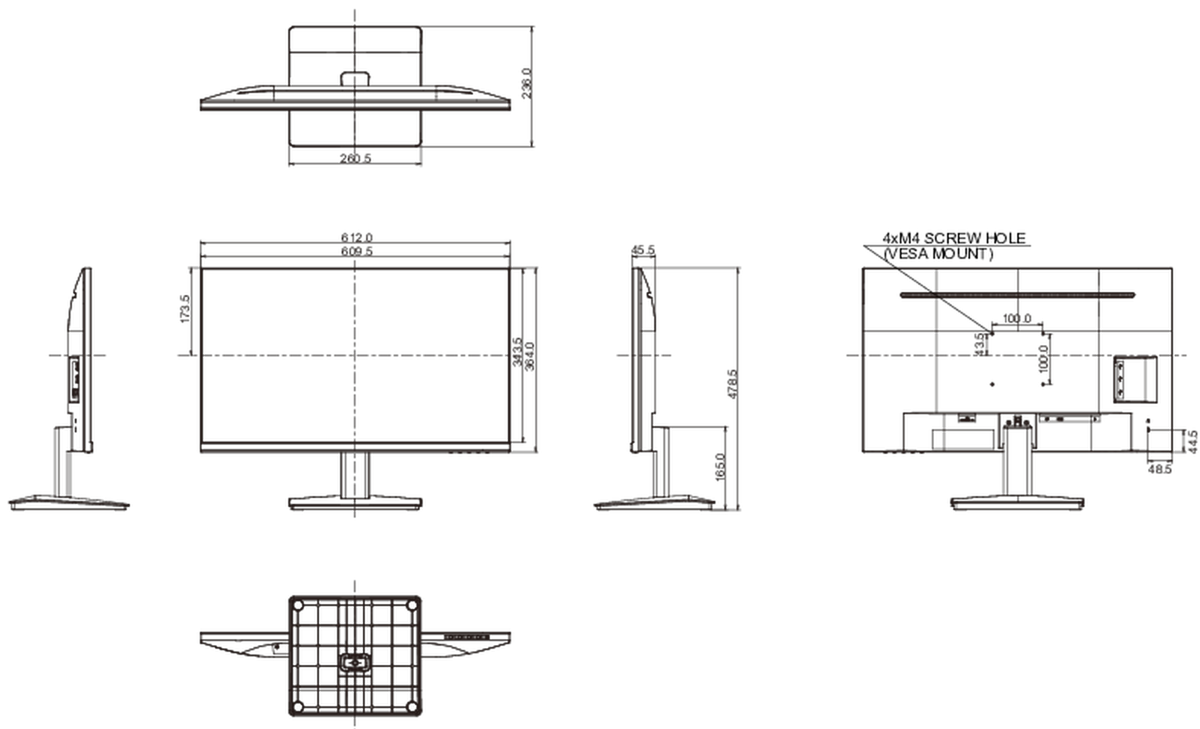

06 UPRAVLJANJE NAPAJANJEM

Napajanje

interna

Potrošnja energije

% 1W tipično, 0.5W stand by, 0.3W isključen

07 ODRŽIVOST

Propisi

CE, TÜV-Bauart, EAC, VCCI-B, PSE, RoHS podrška, ErP, WEEE, REACH, UKCA

Klasa energetske efikasnosti (Regulation (EU) 2017/1369)

E

REACH SVHC

iznad 0.1%: Olova

08 DIMENZIJE / TEŽINA

Dimenzije proizvoda Š x V x D

612 x 479.5 x 236mm

Dimenzije kutije Š x V x D

685 x 145 x 435mm

Težina (bez kutije)

4.6kg

Težina (sa kutijom)

6.2kg

EAN kod

4948570121175

* USB are available only for XU2793HSU.

All trademarks and registered trademarks acknowledged. E & O E. Specification subject to change without notice. All LCD's comply with ISO-9241-307:2008 in connection with pixel defects.