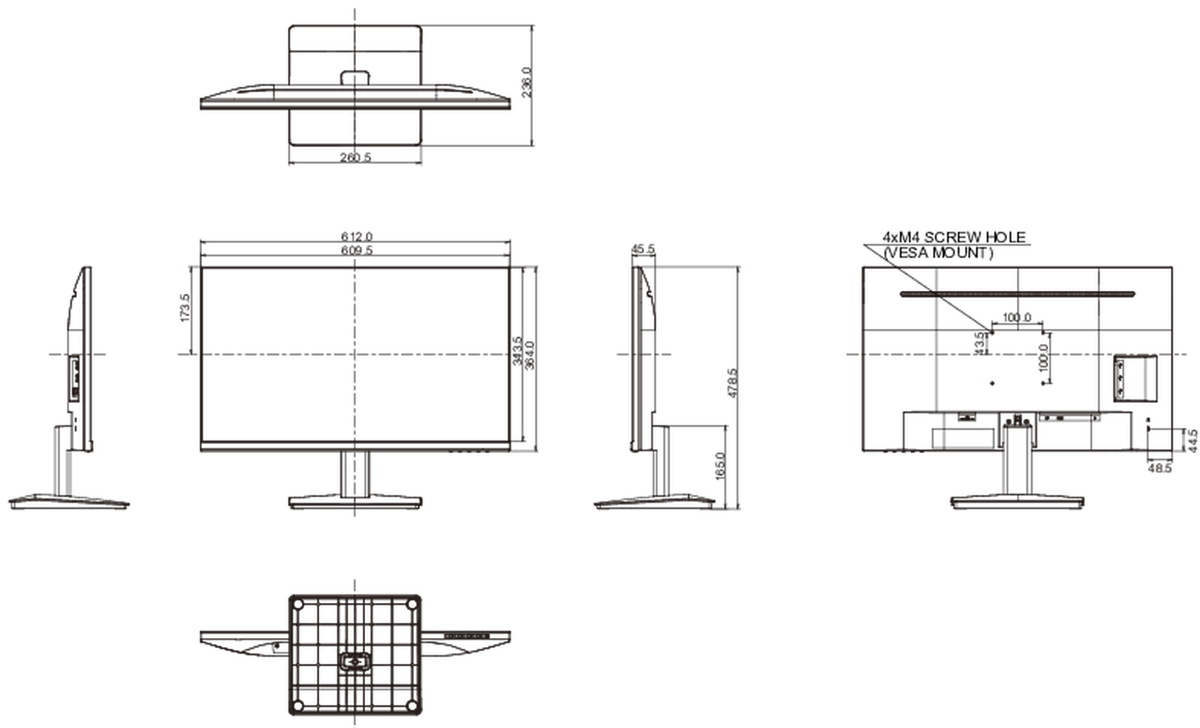

## 08 AFMETINGEN / GEWICHT

Product afmetingen B x H x D	612 x 479.5 x 236mm
Doos afmetingen B x H x D	685 x 145 x 435mm
Gewicht (zonder doos)	4.6kg
Gewicht (inclusief doos)	6.2kg
EAN code	4948570121175