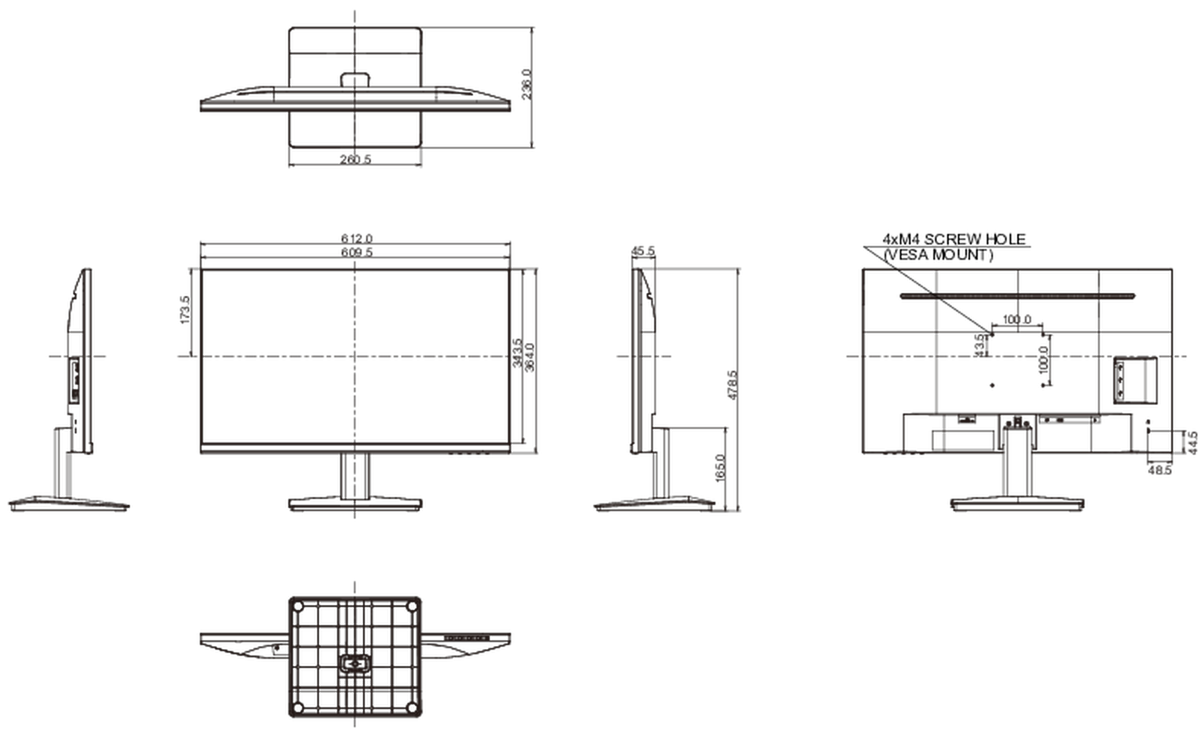

## 08 MÉRETEK / SÚLY

Termék méretei Sz x H x M 612 x 479.5 x 236mm

Doboz méretei Sz x H x M 685 x 145 x 435mm

Súly (doboz nélkül) 4.6kg

Súly (dobozzal) 6.2kg

EAN kód 4948570121175

\* USB are available only for XU2793HSU.