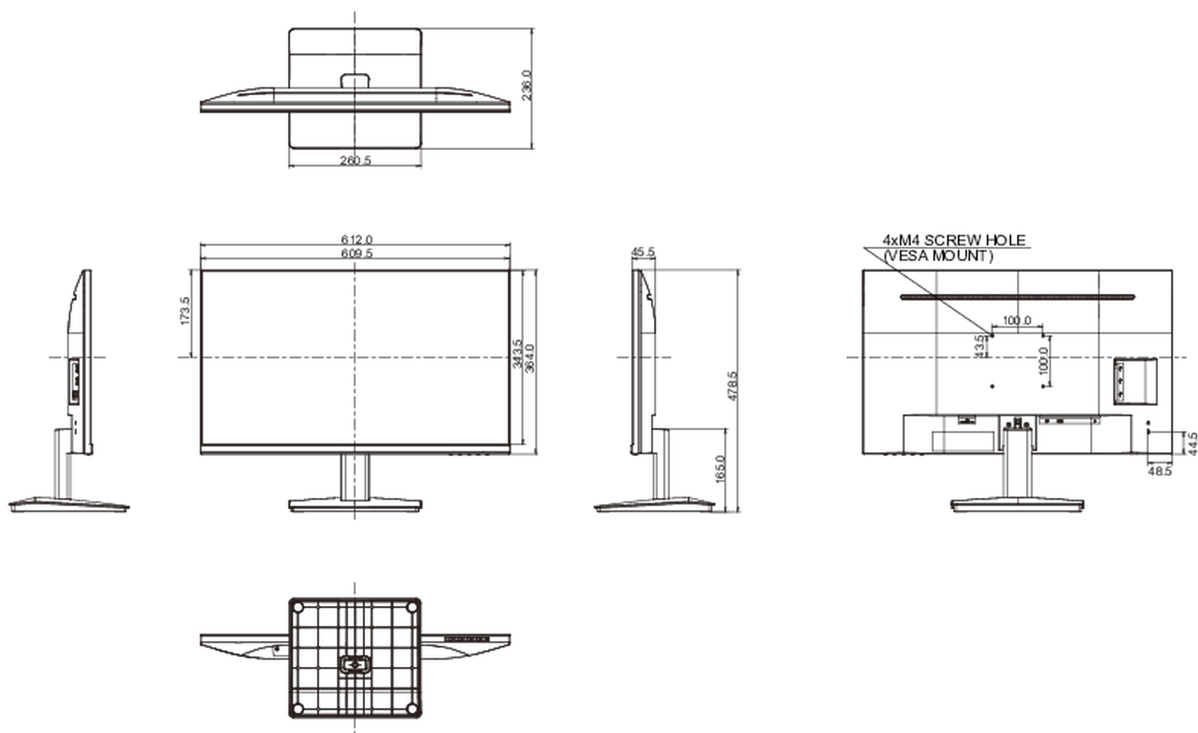

08 РАЗМЕР / ВЕС

Размер продукта Ш x В x Г	612 x 479.5 x 236мм
Размер коробки Ш x В x Г	685 x 145 x 435мм
Вес (без упаковки)	4.6кг
Вес (с упаковкой)	6.2кг
EAN код	4948570121175

* USB are available only for XU2793HSU.