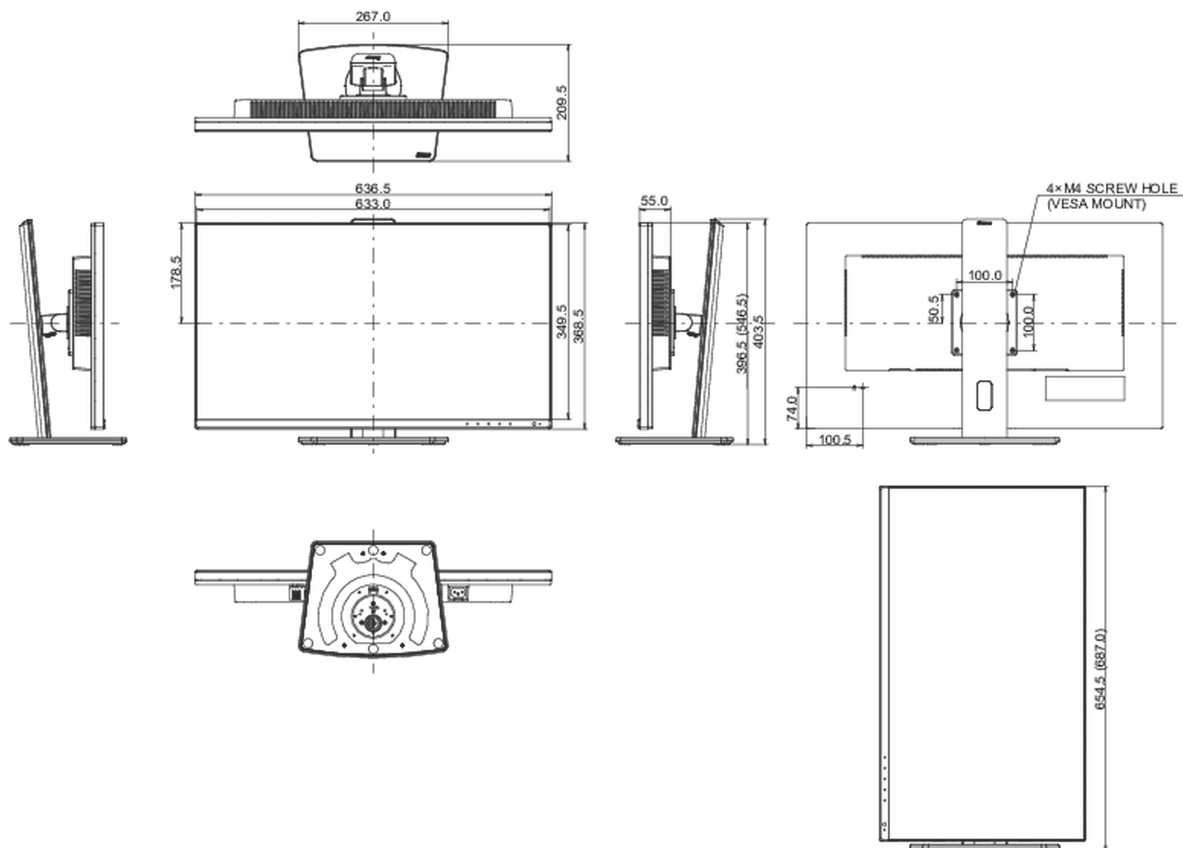

## 08 DIMENZIJE / TEŽINA

Dimenzije proizvoda Š x V x D 636.5 x 396.5 (546.5) x 209.5mm

Dimenzije kutije Š x V x D 723 x 436 x 163mm

Težina (bez kutije) 6.9kg

Težina (sa kutijom) 8.9kg

EAN kod 4948570121519