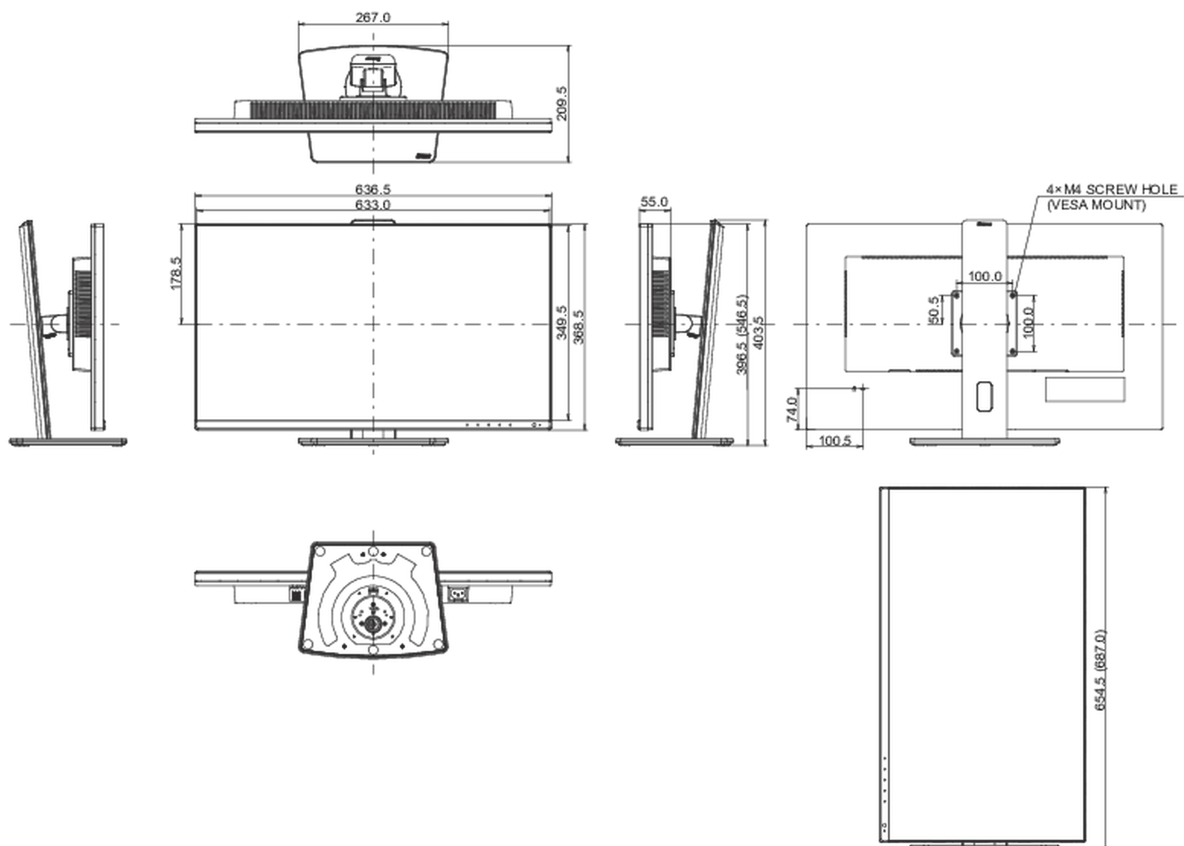

REACH SVHC свинца, превышает 0.1%

08 РАЗМЕР / ВЕС

Размер продукта Ш x В x Г 636.5 x 396.5 (546.5) x 209.5мм

Размер коробки Ш x В x Г 723 x 436 x 163мм

Вес (без упаковки) 6.9кг

Вес (с упаковкой) 8.9кг

EAN код 4948570121519