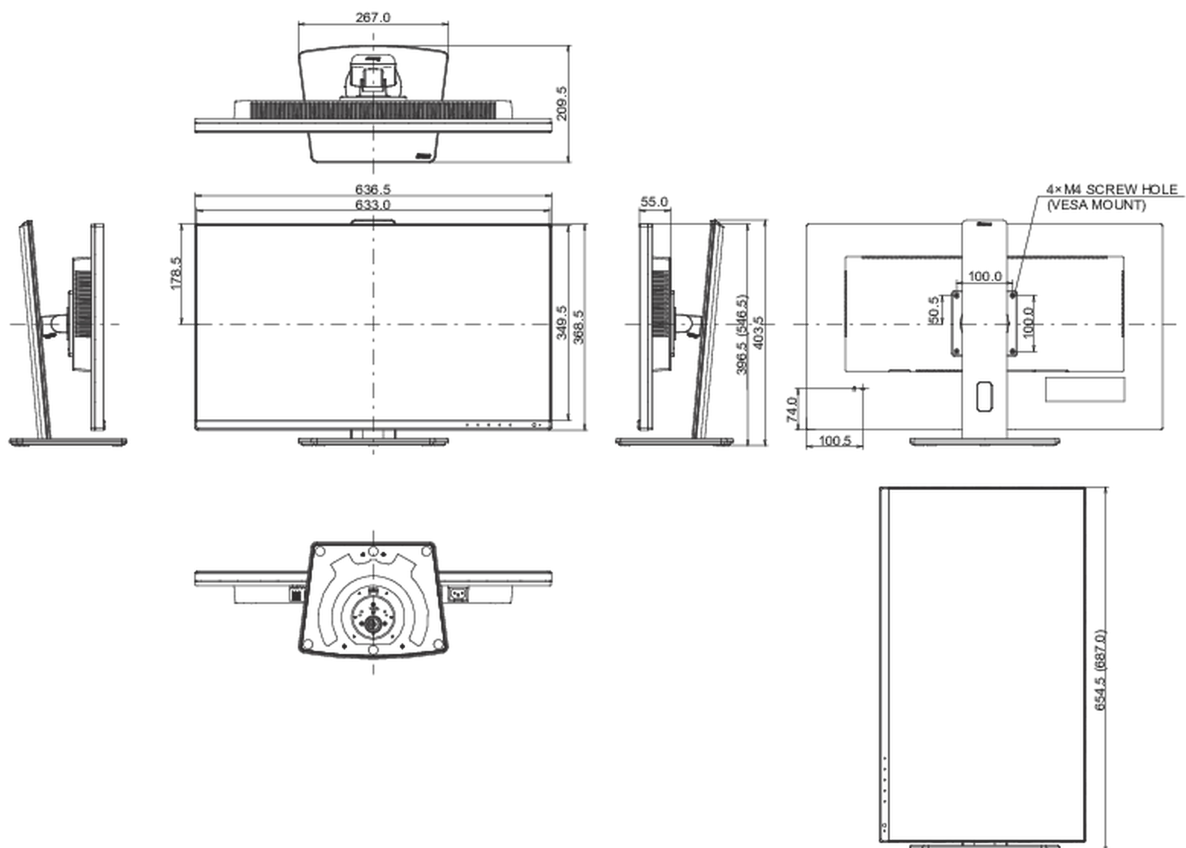

04 MECHANIKUS

Kijelző helyzetének beállítása	magasság, forgatható, billenthető, forgatható (forgatás mindkét oldalra)
Magasság beállítása	150mm
Forgatás (PIVOT funkció - portré mód)	90°
Forgó állvány	90°; 45 ° bal; 45° jobb
Hajlásszög	23° fel; 5° le
VESA állvány	100 x 100mm
Kábelkezelő rendszer	igen

Termék méretei Sz x H x M	636.5 x 396.5 (546.5) x 209.5mm
Doboz méretei Sz x H x M	723 x 436 x 163mm
Súly (doboz nélkül)	6.9kg
Súly (dobozzal)	8.9kg
EAN kód	4948570121519

All trademarks and registered trademarks acknowledged. E & O E. Specification subject to change without notice. All LCD's comply with ISO-9241-307:2008 in connection with pixel defects.