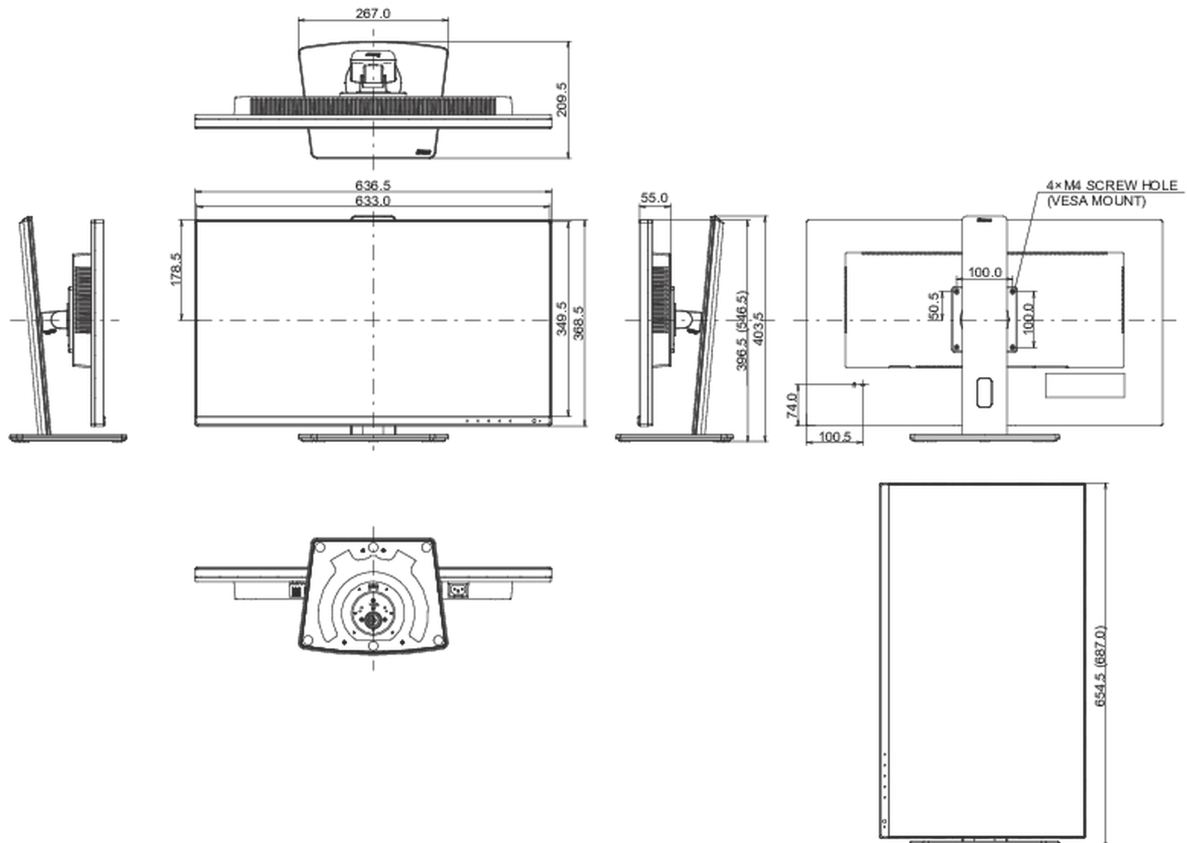

01 CARACTÉRISTIQUES DE L'ÉCRAN

Design	3 côtés sans bordure
Diagonale	28", 71cm
Matrice	dalle IPS Technologie LED, finition mate, opacité 25%
Résolution native	3840 x 2160 @60Hz (8.2 megapixel 4K UHD)
Le ratio d'aspect	16:9
Luminosité	300 cd/m ²
Contraste	1000:1
Contraste dynamique	80M:1
Temps de réponse (GTG)	3ms
Angle de vision	horizontal/vertical: 178°/178°, droit/gauche: 89°/89°, en avant/en arrière: 89°/89°
Couleurs supportées	1.07B (8bit+FRC) (sRGB: 100%; NTSC: 85%)
Fréquence horizontale	31 - 135kHz
Surface de travail H x L	620.93 x 341.28mm, 24.4 x 13.4"
Taille du pixel	0.16mm
Couleur	mate, noir

04 MECANIQUE

Réglages Position Image	hauteur, angle H, angle V, pivot (rotation des deux côtés)
RÉGULATION DE LA HAUTEUR	150mm
Rotation (fonction PIVOT)	90°
Angle de rotation	90°; 45 ° gauche; 45° droit
Angle d'inclinaison	23° en avant; 5° en arrière
Montage VESA	100 x 100mm

Systeme de gestion de passage des cables oui

05 ACCESSOIRES INCLUS

Câbles	câble d'alimentation, USB, HDMI, DP
Autres	guide démarrage rapide, guide de sécurité

06 GESTION DE L'ÉNERGIE

Bloc d'alimentation	interne
Alimentation	AC 100 - 240V, 50/60Hz
Gestion d'alimentation	39.5W typique, 0.5W en veille, 0.3W éteint

Dimensions produit L x H x P	636.5 x 396.5 (546.5) x 209.5mm
Dimensions de la boîte L x H x P	723 x 436 x 163mm
Poids (sans boîte)	6.9kg
Poids (avec boîte)	8.9kg
Code EAN	4948570121519

Toutes les marques nommées sur ce site sont des marques déposées. iiyama ne pourra être tenu responsable d'éventuelles erreurs ou omissions contenues sur ce site. Tous les écrans LCD iiyama sont conformes à la norme ISO-9241-307:2008 pour ce qui concerne les défauts de pixel.