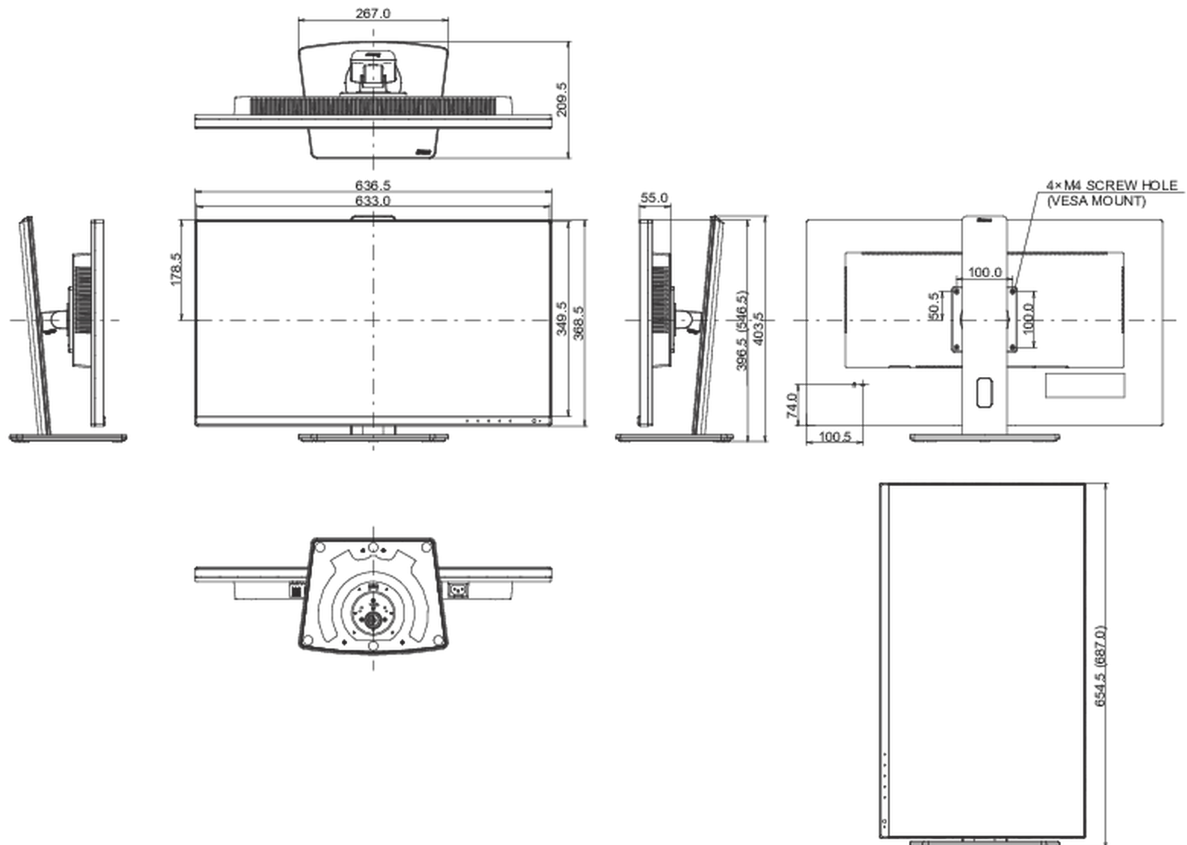

01 CARACTÉRISTIQUES DE L'ÉCRAN

Design	3 côtés sans bordure
Diagonale	28", 71cm
Matrice	dalle IPS Technologie LED, finition mate, opacité 25%
Résolution native	3840 x 2160 @60Hz (8.2 megapixel 4K UHD)
Le ratio d'aspect	16:9
Luminosité	300 cd/m ²
Contraste	1000:1
Contraste dynamique	80M:1
Temps de réponse (GTG)	3ms
Angle de vision	horizontal/vertical: 178°/178°, droit/gauche: 89°/89°, en avant/en arrière: 89°/89°
Couleurs supportées	1.07B (8bit+FRC) (sRGB: 100%; NTSC: 85%)
Fréquence horizontale	31 - 135kHz
Surface de travail H x L	620.93 x 341.28mm, 24.4 x 13.4"
Taille du pixel	0.16mm
Couleur	mate, noir

04 MECANIQUE

Réglages Position Image	hauteur, angle H, angle V, pivot (rotation des deux côtés)
RÉGULATION DE LA HAUTEUR	150mm
Rotation (fonction PIVOT)	90°
Angle de rotation	90°; 45 ° gauche; 45° droit
Angle d'inclinaison	23° en avant; 5° en arrière
Montage VESA	100 x 100mm

Systeme de gestion de passage des cables oui

05 ACCESSOIRES INCLUS

Câbles	câble d'alimentation, USB, HDMI, DP
Autres	guide démarrage rapide, guide de sécurité

06 GESTION DE L'ÉNERGIE

Bloc d'alimentation	interne
Alimentation	AC 100 - 240V, 50/60Hz
Gestion d'alimentation	39.5W typique, 0.5W en veille, 0.3W éteint

Dimensions produit L x H x P	636.5 x 396.5 (546.5) x 209.5mm
Dimensions de la boîte L x H x P	723 x 436 x 163mm
Poids (sans boîte)	6.9kg
Poids (avec boîte)	8.9kg
Code EAN	4948570121519

Toutes les marques nommées sur ce site sont des marques déposées. iiyama ne pourra être tenu responsable d'éventuelles erreurs ou omissions contenues sur ce site. Tous les écrans LCD iiyama sont conformes à la norme ISO-9241-307:2008 pour ce qui concerne les défauts de pixel.