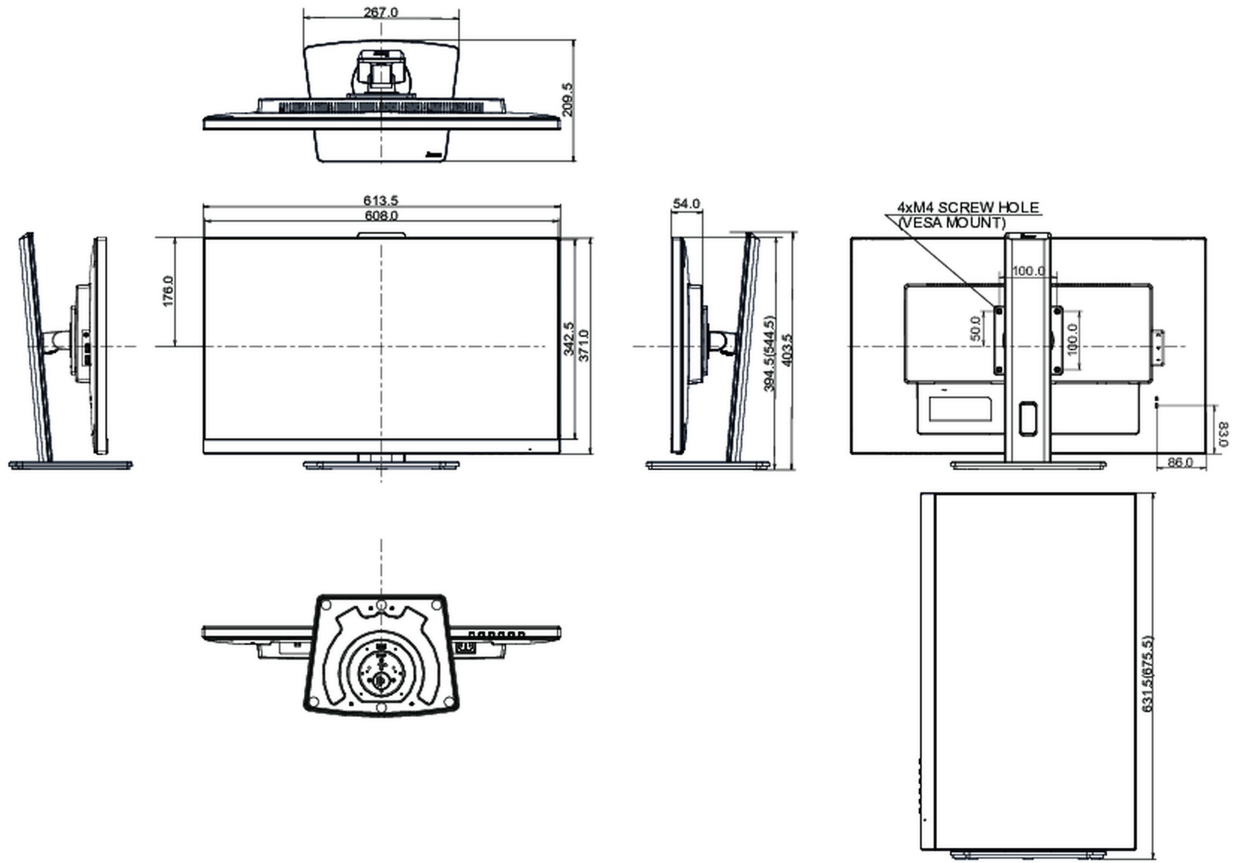

## 08 DIMENSIONI / PESO

**Prodotti dimensioni L x H x P** 613.5 x 394.5 (544.5) x 209.5mm

**Box dimensioni L x H x P** 693 x 170 x 446mm

**Peso (netto)** 6.8kg

**Peso (lordo)** 8.4kg

**EAN code** 4948570121540