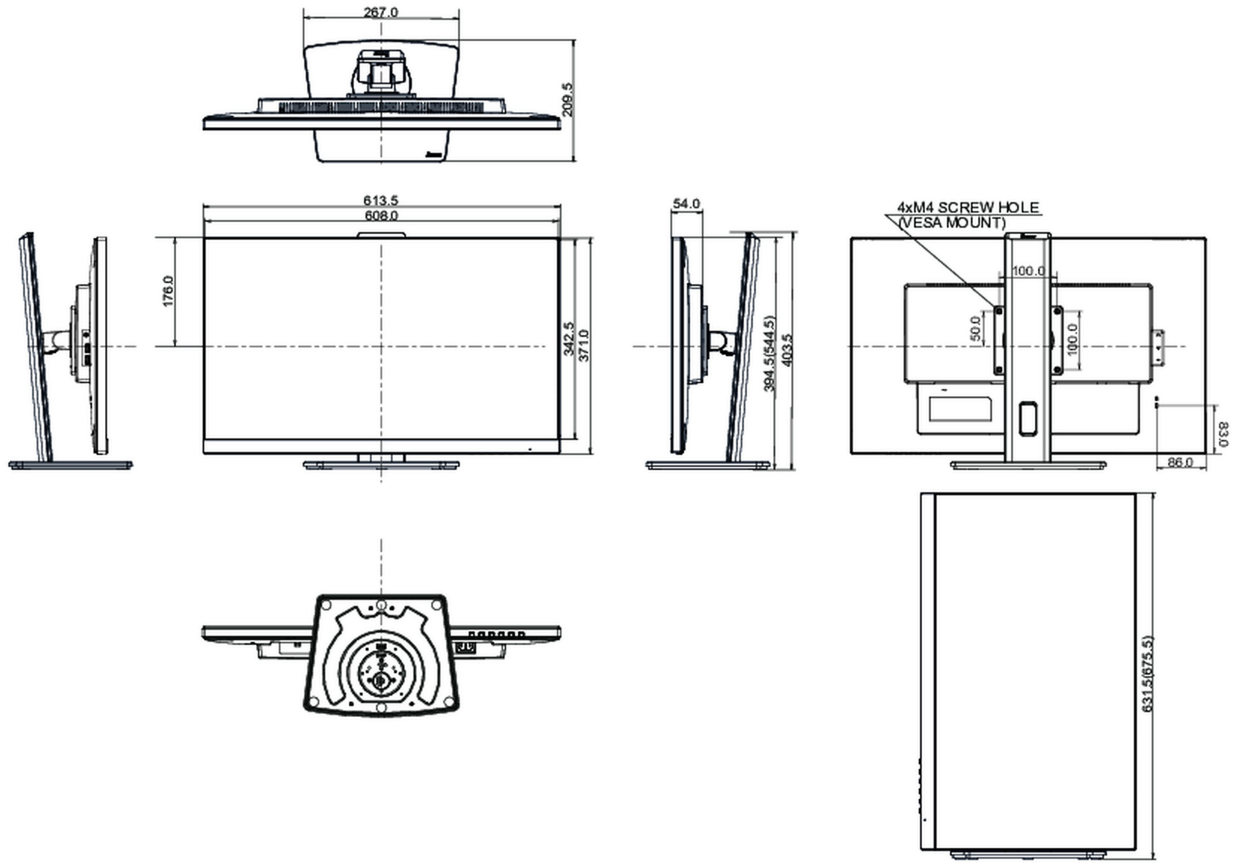

04 MECHANICKÉ ČÁSTI

Úpravy polohy	výška, swivel, náklon, Pivot (rotace na obě strany)
Výškově nastavitelné	150mm
Otočný (Pivot)	90°
Úhel otočení	90°; 45° na lefo; 45° na parvo
Úhel náklonu	23° nahoru; 5° dolů

VESA	100 x 100mm
Systém správy kabelů	ano

05 ZAHRNUTÉ PŘÍSLUŠENSTVÍ

Kabely	napájecí, HDMI, DP, USB-C
Ostatní	uživatelský manuál, instrukce bezpečnosti

06 POWER-MANAGEMENT

Napájecí zdroj:	interní
Napájení	AC 100 - 240V, 50/60Hz
Odběr energie:	21W typisch, 0.5W odpočinek, 0.3W vypnutý

08 ROZMĚRY / HMOTNOST

Rozměry výrobku Š x V x D	613.5 x 394.5 (544.5) x 209.5mm
Rozměry balení Š x V x D	693 x 170 x 446mm
Váha (bez balení)	6.8kg
Váha (s balením)	8.4kg
EAN code	4948570121540

Všechny ochranné známky jsou registrovány a chráněny. Vyhrazené právo na změny. Veškeré ploché panely LCD splňují normu ISO-9241-307:2008 v oblasti počtu vadných pixelů.