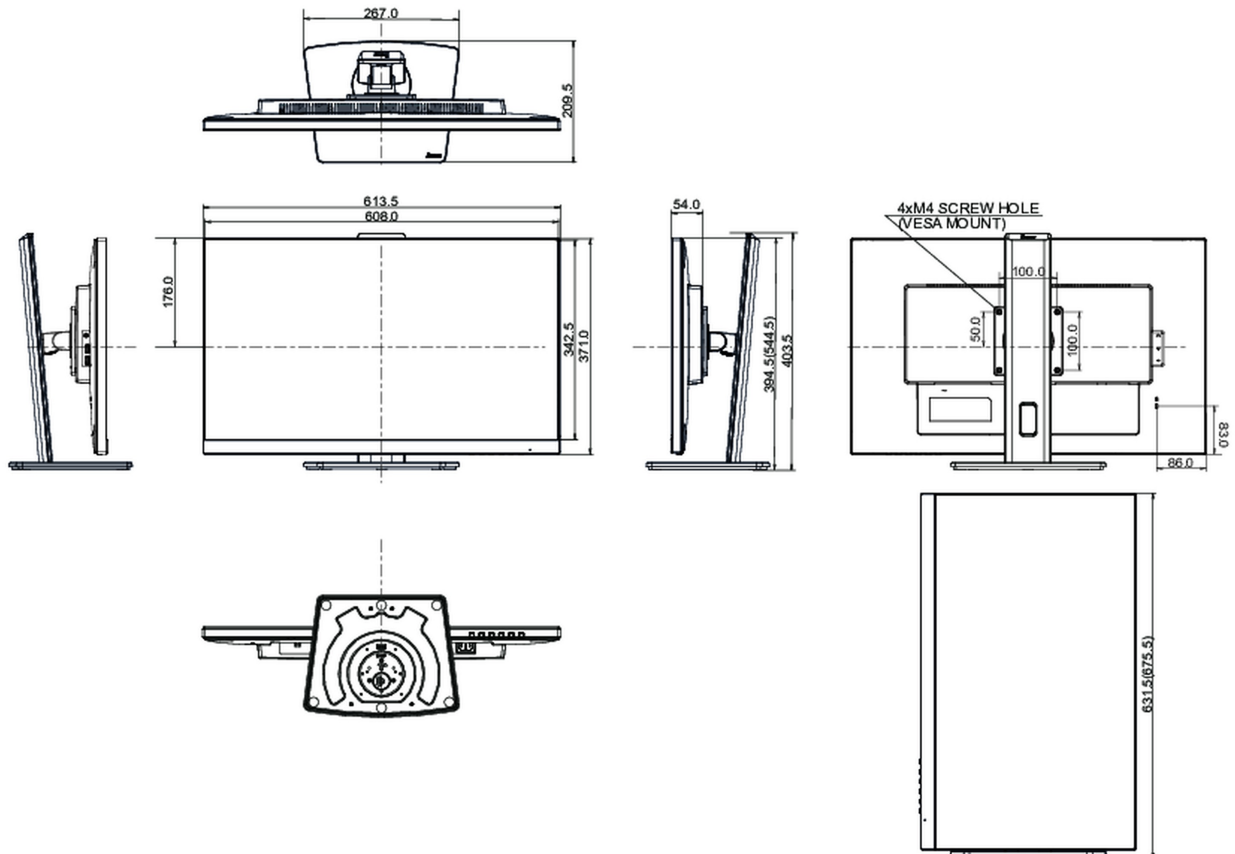

Размер коробки Ш x В x Г

693 x 170 x 446мм

Вес (без упаковки)

6.8кг

Вес (с упаковкой)

8.4кг

EAN код

4948570121663