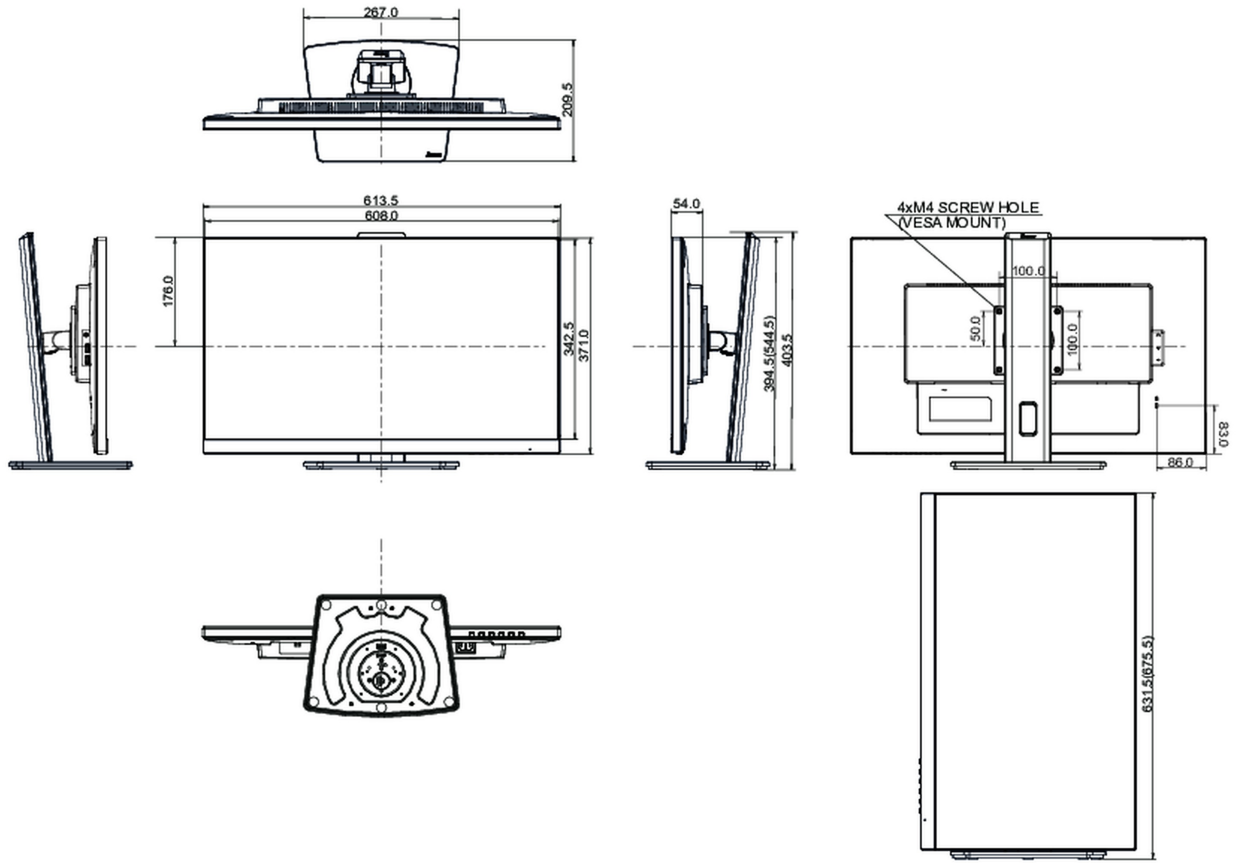

## 04 MECANIQUE

Réglages Position Image	hauteur, angle H, angle V, pivot (rotation des deux côtés)
RÉGULATION DE LA HAUTEUR	150mm
Rotation (fonction PIVOT)	90°
Angle de rotation	90°; 45° gauche; 45° droit
Angle d'inclinaison	23° en avant; 5° en arrière

## 08 DIMENSIONS / POIDS

Dimensions produit L x H x P	613.5 x 394.5 (544.5) x 209.5mm
Dimensions de la boîte L x H x P	693 x 170 x 446mm
Poids (sans boîte)	6.8kg
Poids (avec boîte)	8.4kg
Code EAN	4948570121663