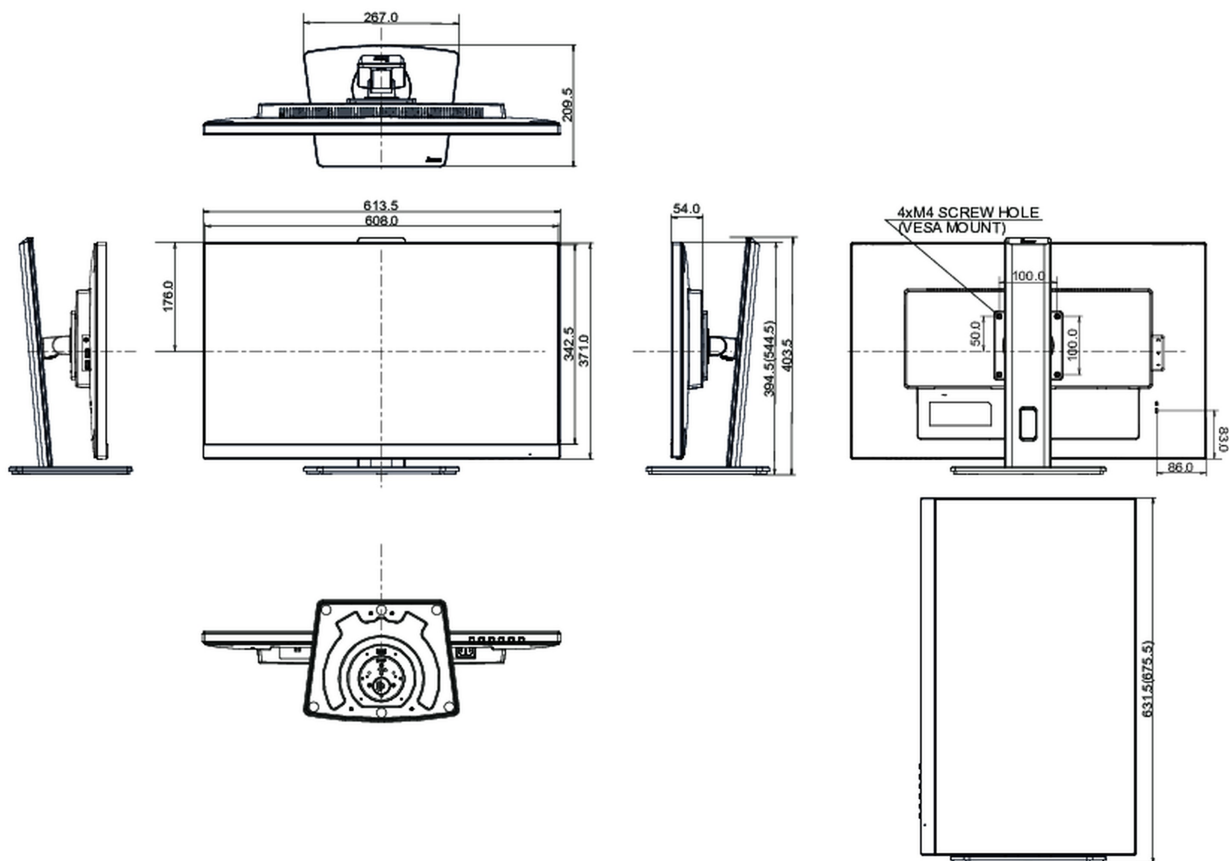

04 MECHANICKÉ ČÁSTI

Úpravy polohy	výška, swivel, náklon, Pivot (rotace na obě strany)
Výškově nastavitelné	150mm
Otočný (Pivot)	90°
Úhel otočení	90°; 45° na lefo; 45° na parvo
Úhel náklonu	23° nahoru; 5° dolů
VESA	100 x 100mm
Systém správy kabelů	ano

08 ROZMĚRY / HMOTNOST

Rozměry výrobku Š x V x D	613.5 x 394.5 (544.5) x 209.5mm
Rozměry balení Š x V x D	693 x 170 x 446mm
Váha (bez balení)	6.8kg
Váha (s balením)	8.4kg
EAN code	4948570121663

Všechny ochranné známky jsou registrovány a chráněny. Vyhrazené právo na změny. Veškeré ploché panely LCD splňují normu ISO-9241-307:2008 v oblasti počtu vadných pixelů.