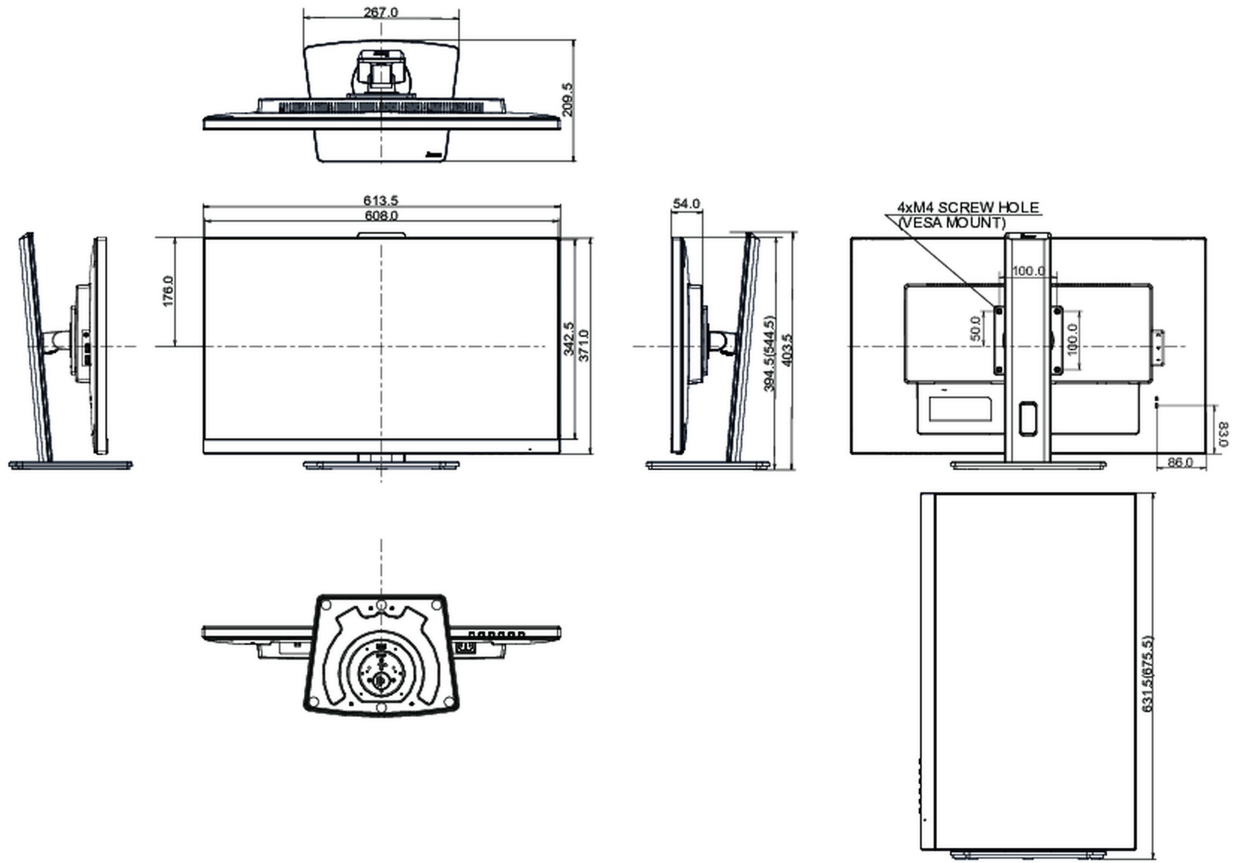

USB-C

Via de ingebouwde USB 3.0 HUB kunt met één kabel uw laptop opladen, video aansluiten (DP-alt-modus) en verbinding maken met uw randapparatuur.

01 PANEEL EIGENSCHAPPEN

Design	ultra slim
Beelddiagonaal	27", 68.5cm
Paneel	IPS Panel Technology LED, matte finish
Resolutie	2560 x 1440 @75Hz (3.7megapixel WQHD)
Beeldverhouding	16:9
Paneel helderheid	350 cd/m ²
Statisch contrast	1000:1
Advanced contrast	80M:1
Reactietijd (GTG)	4ms
Inkijkhoek	horizontaal/verticaal: 178°/178°, rechts/links: 89°/89°, naar boven/onderen: 89°/89°
Kleurondersteuning	16.7mln (sRGB: 99%; NTSC: 72%)
Horizontale frequentie	30 - 120kHz
Zichtbaar formaat	596.7 x 335.7mm, 23.5 x 13.2"
Pixel pitch	0.233mm
Kleur	mat, zwart

04 MECHANISME

Positieaanpassingen	hoogte, draaien, kantelen, pivot (rotatie aan beide zijden)
Hoogte-instelling	150mm
Rotatie	90°
Draaibare voet	90°; 45° links; 45° rechts
Kantelhoek	23° omhoog; 5° omlaag

VESA montage	100 x 100mm
Kabelmanagement systeem	ja

05 INBEGREPEN ACCESSOIRES

Kabels	Stroom, HDMI, DP, USB-C
Overige	Quick guide handleiding, veiligheidsinstructies

06 POWER-MANAGEMENT

Voeding	intern
Stroomvoorziening	AC 100 - 240V, 50/60Hz
Energieverbruik	21W typisch, 0.5W stand by, 0.3W uit modus

08 AFMETINGEN / GEWICHT

Product afmetingen B x H x D	613.5 x 394.5 (544.5) x 209.5mm
Doos afmetingen B x H x D	693 x 170 x 446mm
Gewicht (zonder doos)	6.8kg
Gewicht (inclusief doos)	8.4kg
EAN code	4948570121663