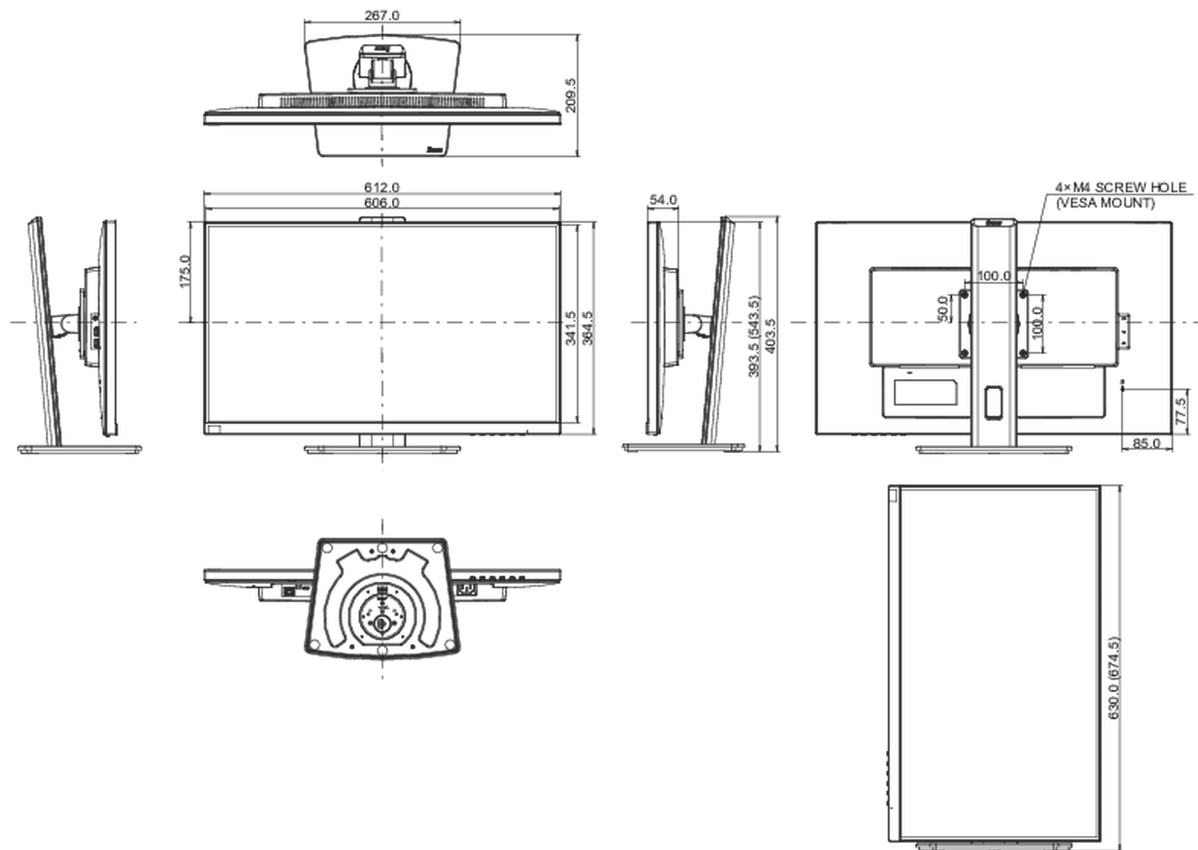

## 08 РАЗМЕР / ВЕС

Размер продукта Ш x В x Г 612 x 393.5 (543.5) x 209.5мм

Размер коробки Ш x В x Г 693 x 170 x 440мм

Вес (без упаковки) 6.6кг

Вес (с упаковкой) 8.4кг

EAN код 4948570121779

Все товарные знаки и торговые марки являются собственностью их владельцев и они защищены. Ошибки и изменения допускаются. Спецификации могут быть изменены без уведомления. Все LCD мониторы соответствуют стандарту ISO-9241-307:2008 по политике битых пикселей.