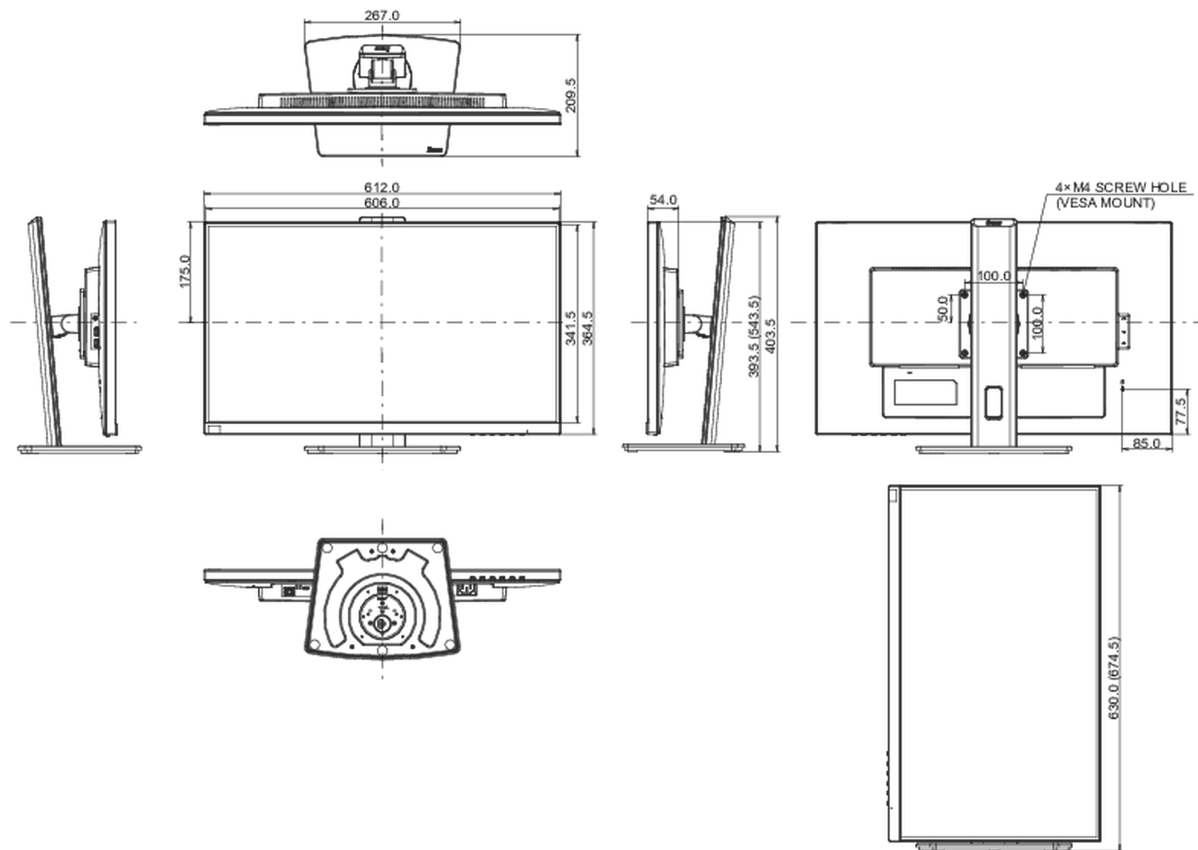

## 08 ROZMĚRY / HMOTNOST

Rozměry výrobku Š x V x D	612 x 393.5 (543.5) x 209.5mm
Rozměry balení Š x V x D	693 x 170 x 440mm
Váha (bez balení)	6.6kg
Váha (s balením)	8.4kg
EAN code	4948570121779

Všechny ochranné známky jsou registrovány a chráněny. Vyhrazené právo na změny. Veškeré ploché panely LCD splňují normu ISO-9241-307:2008 v oblasti počtu vadných pixelů.