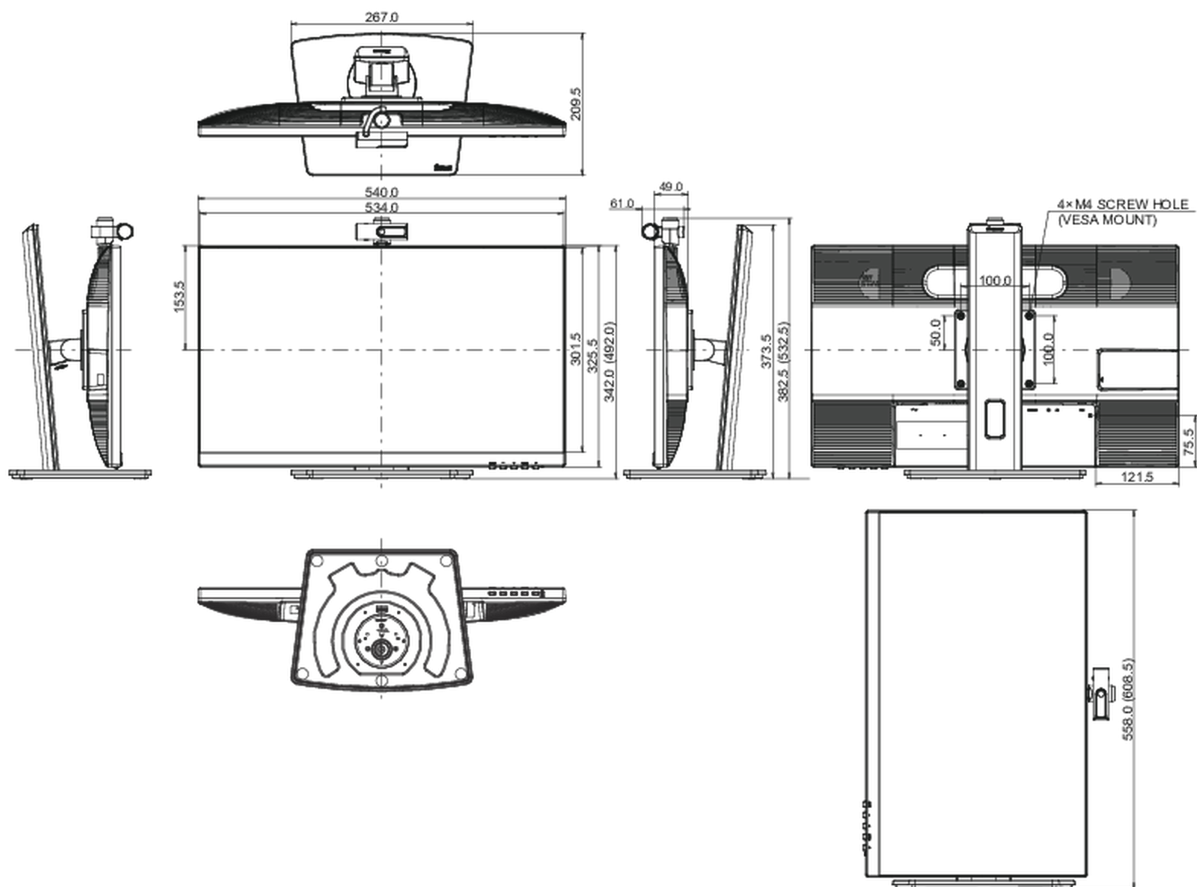

## 01 ХАРАКТЕРИСТИКИ ДИСПЛЕЯ

Дизайн	без полей по 3-м сторонам
Диагональ	23.8", 60.4см
Панель	IPS LED, матовый
Разрешение	1920 x 1080 @60Гц (2.1 megapixel Full HD)
Соотношение сторон	16:9
Яркость	250 cd/m <sup>2</sup>
Контрастность	1000:1
Расширенная контрастность	80M:1
Время отклика (GTG)	4мс
Видимая область	горизонталь/вертикаль: 178°/178°, право/лево: 89°/89°, вверх/вниз: 89°/89°
Поддержка цвета	16.7млн (sRGB: 99%; NTSC: 72%)
Частота горизонтальной развертки	30 - 80кГц
Видимая область Ш x В	527 x 296.5мм, 20.7 x 11.7"
Размер пикселя	0.275мм
Colour	матовый, чернить

## 04 МЕХАНИЧЕСКИЕ ХАРАКТЕРИСТИКИ

Эргономика	высота, вращение подставки, наклон, pivot (вращение в обе стороны)
Настройка высоты (HAS)	150мм
Вращение экрана (PIVOT)	90°
Вращение подставки (Swivel)	90°; 45° лево; 45° право
Угол наклона экрана	23° вверх; 5° вниз
Крепление VESA	100 x 100мм
Крепления для кабелей	да

## 08 РАЗМЕР / ВЕС

Размер продукта Ш x В x Г	540 x 382.5 (532.5) x 209.5мм
Размер коробки Ш x В x Г	624 x 418 x 160мм
Вес (без упаковки)	4.9кг
Вес (с упаковкой)	6.3кг
EAN код	4948570121472

Все товарные знаки и торговые марки являются собственностью их владельцев и они защищены. Ошибки и изменения допускаются. Спецификации могут быть изменены без уведомления. Все LCD мониторы соответствуют стандарту ISO-9241-307:2008 по политике битых пикселей.