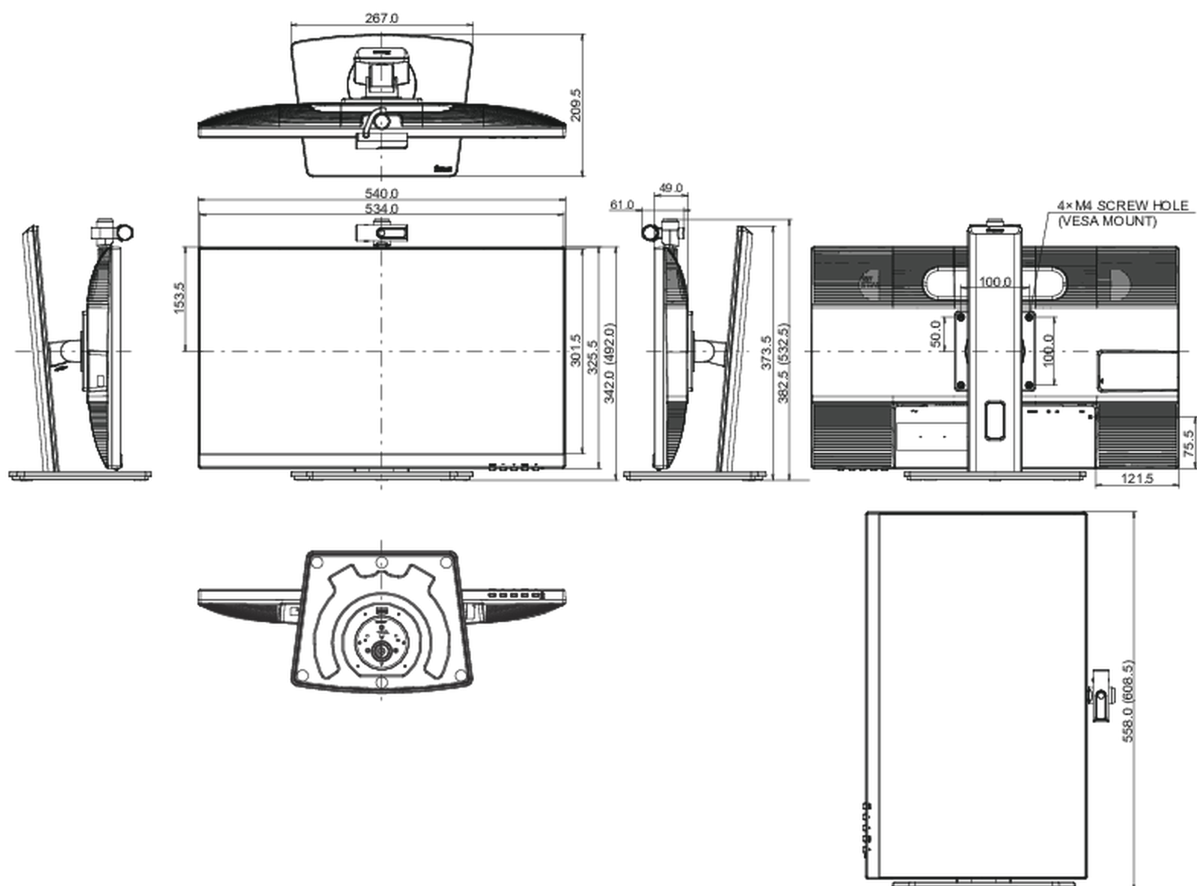

01 KIJELZŐ JELLEMZŐI

Design	3-side borderless
Átló	23.8", 60.4cm
Panel	IPS LED, matte finish
Natív felbontás	1920 x 1080 @60Hz (2.1 megapixel Full HD)
Képarány	16:9
Fényerő	250 cd/m ²
Statikus kontraszt	1000:1
Speciális kontraszt	80M:1
Válaszidő (GTG)	4ms
Látótér	horizontális/vertikális: 178°/178°, jobb/bal: 89°/89°, fel/le: 89°/89°
Szín támogatás	16.7mln (sRGB: 99%; NTSC: 72%)
Horizontális szinkronizálás	30 - 80kHz
Látható terület Sz x M	527 x 296.5mm, 20.7 x 11.7"
Pixel magasság	0.275mm
Szín	mattn, fekete

04 MECHANIKUS

Kijelző helyzetének beállításai	magasság, forgatható, billenthető, forgatható (forgatás mindkét oldalra)
Magasság beállítása	150mm
Forgatás (PIVOT funkció - portré mód)	90°
Forgó állvány	90°; 45° bal; 45° jobb
Hajlásszög	23° fel; 5° le
VESA állvány	100 x 100mm
Kábelkezelő rendszer	igen

07 FENNTARTHATÓSÁG

Előírások	CE, EAC, VCCI-B, PSE, RoHS támogatás, ErP, WEEE, HATÓTÁVOLSÁG, UKCA
Energiahatékonysági osztály ((EU) 2017/1369 rendelet)	E
REACH SVHC	0,1% felett: Vezet

08 MÉRETEK / SÚLY

Termék méretei Sz x H x M	540 x 382.5 (532.5) x 209.5mm
Doboz méretei Sz x H x M	624 x 418 x 160mm
Súly (doboz nélkül)	4.9kg
Súly (dobozsal)	6.3kg
EAN kód	4948570121472