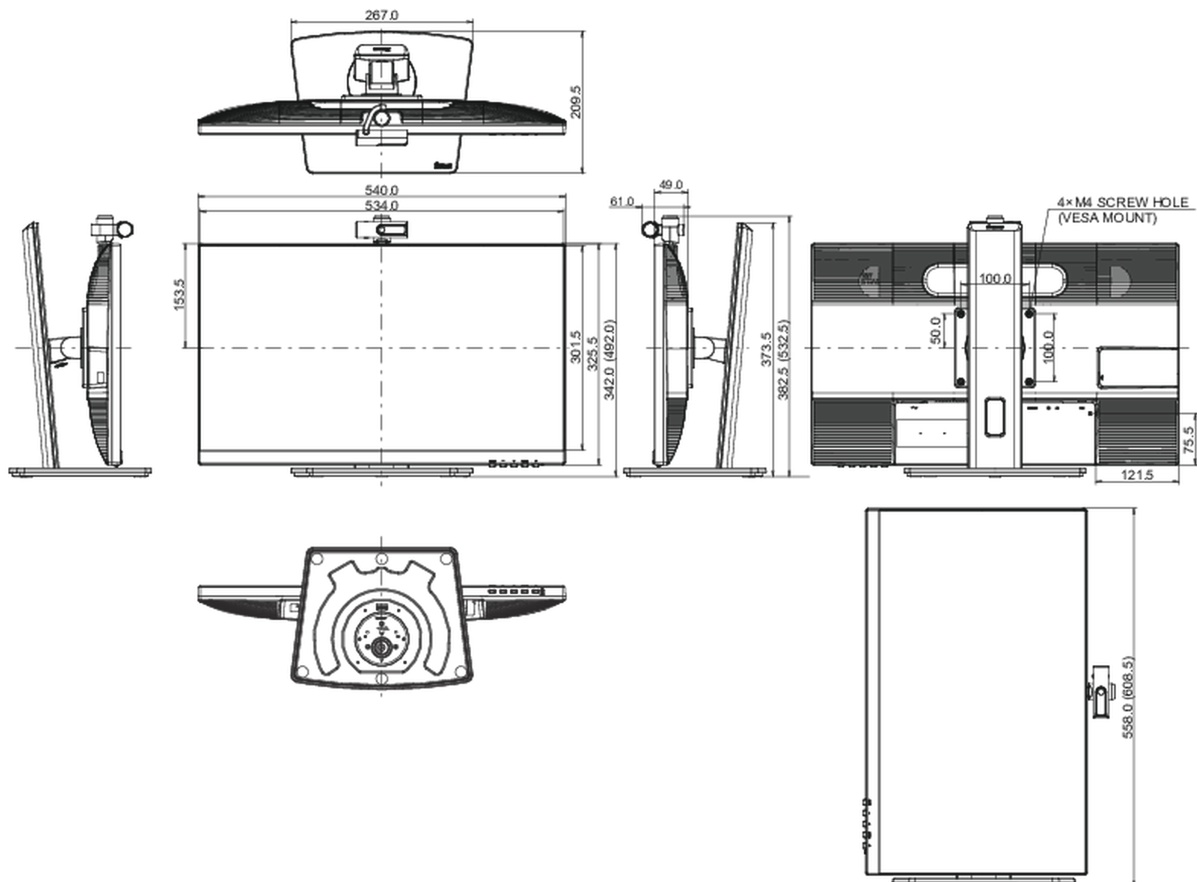

## 04 ASPECTOS MECÁNICOS

Soporte de altura regulable	altura, giro, inclinación, pivote (rotación a ambos lados)
Ajuste de altura	150mm
Rotación (función de pivote)	90°
Soporte giratorio	90°; 45° izquierdo; 45° derecho
Ángulo de inclinación	23° arriba; 5° abajo
Montaje VESA	100 x 100mm

## 08 DIMENSIONES / PESO

Producto dimensiones W x H x D	540 x 382.5 (532.5) x 209.5mm
Dimensiones de la caja (ancho x alto x fondo)	624 x 418 x 160mm
Peso (sin caja)	4.9kg
Peso (con caja)	6.3kg
Código EAN	4948570121472