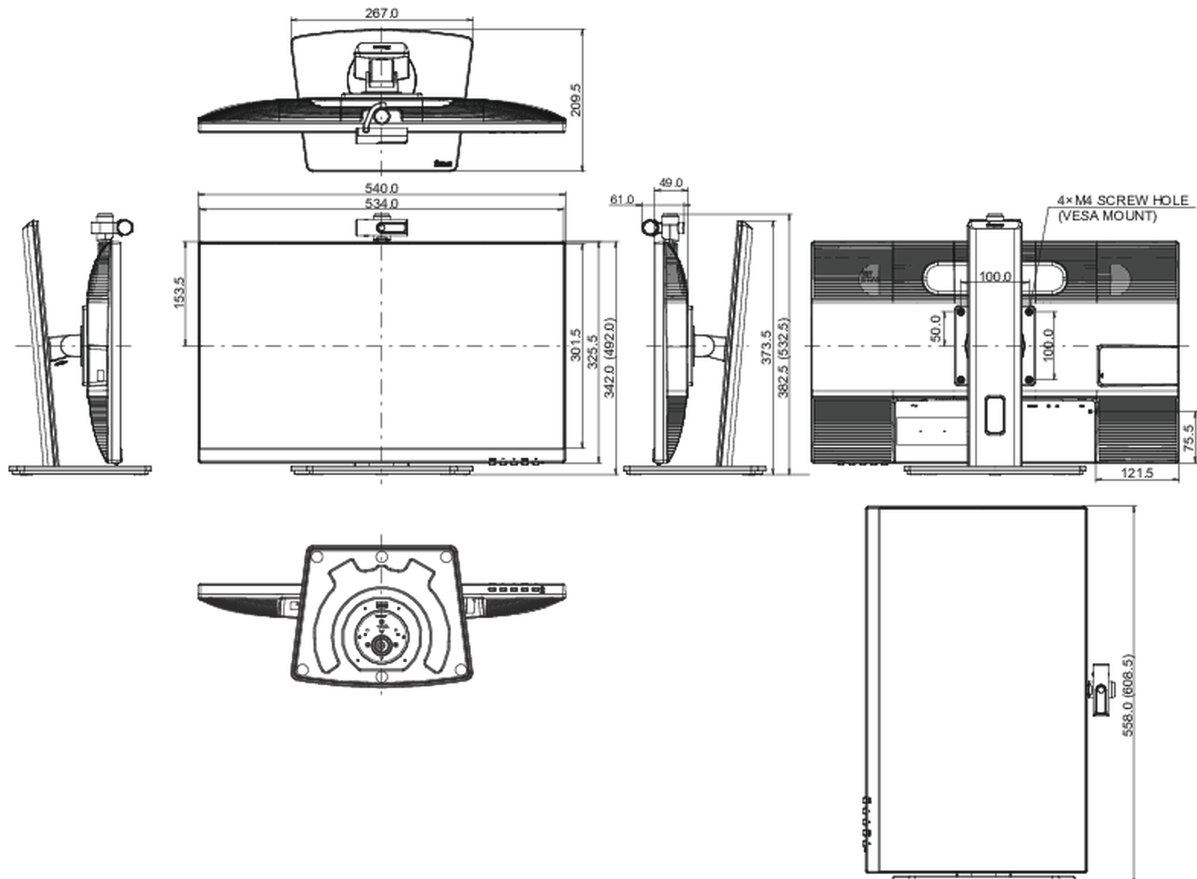

01 DISPLAY EIGENSCHAFTEN

Design	dreiseitig rahmenloses Design
Bilddiagonale	23.8", 60.4cm
Panel-Technologie	IPS LED, matte Oberfläche
Physikalische Auflösung	1920 x 1080 @60Hz (2.1 megapixel Full HD)
Bildformat	16:9
Helligkeit	250 cd/m ²
Kontrastverhältnis	1000:1
Erweitertes Kontrast Verhältnis	80M:1
Reaktionszeit (GTG)	4ms
Blickwinkel	horizontal/vertikal: 178°/178°, rechts/links: 89°/89°, nach oben/unten: 89°/89°
Farbunterstützung	16.7mln (sRGB: 99%; NTSC: 72%)
Horizontalfrequenz	30 - 80kHz
Arbeitsfläche H x B	527 x 296.5mm, 20.7 x 11.7"
Pixelabstand	0.275mm
Farbe	matt, schwarz

04 MECHANISCH

Verstellmöglichkeiten	Höhe, Swivel, Tilt, Pivot (Rotation auf beiden Seiten)
Höhenverstellbar	150mm
Rotierbar (Pivotfunktion)	90°
Drehwinkel	90°; 45° links; 45° rechts
Neigungswinkel	23° nach oben; 5° nach unten
VESA Halterung	100 x 100mm
Kabelmanagement	ja

05 ENTHALTENES ZUBEHÖR

Kabel	Netz, USB, HDMI, DP
Sonstige	Leitfaden zur Inbetriebnahme, Sicherheits-Hinweise

06 STROMVERWALTUNG

Netzteil	intern
Stromversorgung	AC 100 - 240V, 50/60Hz
Leistungsaufnahme	16W typisch, 0.5W Standby, 0.3W ausgeschaltet

07 LEISTUNG

Vorschriften	CE, EAC, VCCI-B, PSE, RoHS support, ErP, WEEE, REACH, UKCA
Energieeffizienzklasse (Regulation (EU) 2017/1369)	E
REACH SVHC	über 0.1% Blei enthalten

08 ABMESSUNGEN / GEWICHT

Produkt Abmessungen B x H x T	540 x 382.5 (532.5) x 209.5mm
Verpackung Abmessungen B x H x T	624 x 418 x 160mm
Gewicht (ohne Verpackung)	4.9kg
Gewicht (inkl Verpackung)	6.3kg
EAN code	4948570121472