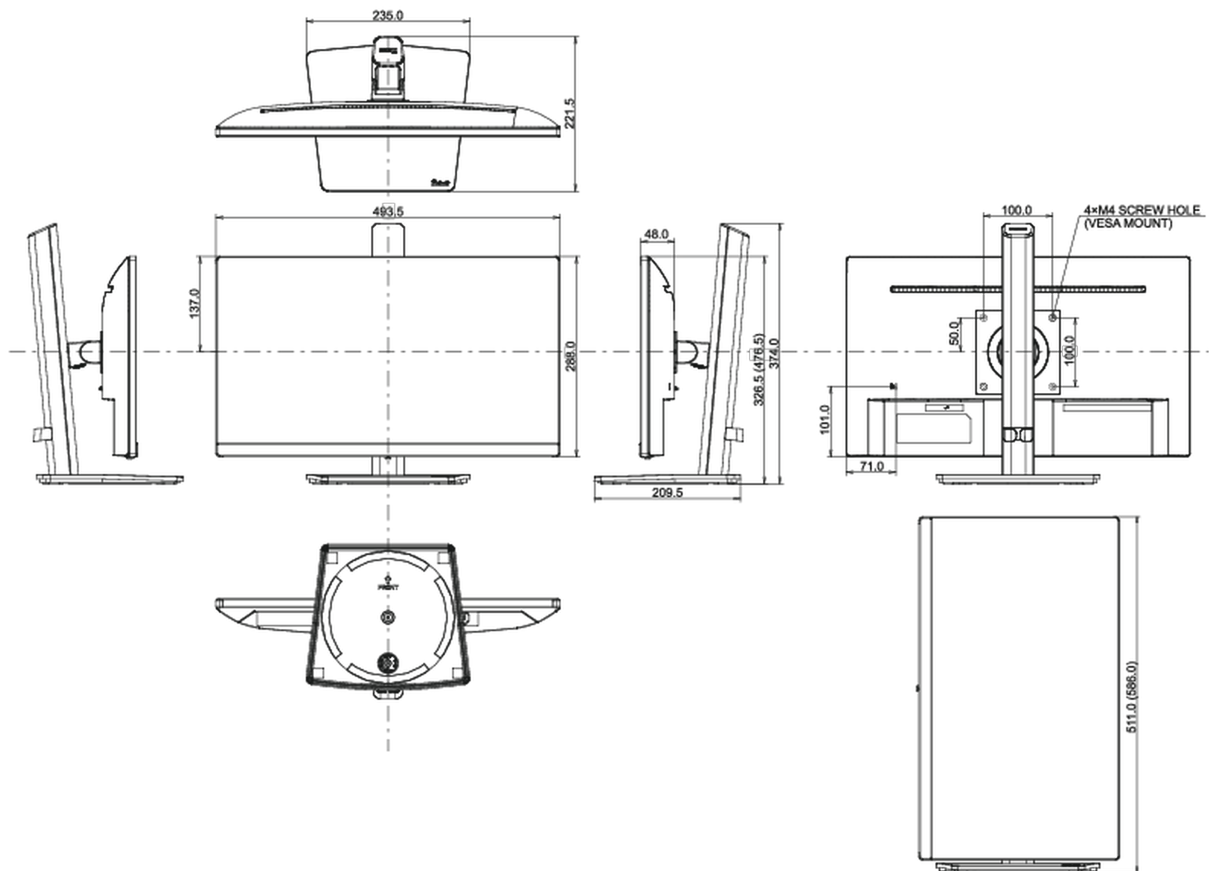

Kablovi

Strujni kabl, USB, HDMI

Ostalo

kratko uputstvo, bezbednosni vodič

06 UPRAVLJANJE NAPAJANJEM

Napajanje

interna

Potrošnja energije

% 1W tipično, 0.5W stand by, 0.3W isključen

07 ODRŽIVOST

Propisi

CE, TÜV-Bauart, VCCI-B, PSE, RoHS podrška, ErP, WEEE, REACH, UKCA

Klasa energetske efikasnosti (Regulation (EU) 2017/1369)

D

REACH SVHC

iznad 0.1%: Olova

08 DIMENZIJE / TEŽINA

Dimenzije proizvoda Š x V x D

493.5 x 326.5 (476.5) x 209.5mm

Dimenzije kutije Š x V x D

615 x 125 x 400mm

Težina (bez kutije)

4.2kg

Težina (sa kutijom)

5.0kg

EAN kod

4948570121946

All trademarks and registered trademarks acknowledged. E & O E. Specification subject to change without notice. All LCD's comply with ISO-9241-307:2008 in connection with pixel defects.