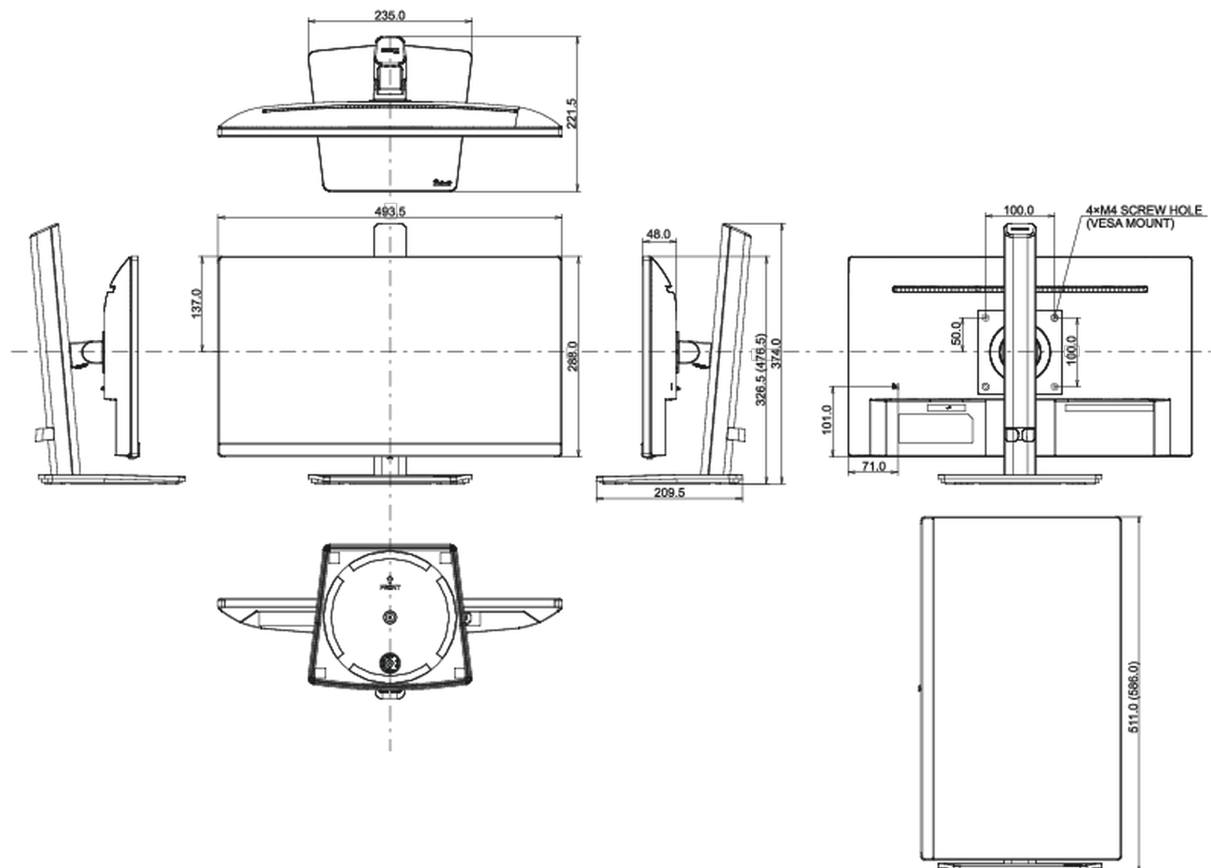

## 04 MECCANICA

Regolazione posizione display	altezza, swivel, tilt, perno (rotazione di entrambi i lati)
Regolazione altezza	150mm
Rotazione (funzione PIVOT)	90°
Snodo	90°; 45° sinistra; 45° destro
Angolo di inclinazione	23° alto; 5° giù
Montaggio VESA	100 x 100mm
Passaggio cavi	si

## 08 DIMENSIONI / PESO

Prodotti dimensioni L x H x P	493.5 x 326.5 (476.5) x 209.5mm
Box dimensioni L x H x P	615 x 125 x 400mm
Peso (netto)	4.2kg
Peso (lordo)	5.0kg
EAN code	4948570121946

*Tutti i marchi e i marchi registrati citati. E & O E. Specifiche soggette a modifiche senza preavviso. Tutti i display LCD è conforme alla norma ISO-9241-307:2008 in connessione con difetti dei pixel.*