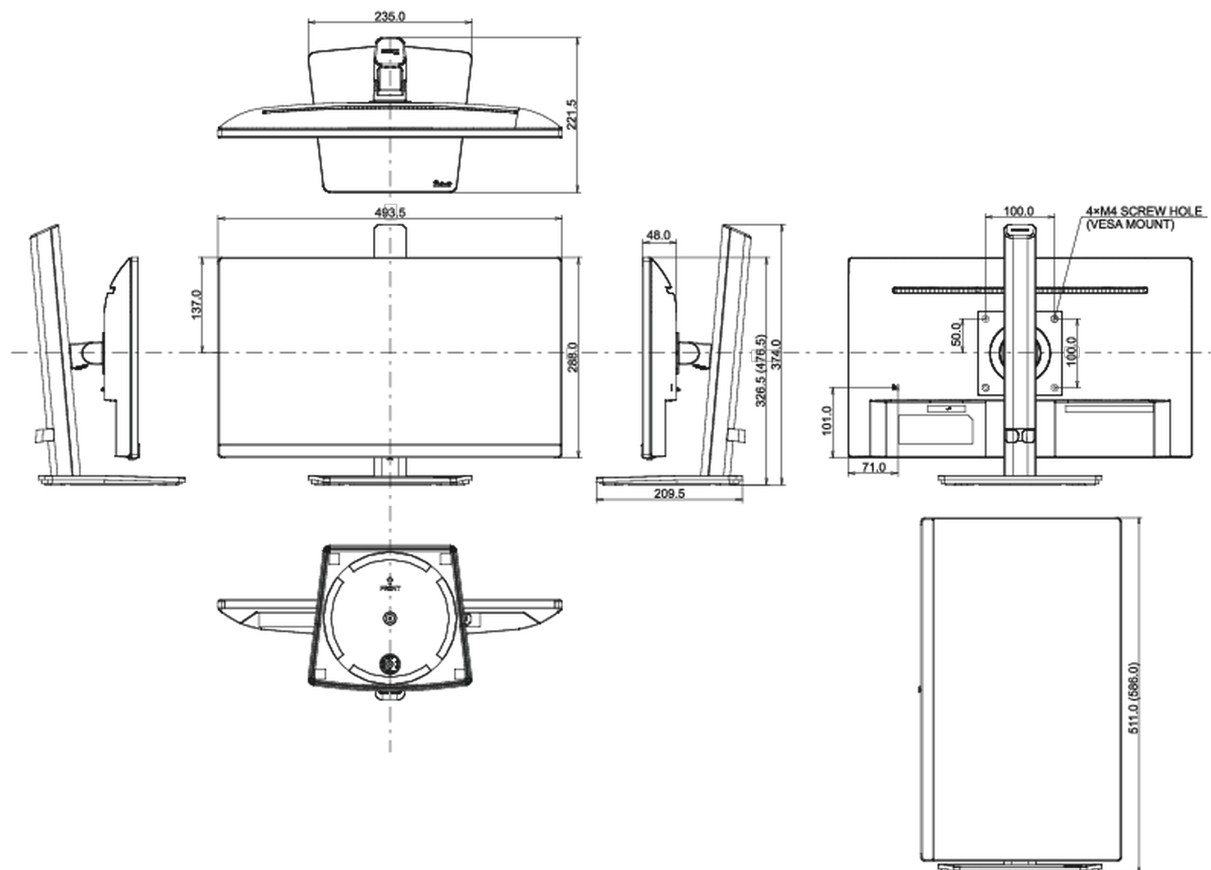

04 ASPECTOS MECÁNICOS

Soporte de altura regulable	altura, giro, inclinación, pivote (rotación a ambos lados)
Ajuste de altura	150mm
Rotación (función de pivote)	90°
Soporte giratorio	90°; 45° izquierdo; 45° derecho
Ángulo de inclinación	23° arriba; 5° abajo
Montaje VESA	100 x 100mm
Sistema de gestión de cables	si

Producto dimensiones W x H x D	493.5 x 326.5 (476.5) x 209.5mm
Dimensiones de la caja (ancho x alto x fondo)	615 x 125 x 400mm
Peso (sin caja)	4.2kg
Peso (con caja)	5.0kg
Código EAN	4948570121946

All trademarks and registered trademarks acknowledged. E & O E. Specification subject to change without notice. All LCD's comply with ISO-9241-307:2008 in connection with pixel defects.