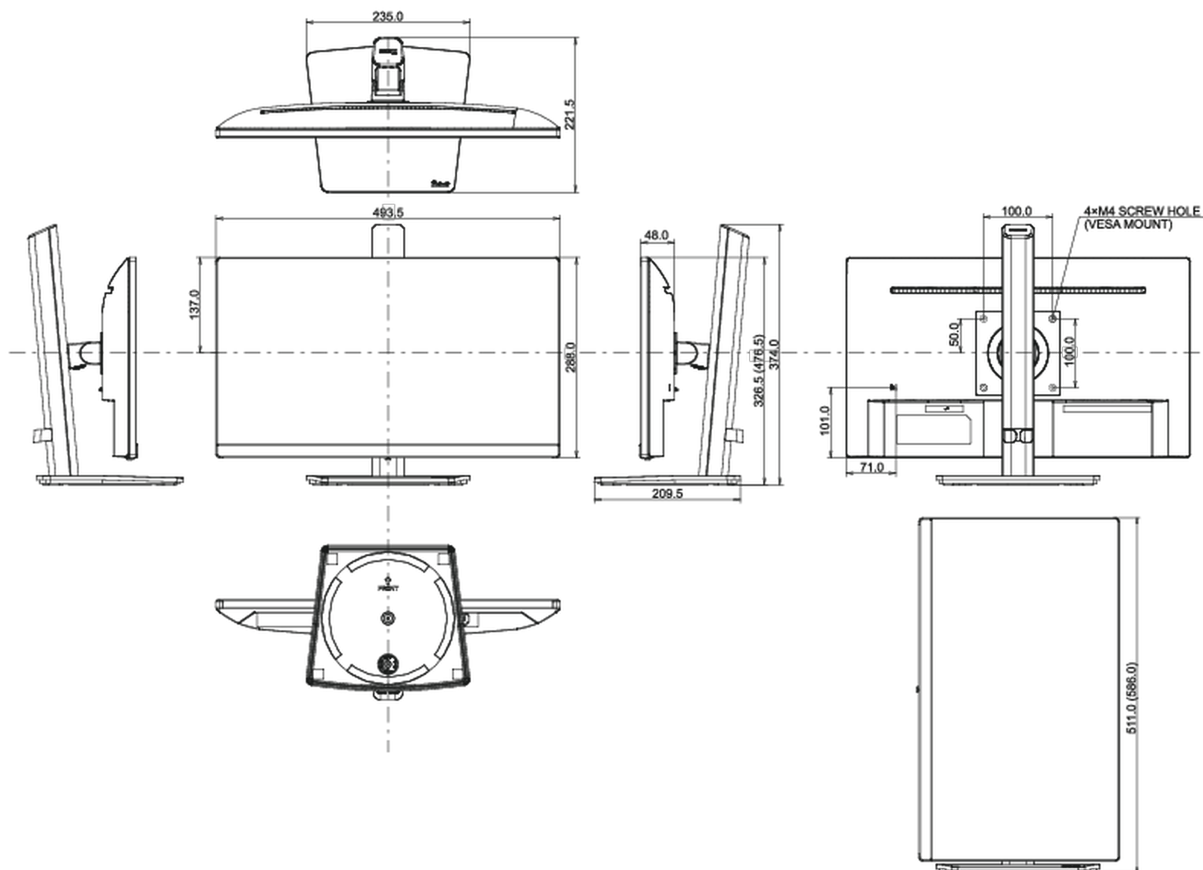

D

REACH SVHC

nad 0.1% olova

08 ROZMĚRY / HMOTNOST

Rozměry výrobku Š x V x D

493.5 x 326.5 (476.5) x 209.5mm

Rozměry balení Š x V x D

615 x 125 x 400mm

Váha (bez balení)

4.2kg

Váha (s balením)

5.0kg

EAN code

4948570121946

Všechny ochranné známky jsou registrovány a chráněny. Vyhrazené právo na změny. Veškeré ploché panely LCD splňují normu ISO-9241-307:2008 v oblasti počtu vadných pixelů.