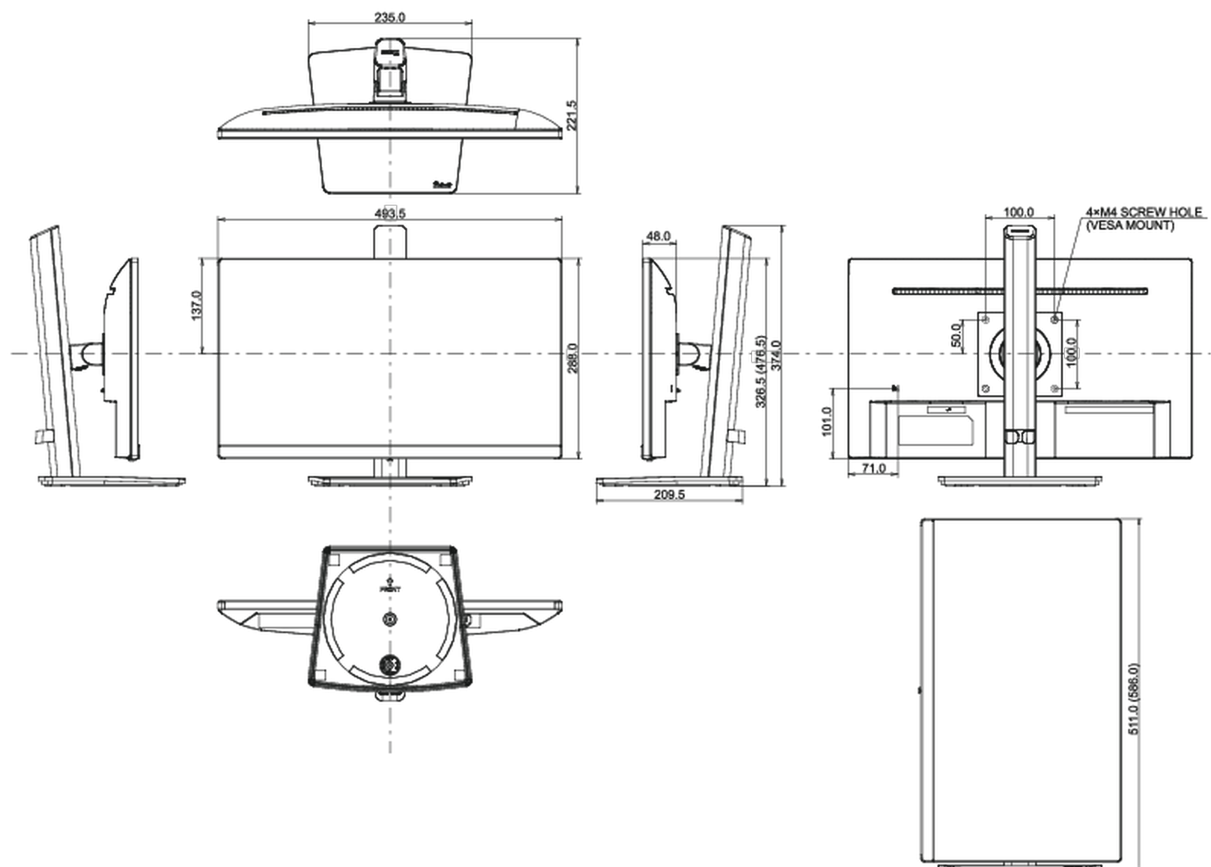

04 MECHANISME

Positieaanpassingen	hoogte, draaien, kantelen, pivot (rotatie aan beide zijden)
Hoogte-instelling	150mm
Rotatie	90°
Draaibare voet	90°; 45° links; 45° rechts
Kantelhoek	23° omhoog; 5° omlaag

VESA montage	100 x 100mm
Kabelmanagement systeem	ja

05 INBEGREPEN ACCESSOIRES

Kabels	Stroom, USB, HDMI
Overige	Quick guide handleiding, veiligheidsinstructies

06 POWER-MANAGEMENT

Voeding	intern
Stroomvoorziening	AC 100 - 240V, 50/60Hz
Energieverbruik	13W typisch, 0.5W stand by, 0.3W uit modus

Product afmetingen B x H x D	493.5 x 326.5 (476.5) x 209.5mm
Doos afmetingen B x H x D	615 x 125 x 400mm
Gewicht (zonder doos)	4.2kg
Gewicht (inclusief doos)	5.0kg
EAN code	4948570121946

Alle handelsmerken zijn geregistreerd. Gegevens onder voorbehoud van zetfouten. Specificaties kunnen vooraf en zonder opgaa van reden gewijzigd worden. Alle LCD-panels vallen onder ISO-9241-307:2008 inzake pixelfouten.