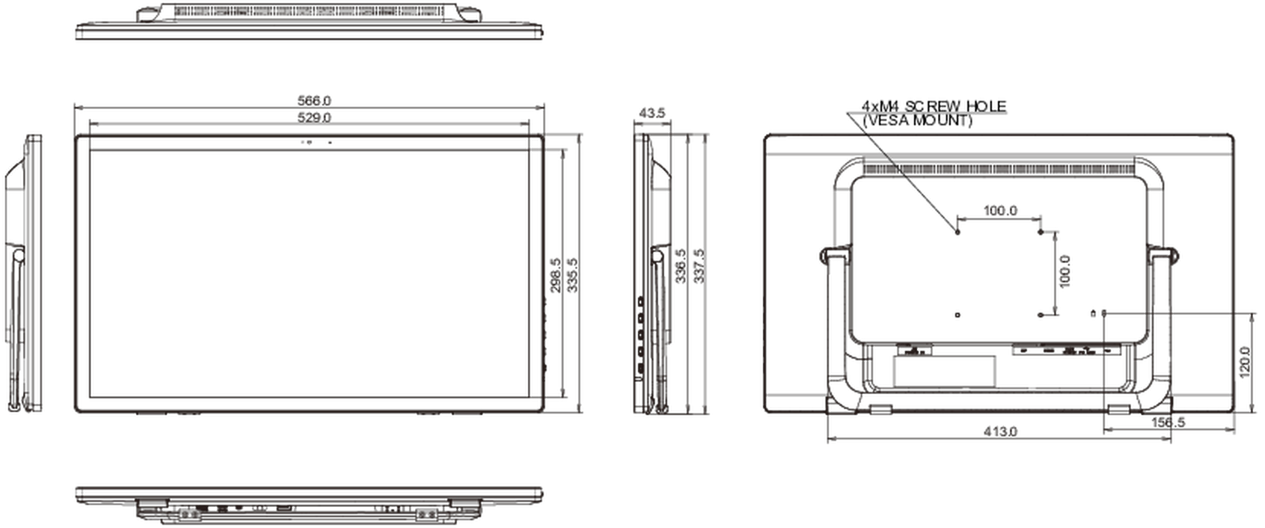

Kablolar

güç, USB, HDMI

Diğer

spiral tüp

08 GÜÇ YÖNETİMİ

Güç kaynağı

AC 100 - 240V, 50/60Hz

Güç kullanımı

18W tipik, 1.5W stand by, 0.3W off mode

09 ÖLÇÜLER / AĞIRLIK

Ürün boyutları G x Y x D

566 x 337.5 x 43.5mm

Ağırlık (kutu hariç)

4.4kg

EAN kodu

4948570118960

All trademarks and registered trademarks acknowledged. E & O E. Specification subject to change without notice. All LCD's comply with ISO-9241-307:2008 in connection with pixel defects.

© IYAMA CORPORATION. ALL RIGHTS RESERVED