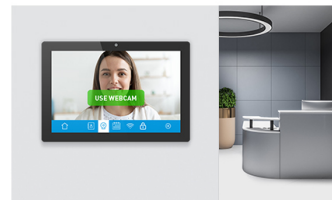

Ёмкостная сенсорная технология

Эта технология базируется на использовании сенсорной сетки из тончайших проводников, наклеенных на стеклянную поверхность панели. Прикосновение распознается по изменению электрических характеристик сенсорной сетки, когда пользователь касается пальцем стекла. Благодаря использованию стеклянной поверхности, такие дисплеи отличаются повышенной износостойкостью: даже царапины на экране не оказывают заметного влияния на его сенсорную функциональность. Технология обеспечивает отличное качество изображения и допускает управление не только с помощью пальцев (также в тонких резиновых перчатках), но и магнитной авторучкой.

Покрытие против отпечатков пальцев

Это специальное нано-покрытие обеспечивает более гладкое скольжение и меньшее сопротивление при использовании жестов свайпа. Это делает экран менее статичным, невосприимчивым к грязи, пыли, отпечаткам пальцев и улучшает четкость содержимого, отображаемого на экране.

IPS

IPS дисплеи известны своими широкими углами обзора, естественными цветами и точной цветопередачей. Они особенно хорошо подходят для приложений по работе с цветом.

Встроенная камера и динамики

Making the screen a perfect solution for semi or fully automated reception solutions allowing businesses to track and manage visitor traffic at the front desk lobby without compromising on the safety and security of your staff, visitors and company assets.