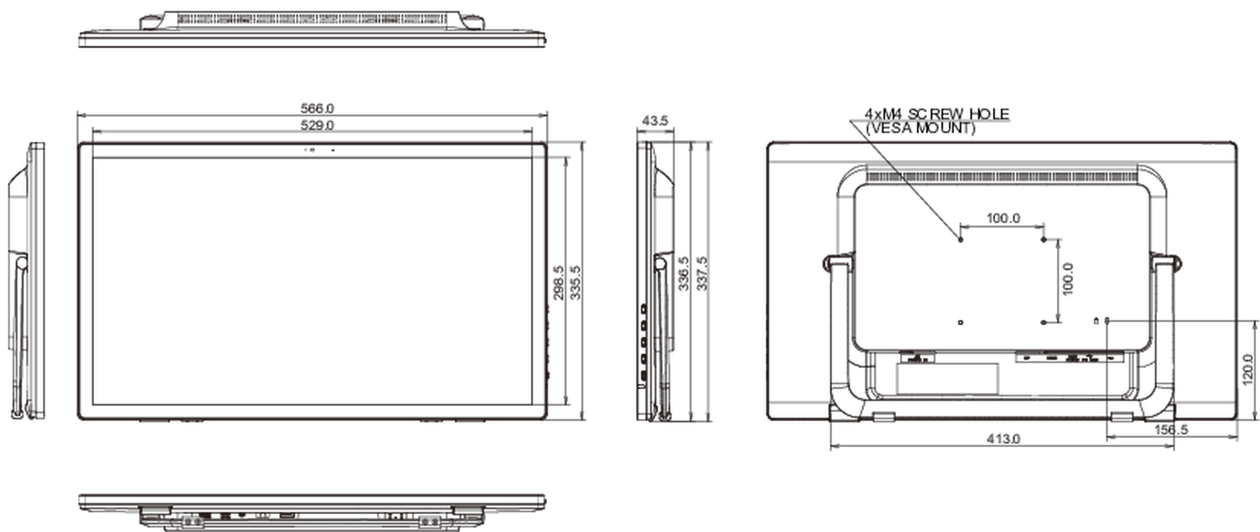

09 СТАНДАРТЫ

| | |
|--------------------|--|
| Сертификаты | CE, TÜV-Bauart, EAC, PSE, RoHS support, ErP, WEEE, VCCI, REACH, UKCA |
| REACH SVHC | свинца, превышает 0.1% |

10 РАЗМЕР / ВЕС

| | |
|----------------------------------|----------------------|
| Размер продукта Ш x В x Г | 566 x 337.5 x 43.5мм |
| Вес (без упаковки) | 4.4кг |
| EAN код | 4948570118960 |