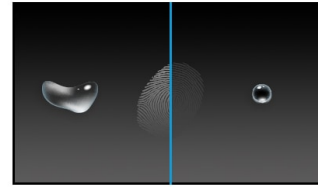

24-дюймовый мультисенсорный монитор со стеклом от края до края, покрытием против отпечатков пальцев, встроенной веб-камерой и гибкая подставка

Экран ProLite T2455MSC с разрешением Full HD (1920x1080) и точной 10-точечной сенсорной технологией PCAP обеспечивает плавный и точный отклик на прикосновения. Благодаря технологии IPS LCD экран обеспечивает исключительную цветопередачу и широкие углы обзора. Специальное покрытие Nano обеспечивает более плавное прикосновение и меньшее сопротивление при проведении пальцем по экрану. Оно делает экран менее статичным и восприимчивым к грязи, пыли и отпечаткам пальцев. Встроенные веб-камера и микрофон делают T2455MSC полноценным решением для общения в Интернете. Его гибкая подставка может располагаться под разными углами, создавая удобство и эргономичность для пользователя. Идеальный выбор для широкого спектра приложений.

Ёмкостная сенсорная технология

Эта технология базируется на использовании сенсорной сетки из тончайших проводников, наклеенных на стеклянную поверхность панели. Прикосновение распознается по изменению электрических характеристик сенсорной сетки, когда пользователь касается пальцем стекла. Благодаря использованию стеклянной поверхности, такие дисплеи отличаются повышенной износостойкостью: даже царапины на экране не оказывают заметного влияния на его сенсорную функциональность. Технология обеспечивает отличное качество изображения и допускает управление не только с помощью пальцев (также в тонких резиновых перчатках), но и магнитной авторучкой.

Покрытие против отпечатков пальцев

Это специальное нано-покрытие обеспечивает более гладкое скольжение и меньшее сопротивление при использовании жестов свайпа. Это делает экран менее статичным, невосприимчивым к грязи, пыли, отпечаткам пальцев и улучшает четкость содержимого, отображаемого на экране.