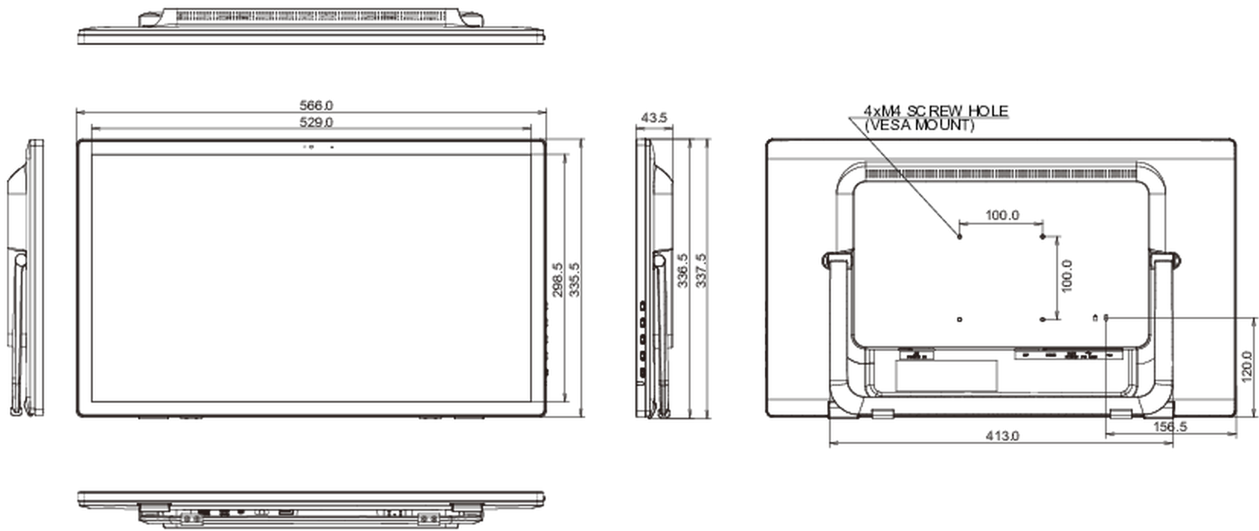

All trademarks and registered trademarks acknowledged. E & O E. Specification subject to change without notice. All LCD's comply with ISO-9241-307:2008 in connection with pixel defects.

© IYAMA CORPORATION. ALL RIGHTS RESERVED