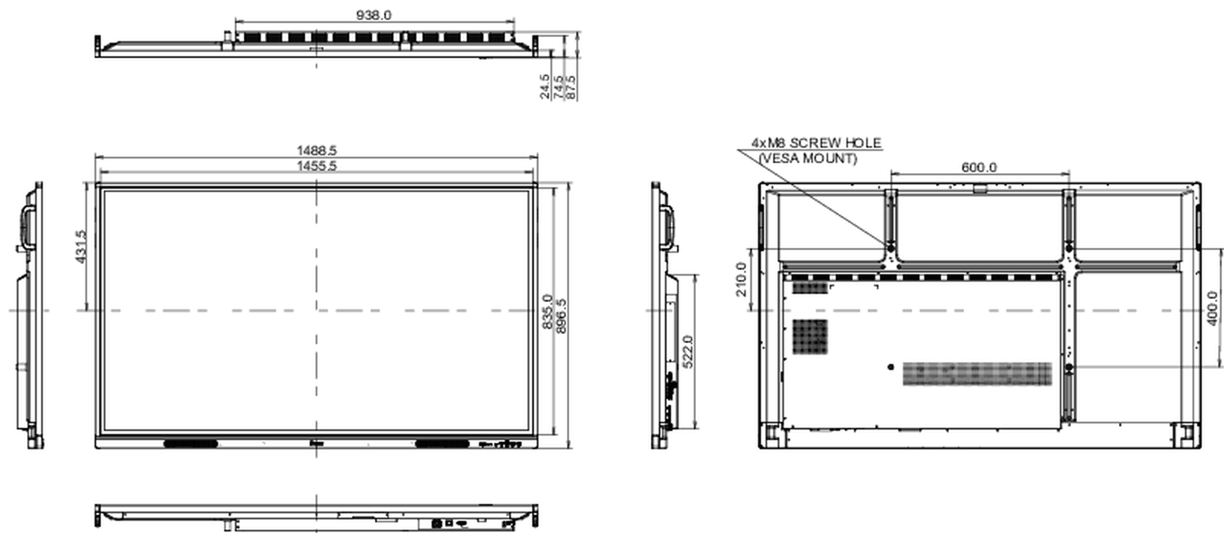

Potrošnja energije

% 1W tipično, 0.5W stand by, 0.3W isključen

09 ODRŽIVOST

Propisi

CB, CE, TÜV-Bauart, EAC, RoHS podrška, ErP, WEEE, REACH (RoHS)

REACH SVHC

iznad 0.1%: Olova

10 DIMENZIJE / TEŽINA

Dimenzije proizvoda Š x V x D

1488 x 897 x 87mm

Dimenzije kutije Š x V x D

1628 x 1005 x 208mm

Težina (bez kutije)

35kg

Težina (sa kutijom)

44.7kg

EAN kod

4948570121830

All trademarks and registered trademarks acknowledged. E & O E. Specification subject to change without notice. All LCD's comply with ISO-9241-307:2008 in connection with pixel defects.

© IIYAMA CORPORATION. ALL RIGHTS RESERVED