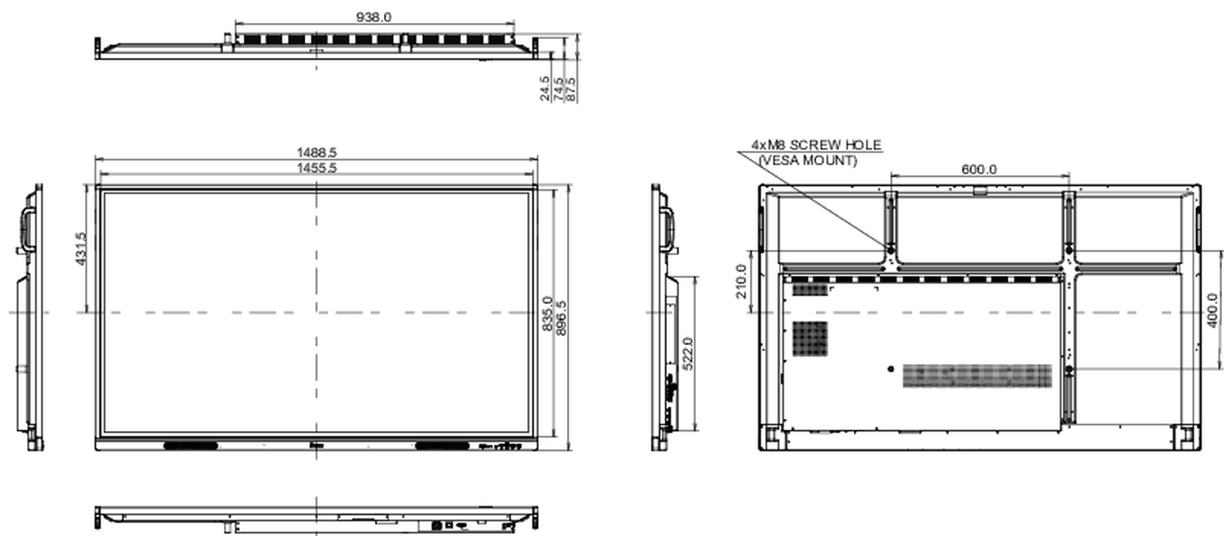

## 10 DIMENSIONES / PESO

Producto dimensiones W x H x D	1488 x 897 x 87mm
Dimensiones de la caja (ancho x alto x fondo)	1628 x 1005 x 208mm
Peso (sin caja)	35kg
Peso (con caja)	44.7kg
Código EAN	4948570121830