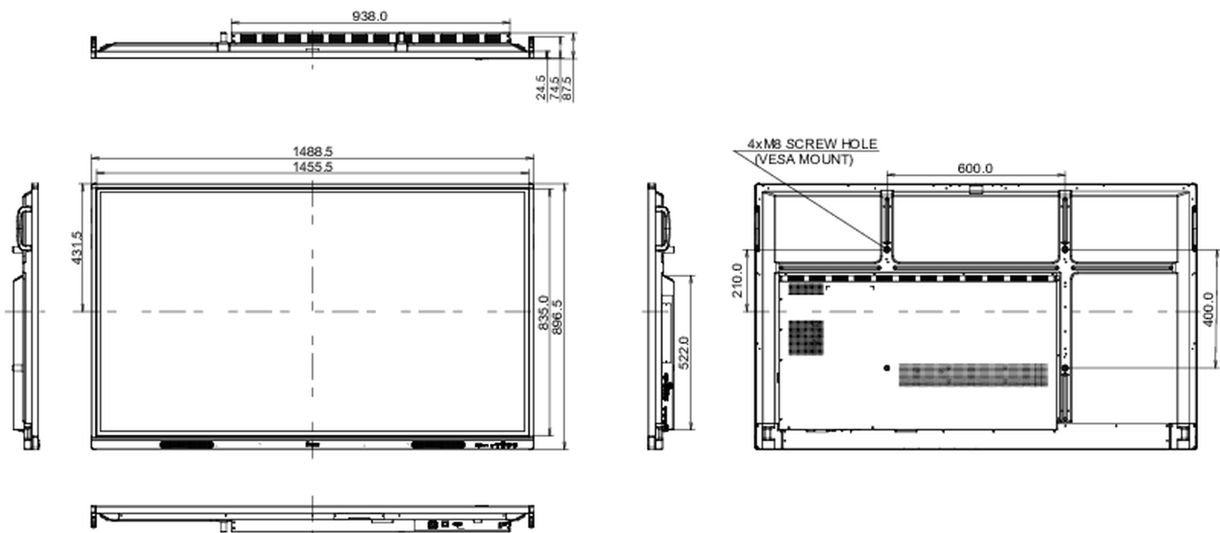

## 10 ABMESSUNGEN / GEWICHT

Produkt Abmessungen B x H x T	1488 x 897 x 87mm
Verpackung Abmessungen B x H x T	1628 x 1005 x 208mm
Gewicht (ohne Verpackung)	35kg
Gewicht (inkl Verpackung)	44.7kg
EAN code	4948570121830