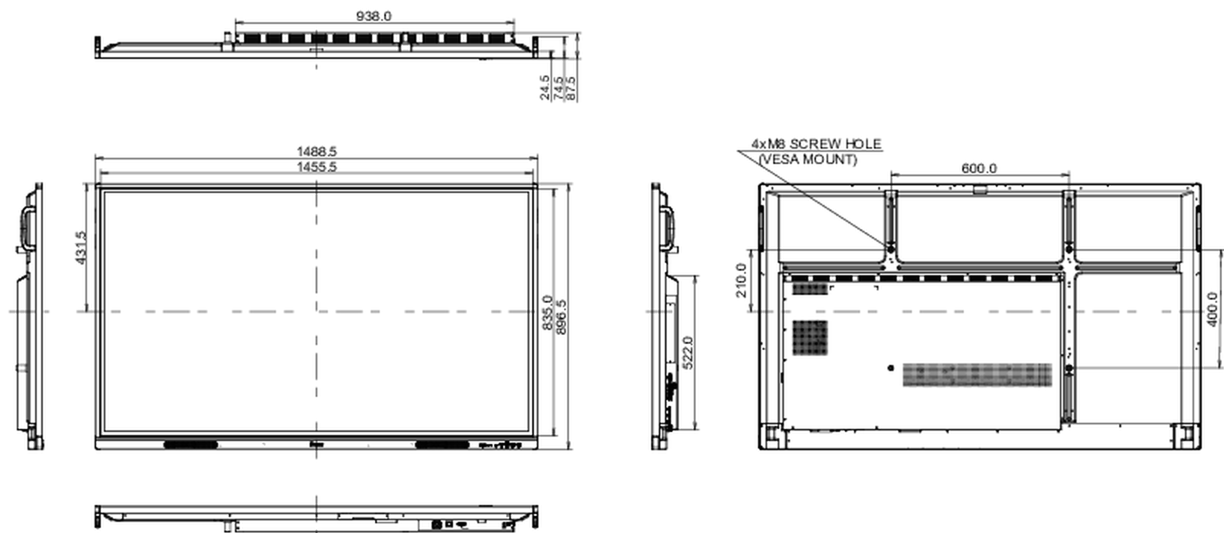

10 AFMETINGEN / GEWICHT

Product afmetingen B x H x D	1488 x 897 x 87mm
Doos afmetingen B x H x D	1628 x 1005 x 208mm
Gewicht (zonder doos)	35kg
Gewicht (inclusief doos)	44.7kg
EAN code	4948570121830

Alle handelsmerken zijn geregistreerd. Gegevens onder voorbehoud van zetfouten. Specificaties kunnen vooraf en zonder opgaaf van reden gewijzigd worden. Alle LCD-panels vallen onder ISO-9241-307:2008 inzake pixelfouten.