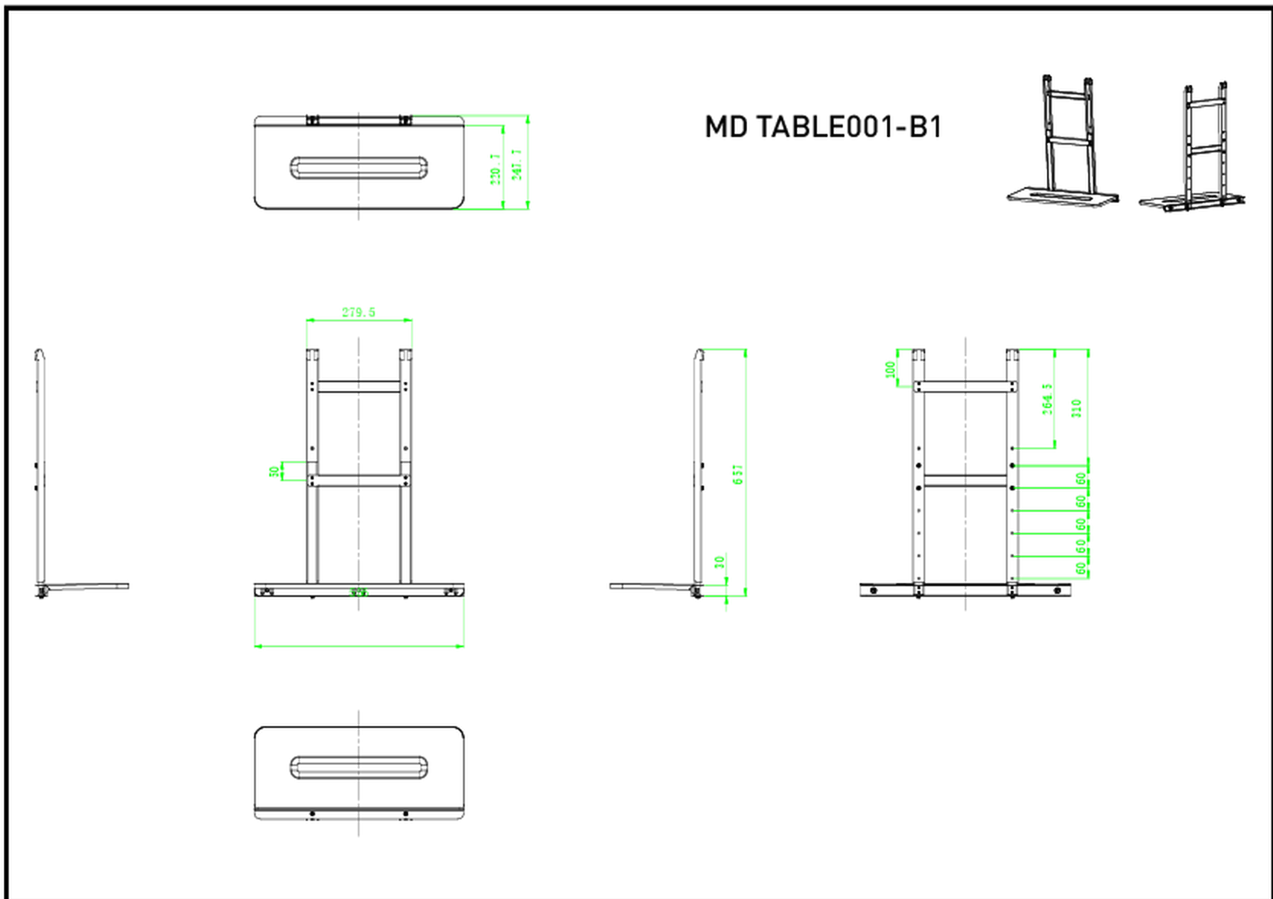

Wymiary produktu szer. x wys. x gł.

556 x 657 x 247.7mm

Kod EAN

4948570033119

### 03 POWIĄZANE INFORMACJE

Powiązane produkty

[MD WLIFT1021-B1](#)

*Wszystkie znaki towarowe zastrzeżone. Pomyłki i wprowadzanie zmian zastrzeżone. Specyfikacje produktów mogą ulec zmianie bez wcześniejszego zawiadomienia. Wszystkie monitory LCD iiyama są zgodne z normą ISO-9241-307:2008 określającą liczbę i rodzaj defektów matrycy.*