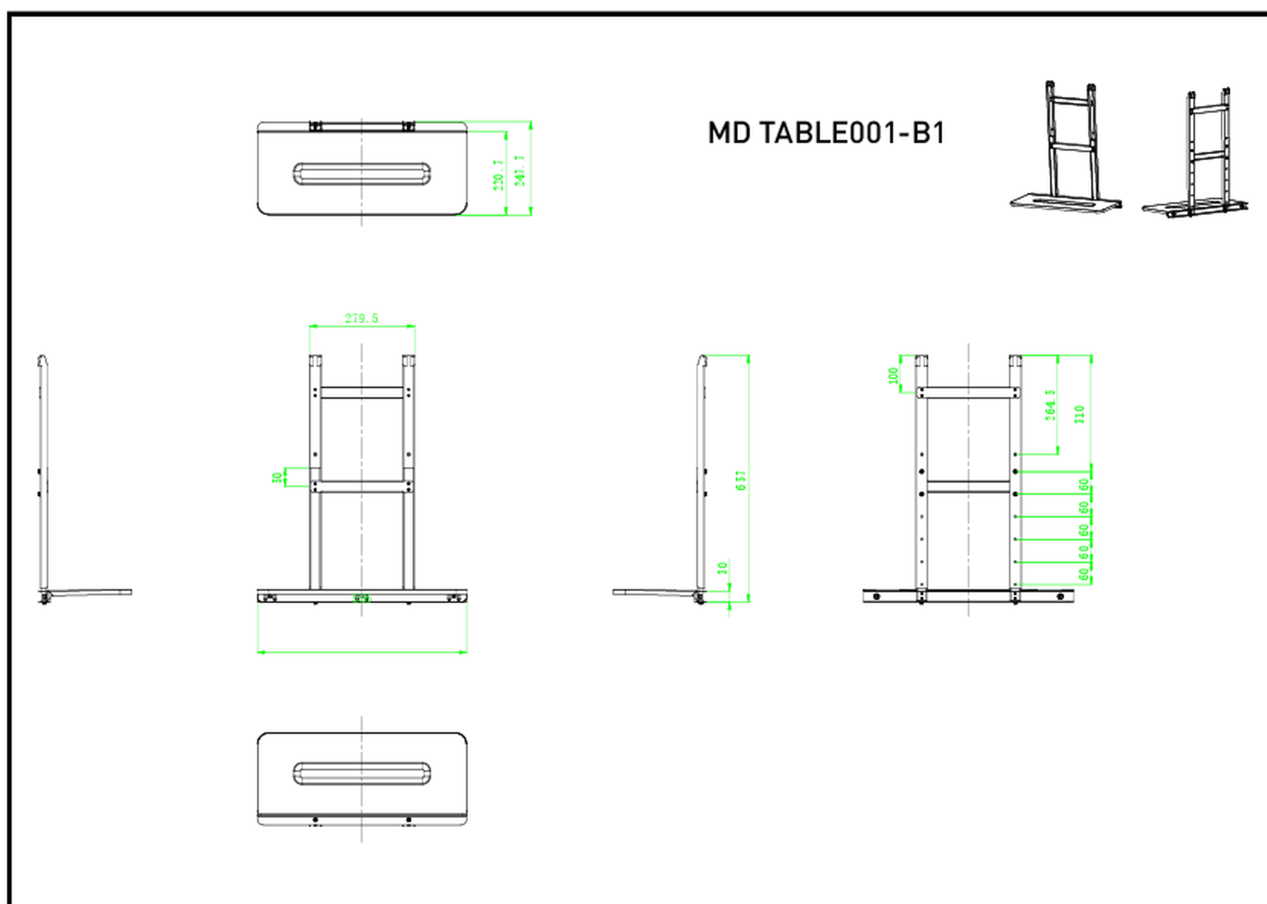

## Étagère pour ordinateur portable

Une étagère pour ordinateur portable est un accessoire en option compatible avec le [MD WLIFT1021-B1](#). Elle peut être utilisée pour placer un ordinateur portable devant un écran grand format sur un support élévateur. Elle peut supporter un ordinateur d'un poids maximal de 10 kg.

### 01 LES SPÉCIFICATIONS

Max poids

10kg / moniteur

## 02 DIMENSIONS / POIDS

Dimensions produit L x H x P

556 x 657 x 247.7mm

Code EAN

4948570033119