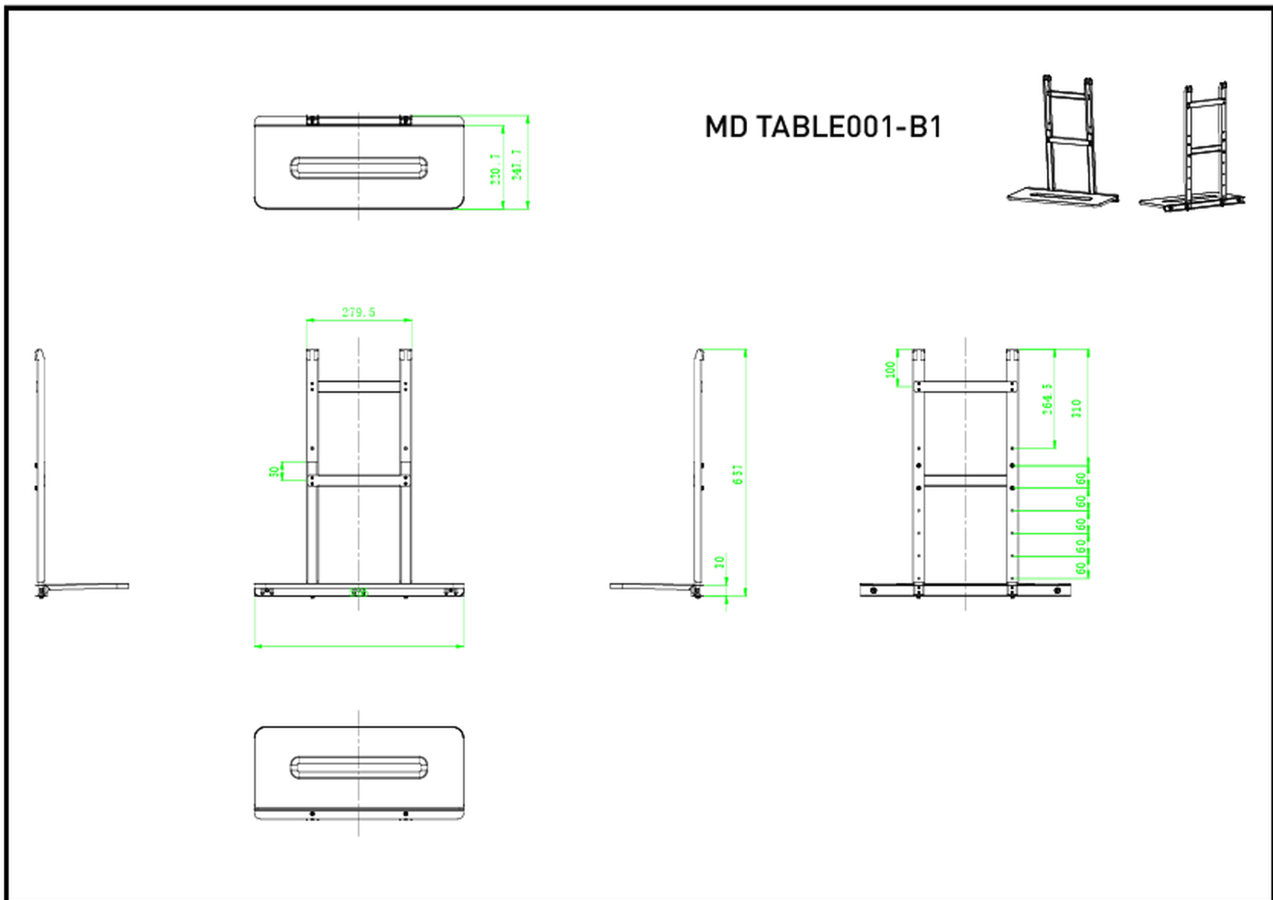

## Étagère pour ordinateur portable

Une étagère pour ordinateur portable est un accessoire en option compatible avec le [MD WLIFT1021-B1](#). Elle peut être utilisée pour placer un ordinateur portable devant un écran grand format sur un support élévateur. Elle peut supporter un ordinateur d'un poids maximal de 10 kg.

### 01 LES SPÉCIFICATIONS

Max poids

10kg / moniteur

## 02 DIMENSIONS / POIDS

Dimensions produit L x H x P

556 x 657 x 247.7mm

Code EAN

4948570033119