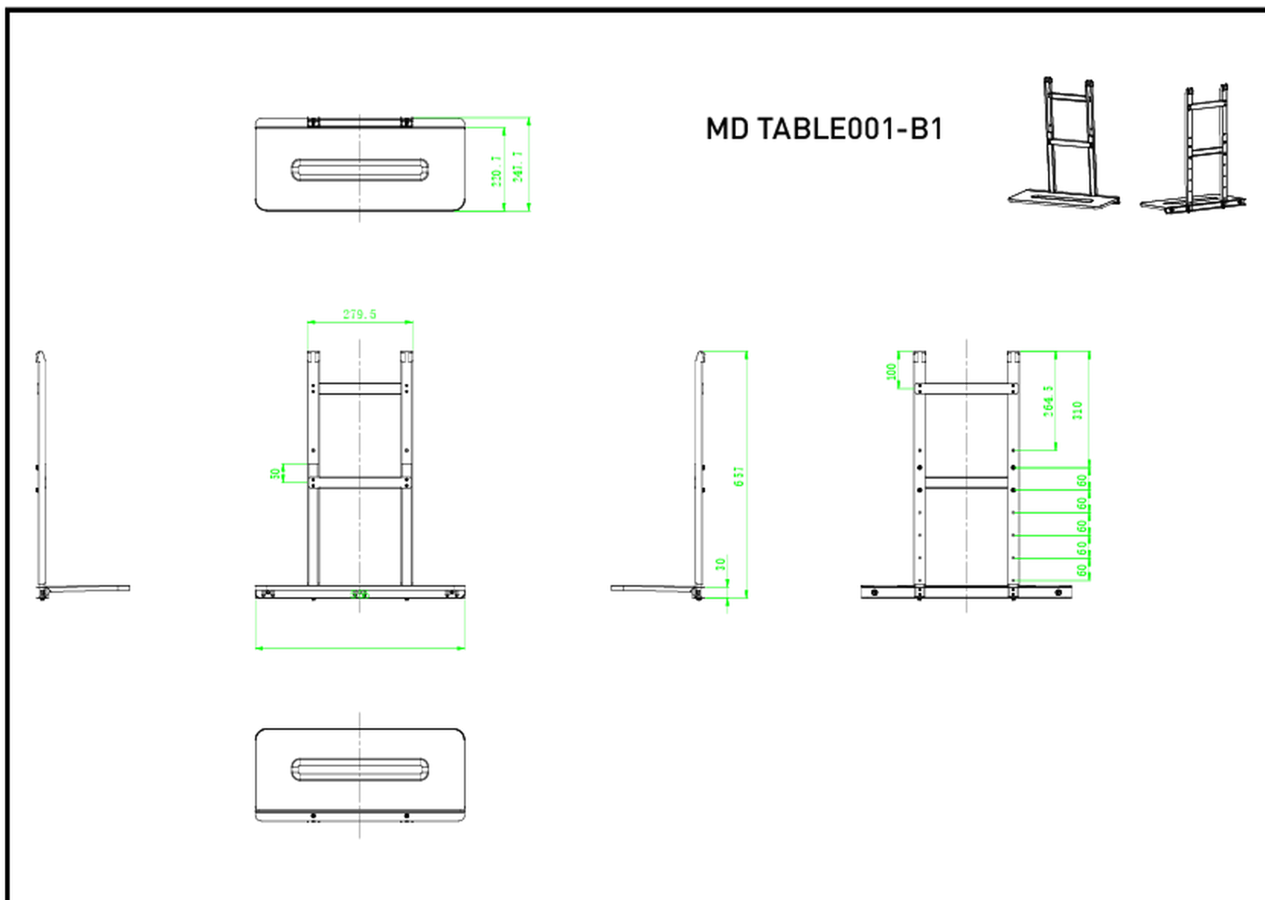

Étagère pour ordinateur portable

Une étagère pour ordinateur portable est un accessoire en option compatible avec le [MD WLIFT1021-B1](#). Elle peut être utilisée pour placer un ordinateur portable devant un écran grand format sur un support élévateur. Elle peut supporter un ordinateur d'un poids maximal de 10 kg.

01 LES SPÉCIFICATIONS

Max poids

10kg / moniteur

02 DIMENSIONS / POIDS

Dimensions produit L x H x P

556 x 657 x 247.7mm

Code EAN

4948570033119