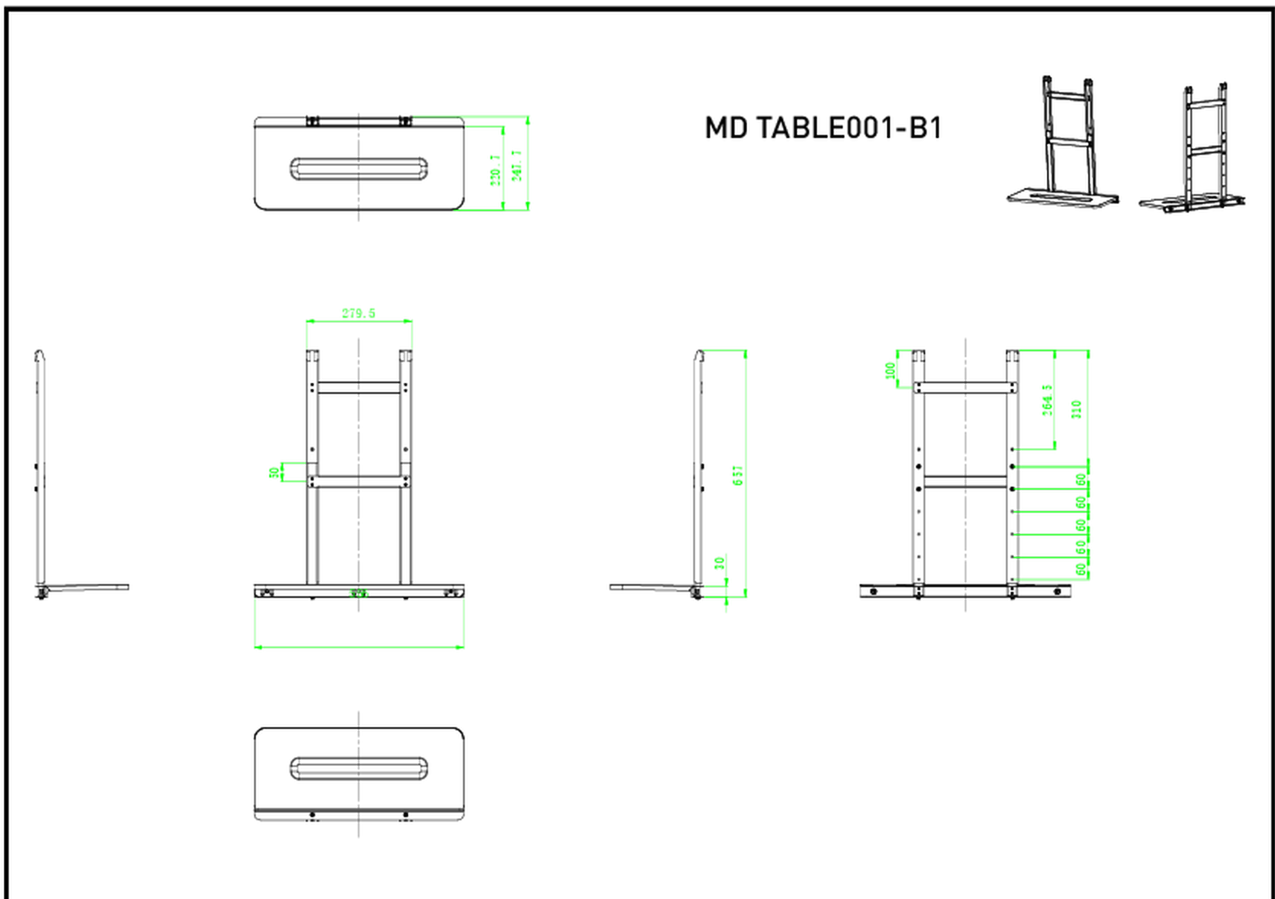

Étagère pour ordinateur portable

Une étagère pour ordinateur portable est un accessoire en option compatible avec le [MD WLIFT1021-B1](#). Elle peut être utilisée pour placer un ordinateur portable devant un écran grand format sur un support élévateur. Elle peut supporter un ordinateur d'un poids maximal de 10 kg.

01 LES SPÉCIFICATIONS

Max poids

10kg / moniteur

02 DIMENSIONS / POIDS

Dimensions produit L x H x P

556 x 657 x 247.7mm

Code EAN

4948570033119