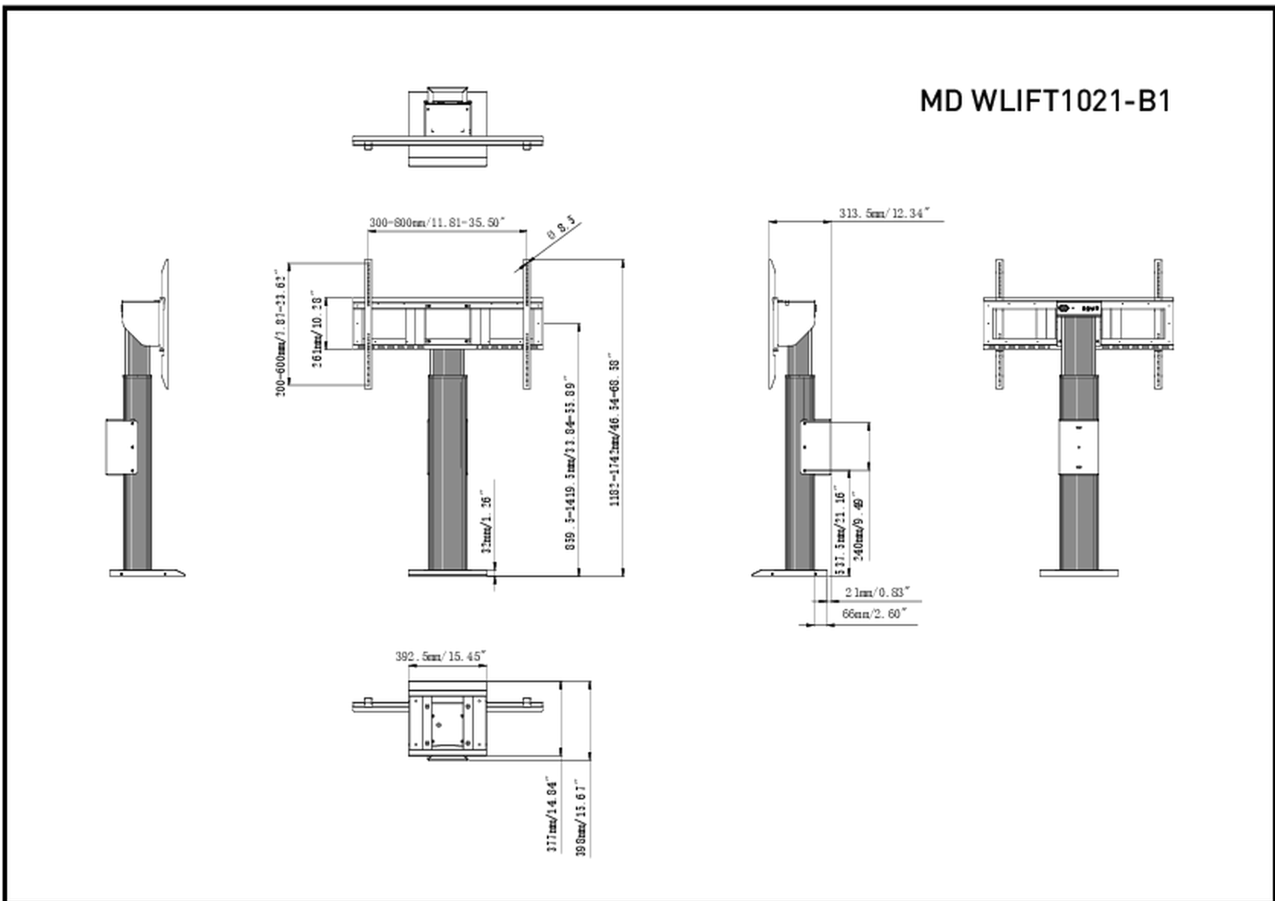

## Elektryczny jednokolumnowy podnośnik do monitorów do 86".

MD LIFT1021-B1 to montowany na podłodze lub na ścianie jednokolumnowy stojak z podnośnikiem elektrycznym, który jest idealnym rozwiązaniem dla wyświetlaczy o przekątnej od 55 do 86 cali. Nadaje się do ekranów w standardzie VESA do wymiarów 800x600mm i do wagi 100 kg. Wyposażony w łatwy sposób montażu, oparty na uchwytach typu "pull and release" oraz przewodowy pilot, doskonale sprawdza się w przypadku wyświetlaczy umieszczanych w salach lekcyjnych lub konferencyjnych.

Ten produkt stanowi idealne połączenie z ekranami dotykowymi z serii TE02 i TE04, umożliwiając użytkownikom kontrolowanie wysokości z poziomu samego ekranu. Dzięki możliwości zapisania 2 wstępnych ustawień wysokości, różni użytkownicy mogą szybko dostosować pozycję ekranu do swoich potrzeb. Z kolei 4-calowe, wielokierunkowe koła sprawiają, że wózek można łatwo przesunąć i ustawić w dowolnym miejscu.

### 01 SPECYFIKACJA

Regulacja wysokości	560mm, Centre of the screen is 859,5 - 1419,5mm
Waga max.	100kg / monitor
VESA max.	800 x 600mm

### 02 WYMIARY / WAGA

Wymiary produktu szer. x wys. x gł. 1090 x 1315 x 806mm

Wymiary pudła szer. x wys. x gł. 1100 x 270 x 620mm

Waga (bez pudła) 41.8kg

Waga (z pudłem) 45.7kg

Kod EAN 4948570033096