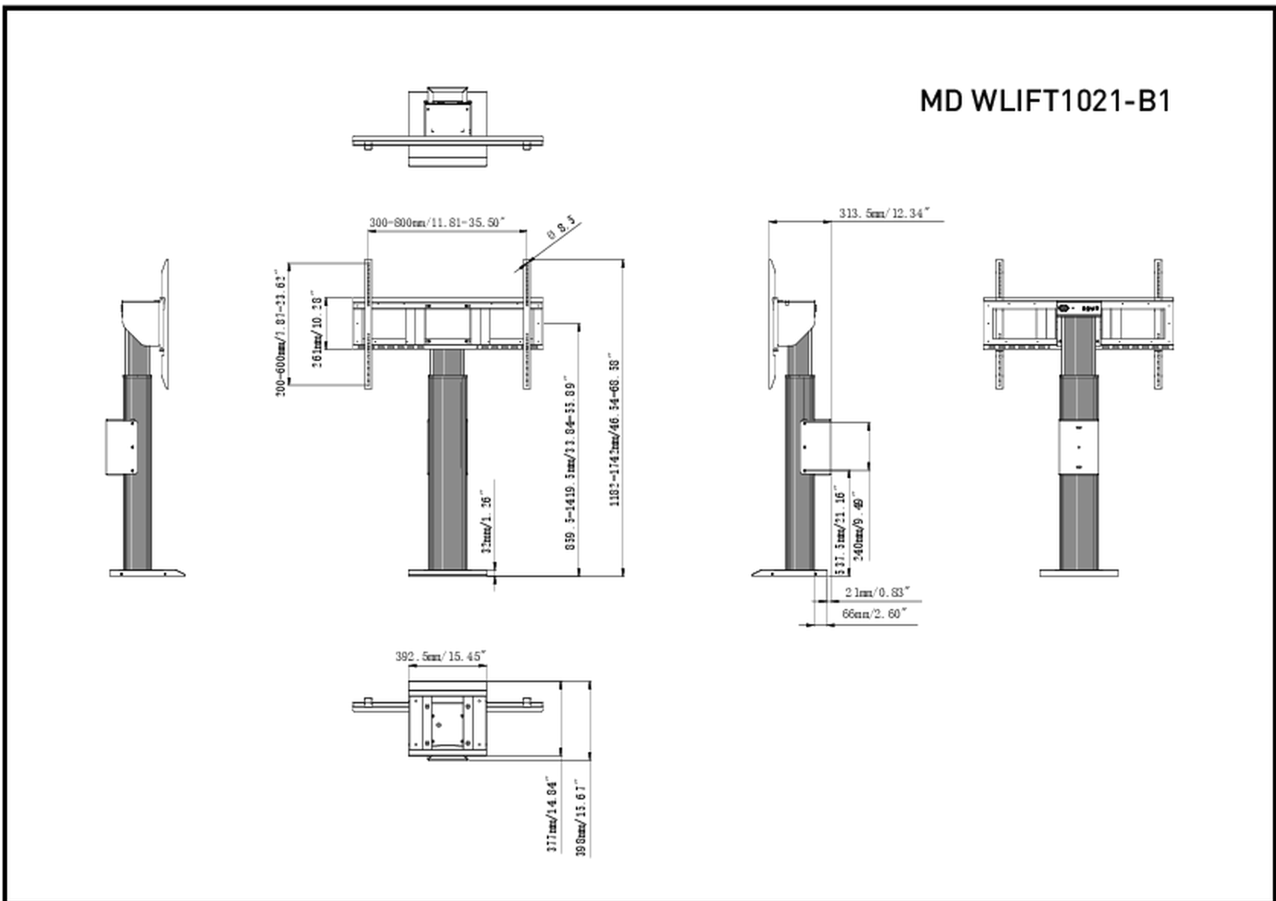

MD WLIFT1021-B1

03 POWIĄZANE INFORMACJE

Powiązane produkty

[MD TABLE001-B1](#)

Wszystkie znaki towarowe zastrzeżone. Pomyłki i wprowadzanie zmian zastrzeżone. Specyfikacje produktów mogą ulec zmianie bez wcześniejszego zawiadomienia. Wszystkie monitory LCD iiyama są zgodne z normą ISO-9241-307:2008 określającą liczbę i rodzaj defektów matrycy.

© IIYAMA CORPORATION. ALL RIGHTS RESERVED