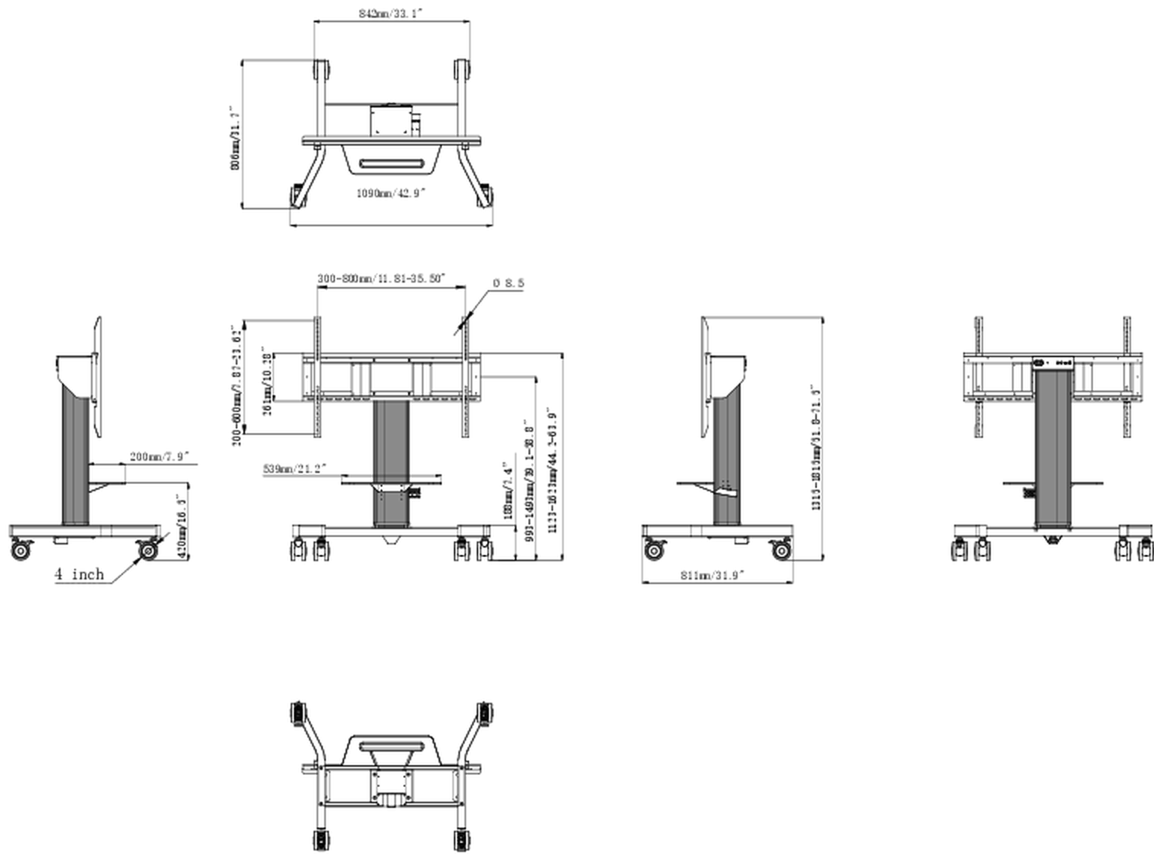

01 TEKNİK ÖZELLİK

Ekran sayısı	1
Ekran boyutu	43" - 65"
Yükseklik ayarı	500mm, Centre of the screen is 991 - 1491mm
Maksimum ağırlık kapasitesi	100kg / monitör
VESA minimum	300 x 200mm
VESA maksimum	800 x 600mm