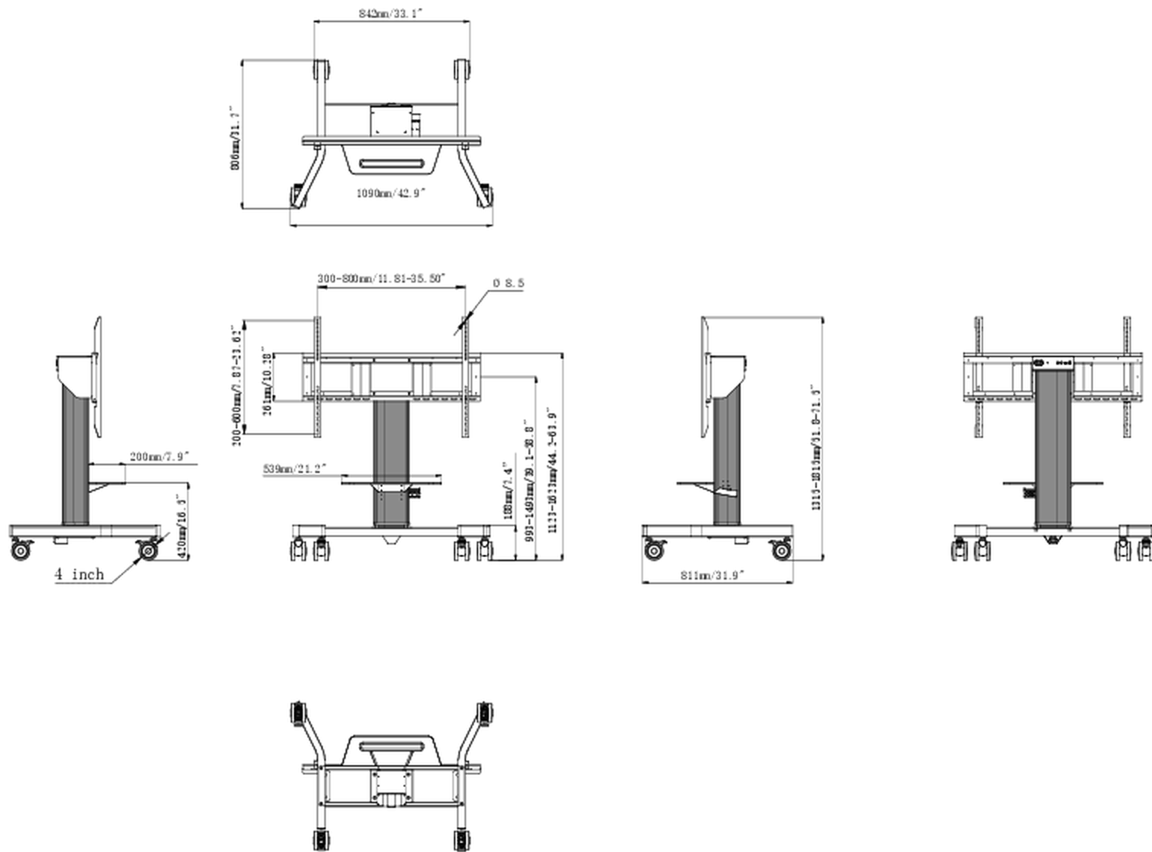

Jednostubni električni podni lift na točkovima sa nosačima za lako montiranje

Motorizovana kolica za ekrane osetljive na dodir sa VESA sistemom za monitiranje od 800x600mm. Ovaj proizvod je jedinstven zbog svoje veličine ekrana i lakog montiranja sa "povuci i otpusti" nosačima. Ovaj mobilni stalak sa električnim podešavanjem visine obezbeđuje i tiho podešavanje visine i integrisani nosač ekrana koji sadrži većinu VESA šablona, što ga čini pogodnim za skoro svaki ekran. Maksimalna podržana veličina ekrana je 86", maksimalna težina je 100 kg.

01 TEHNIČKA SPECIFIKACIJA

Podešavanje visine	500mm, Centre of the screen is 991 - 1491mm
Maksimalna težina	100kg / monitor
VESA maksimum	800 x 600mm

02 DIMENZIJE / TEŽINA

Dimenzije proizvoda Š x V x D 1090 x 1815 x 806mm

Dimenzije kutije Š x V x D 1100 x 270 x 620mm

Težina (bez kutije) 41.8kg

Težina (sa kutijom) 45.7kg

EAN kod 4948570033102

All trademarks and registered trademarks acknowledged. E & O E. Specification subject to change without notice. All LCD's comply with ISO-9241-307:2008 in connection with pixel defects.