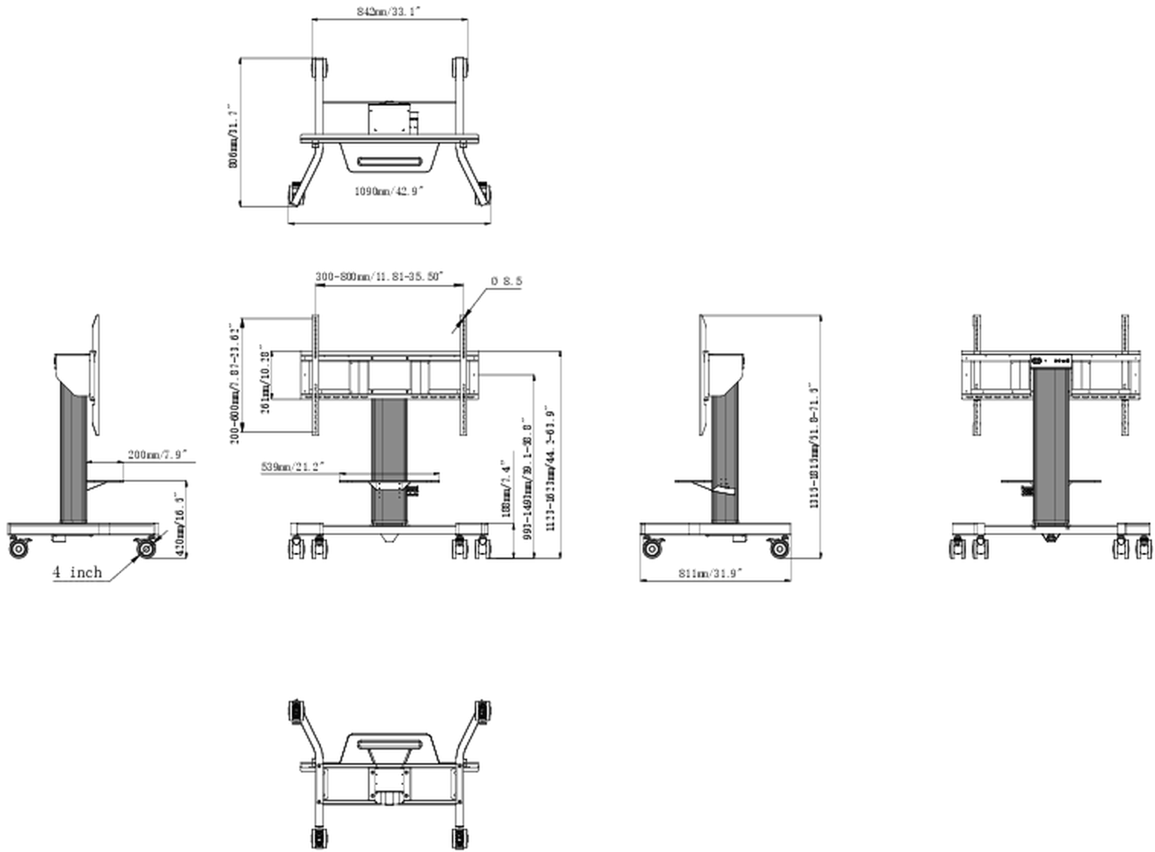

Jednostubni električni podni lift na točkovima sa nosačima za lako montiranje

Motorizovana kolica za ekrane osetljive na dodir sa VESA sistemom za monitiranje od 800x600mm. Ovaj proizvod je jedinstven zbog svoje veličine ekrana i lakog montiranja sa "povuci i otpusti" nosačima. Ovaj mobilni stalak sa električnim podešavanjem visine obezbeđuje i tiho podešavanje visine i integrisani nosač ekrana koji sadrži većinu VESA šablona, što ga čini pogodnim za skoro svaki ekran. Maksimalna podržana veličina ekrana je 86", maksimalna težina je 100 kg.

01 TEHNIČKA SPECIFIKACIJA

Podešavanje visine	500mm, Centre of the screen is 991 - 1491mm
Maksimalna težina	100kg / monitor
VESA maksimum	800 x 600mm

02 DIMENZIJE / TEŽINA

Dimenzije proizvoda Š x V x D 1090 x 1815 x 806mm

Dimenzije kutije Š x V x D 1100 x 270 x 620mm

Težina (bez kutije) 41.8kg

Težina (sa kutijom) 45.7kg

EAN kod 4948570033102

All trademarks and registered trademarks acknowledged. E & O E. Specification subject to change without notice. All LCD's comply with ISO-9241-307:2008 in connection with pixel defects.