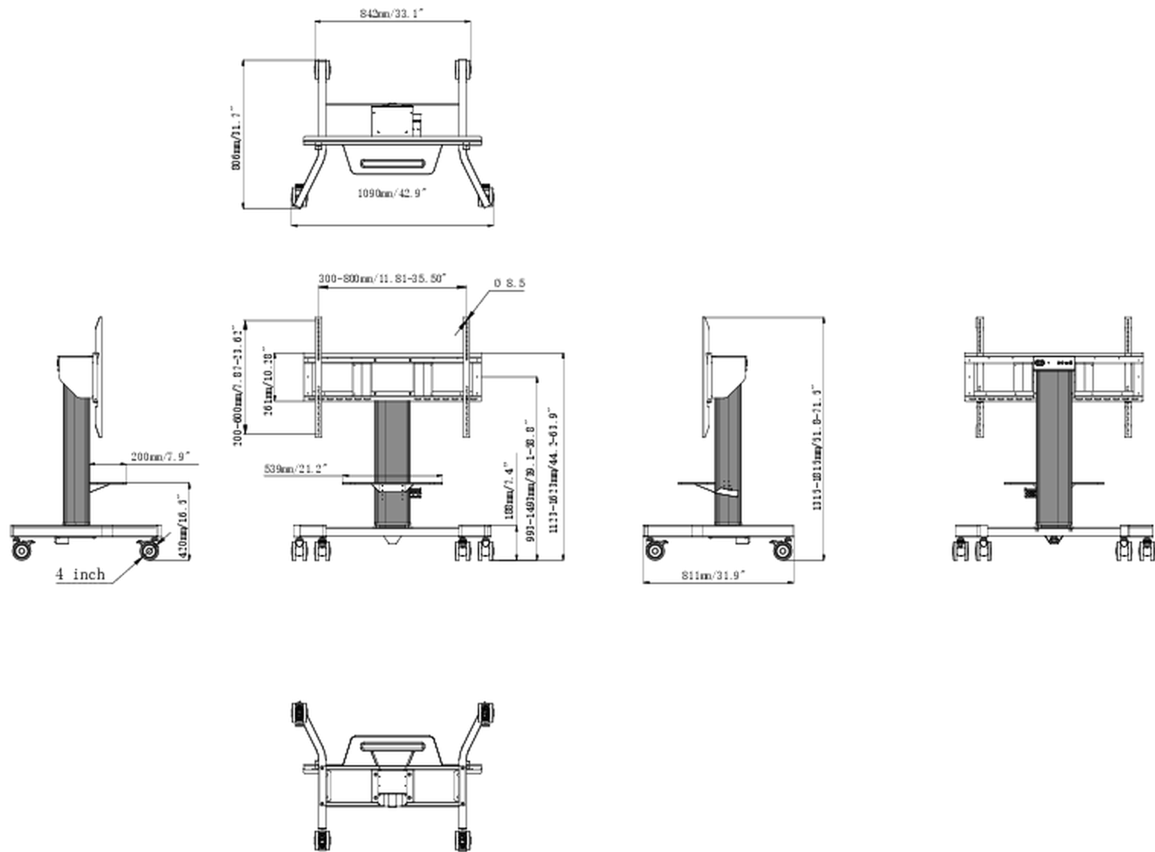

Sollevatore elettrico da pavimento a colonna singola su ruote con staffe di facile montaggio

Carrello motorizzato a prova di collisione con sollevamento elettrico dal pavimento per display touchscreen fino a VESA 800x600 mm. Questo prodotto è unico grazie alla facilità di montaggio con le staffe "Pull & Release".

Le ruote omnidirezionali da 4 pollici con funzione muting consentono di spostare il sollevatore con facilità. Grazie alla regolazione silenziosa dell'altezza e al supporto integrato per lo schermo con diversi schemi VESA, è adatto a quasi tutti gli display. La dimensione massima dello schermo supportata è di 86", il peso massimo è di 100 kg.

01 SPECIFICHE TECNICHE

Regolazione altezza	500mm, Centre of the screen is 991 - 1491mm
Peso massimo	100kg / monitor
VESA massimo	800 x 600mm

02 DIMENSIONI / PESO

Prodotti dimensioni L x H x P 1090 x 1815 x 806mm

Box dimensioni L x H x P 1100 x 270 x 620mm

Peso (netto) 41.8kg

Peso (lordo) 45.7kg

EAN code 4948570033102

Tutti i marchi e i marchi registrati citati. E & O E. Specifiche soggette a modifiche senza preavviso. Tutti i display LCD è conforme alla norma ISO-9241-307:2008 in connessione con difetti dei pixel.