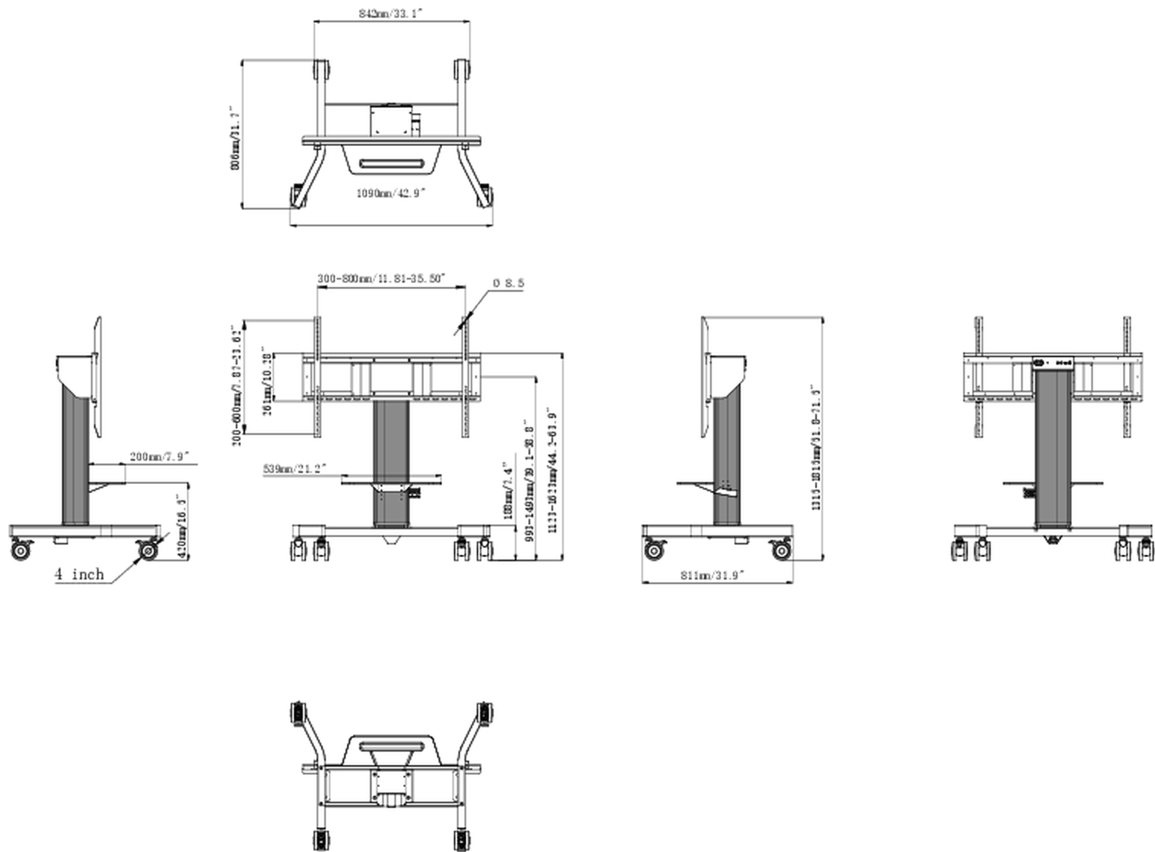

Sollevatore elettrico da pavimento a colonna singola su ruote con staffe di facile montaggio

Carrello motorizzato a prova di collisione con sollevamento elettrico dal pavimento per display touchscreen fino a VESA 800x600 mm. Questo prodotto è unico grazie alla facilità di montaggio con le staffe "Pull & Release".

Le ruote omnidirezionali da 4 pollici con funzione muting consentono di spostare il sollevatore con facilità. Grazie alla regolazione silenziosa dell'altezza e al supporto integrato per lo schermo con diversi schemi VESA, è adatto a quasi tutti gli display. La dimensione massima dello schermo supportata è di 86", il peso massimo è di 100 kg.

01 SPECIFICHE TECNICHE

Regolazione altezza	500mm, Centre of the screen is 991 - 1491mm
Peso massimo	100kg / monitor
VESA massimo	800 x 600mm

02 DIMENSIONI / PESO

Prodotti dimensioni L x H x P 1090 x 1815 x 806mm

Box dimensioni L x H x P 1100 x 270 x 620mm

Peso (netto) 41.8kg

Peso (lordo) 45.7kg

EAN code 4948570033102

Tutti i marchi e i marchi registrati citati. E & O E. Specifiche soggette a modifiche senza preavviso. Tutti i display LCD è conforme alla norma ISO-9241-307:2008 in connessione con difetti dei pixel.