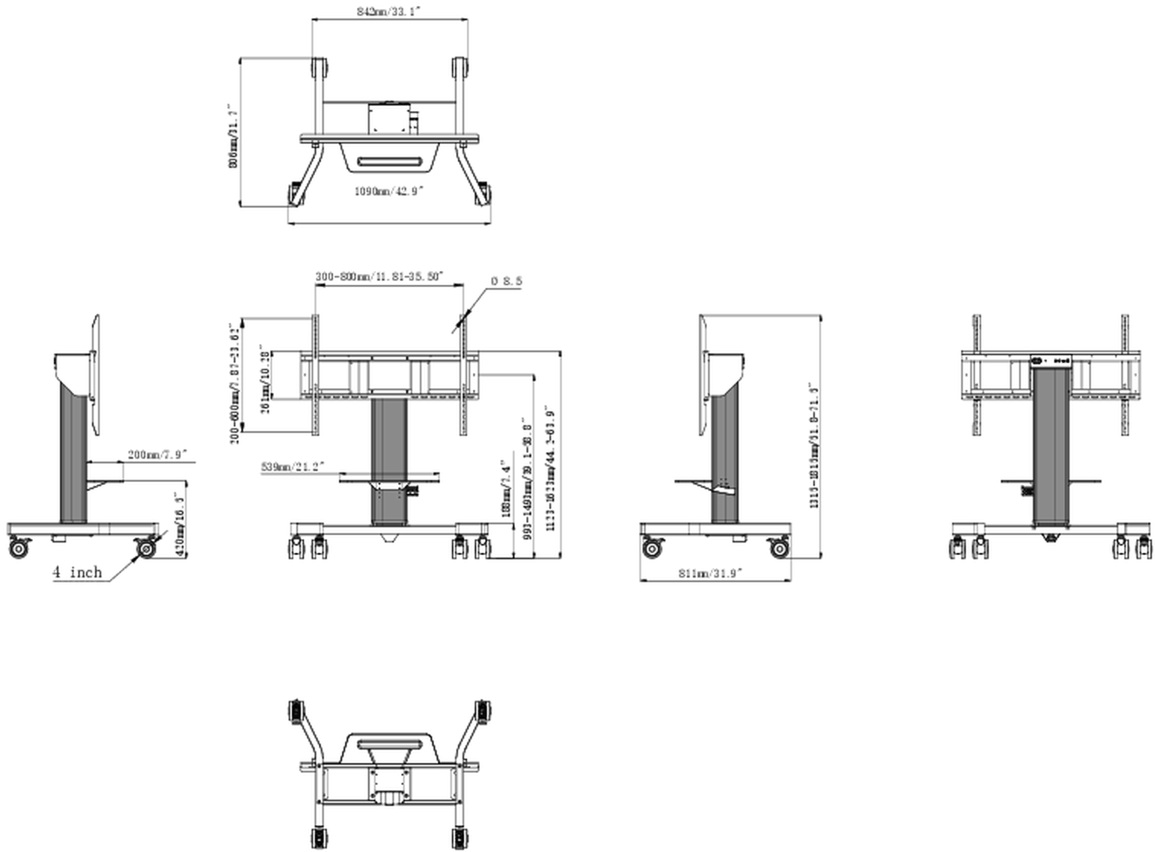

### 01 TECHNIKAI PARAMÉTEREK

Képernyők száma	1
Képernyő mérete	43" - 65"
Magasság beállítása	500mm, Centre of the screen is 991 - 1491mm
Maximális teherbírás	100kg / monitor
VESA minimum	300 x 200mm
VESA maximum	800 x 600mm
Extra	Laptop shelf, "pull & release" mounting brackets, 4-inch muting castor omni directional wheels

## 02 MÉRETEK / SÚLY

Termék méretei Sz x H x M 1090 x 1815 x 806mm

Doboz mértéi Sz x H x M 1100 x 270 x 620mm

Súly (doboz nélkül) 41.8kg

Súly (dobozsal) 45.7kg

EAN kód 4948570033102

All trademarks and registered trademarks acknowledged. E & O E. Specification subject to change without notice. All LCD's comply with ISO-9241-307:2008 in connection with pixel defects.