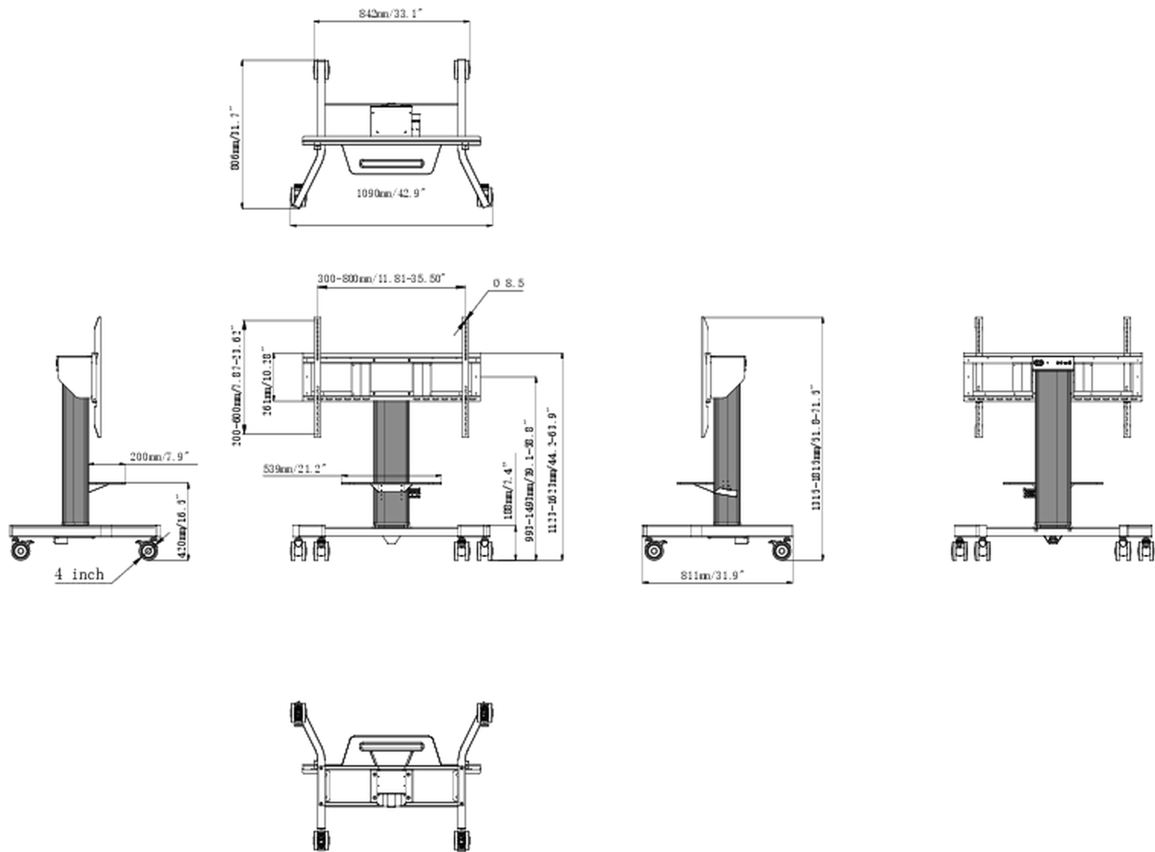

Elektrische vloerlift met enkele kolom op wielen met eenvoudig te monteren beugels

Een anti-collision, gemotoriseerde trolley voor Touchscreens tot VESA 800x600mm. Dit product is uniek vanwege zijn schermformaat en gemakkelijke montage met "pull & release" beugels. Deze mobiele standaard met elektrische hoogteverstelling zorgt voor een geruisloze hoogteverstelling.

De 4-inch omni directionele zwenkwielen maken het gemakkelijk en veilig om de kar te verplaatsen. De geïntegreerde schermbeugel met daarin de meeste VESA-patronen maakt hem geschikt voor vrijwel elk beeldscherm. De maximale ondersteunde schermgrootte is 86 inch, het maximale gewicht is 100kg.

01 PRODUCT BROCHURE

In hoogte verstelbaar	500mm, Centre of the screen is 991 - 1491mm
Max gewicht	100kg / monitor
VESA maximum	800 x 600mm

02 AFMETINGEN / GEWICHT

Product afmetingen B x H x D 1090 x 1815 x 806mm

Doos afmetingen B x H x D 1100 x 270 x 620mm

Gewicht (zonder doos) 41.8kg

Gewicht (inclusief doos) 45.7kg

EAN code 4948570033102