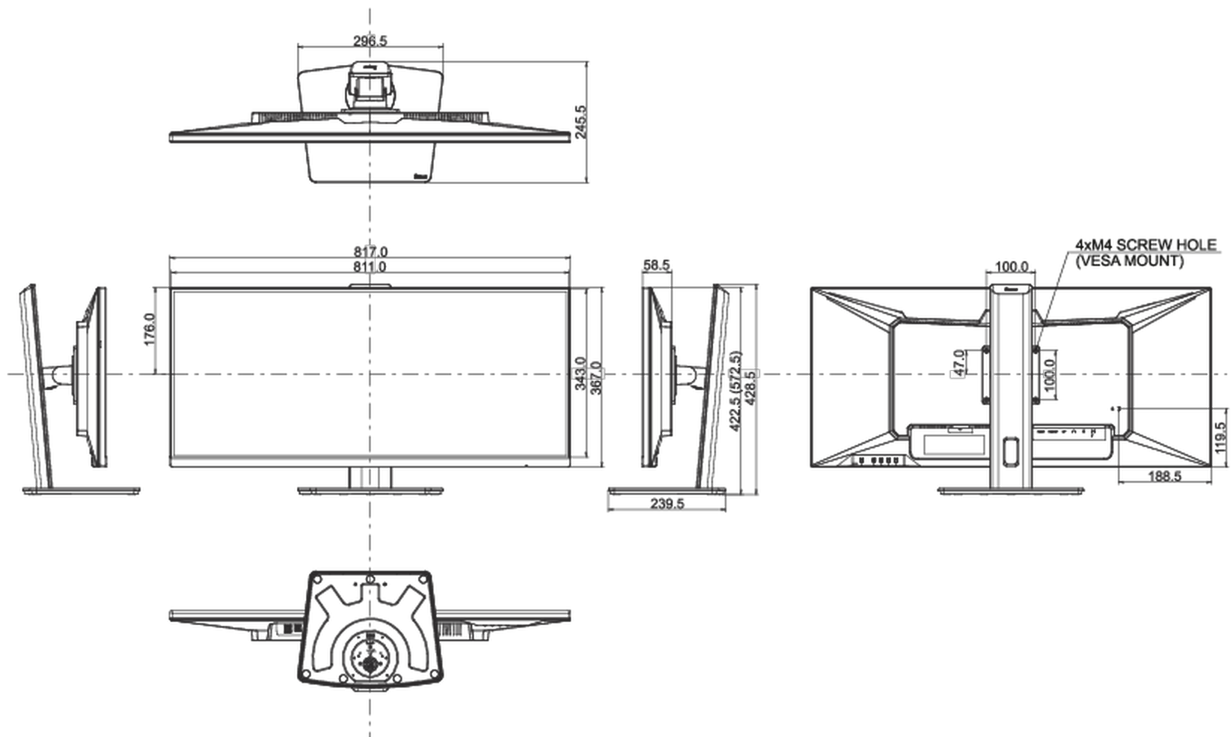

05 6.АКЦЕССУАРЫ

Кабели

Питание, USB, HDMI, DP

Прочее

Краткое руководство по началу работы, Руководство по безопасности

06 POWER-MANAGEMENT

Блок питания

внутренний

Питание

AC 100 - 240V, 50/60Гц

Потребляемая мощность

43W стандарт, 0.5W ожидание, 0.5W отключено

07 СТАНДАРТЫ

Сертификаты

CE, TÜV-Bauart, EAC, VCCI-B, PSE, RoHS support, ErP, WEEE, REACH, UKCA

REACH SVHC

свинца, превышает 0.1%

08 РАЗМЕР / ВЕС

Размер продукта Ш x В x Г

817 x 422.5 (572.5) x 245.5мм

Размер коробки Ш x В x Г

900 x 188 x 456мм

Вес (без упаковки)

9.4кг

Вес (с упаковкой)

12.4кг

EAN код

4948570121359

Все товарные знаки и торговые марки являются собственностью их владельцев и они защищены. Ошибки и изменения допускаются. Спецификации могут быть изменены без уведомления. Все LCD мониторы соответствуют стандарту ISO-9241-307:2008 по политике битых пикселей.

17.04.2024 21:00:07