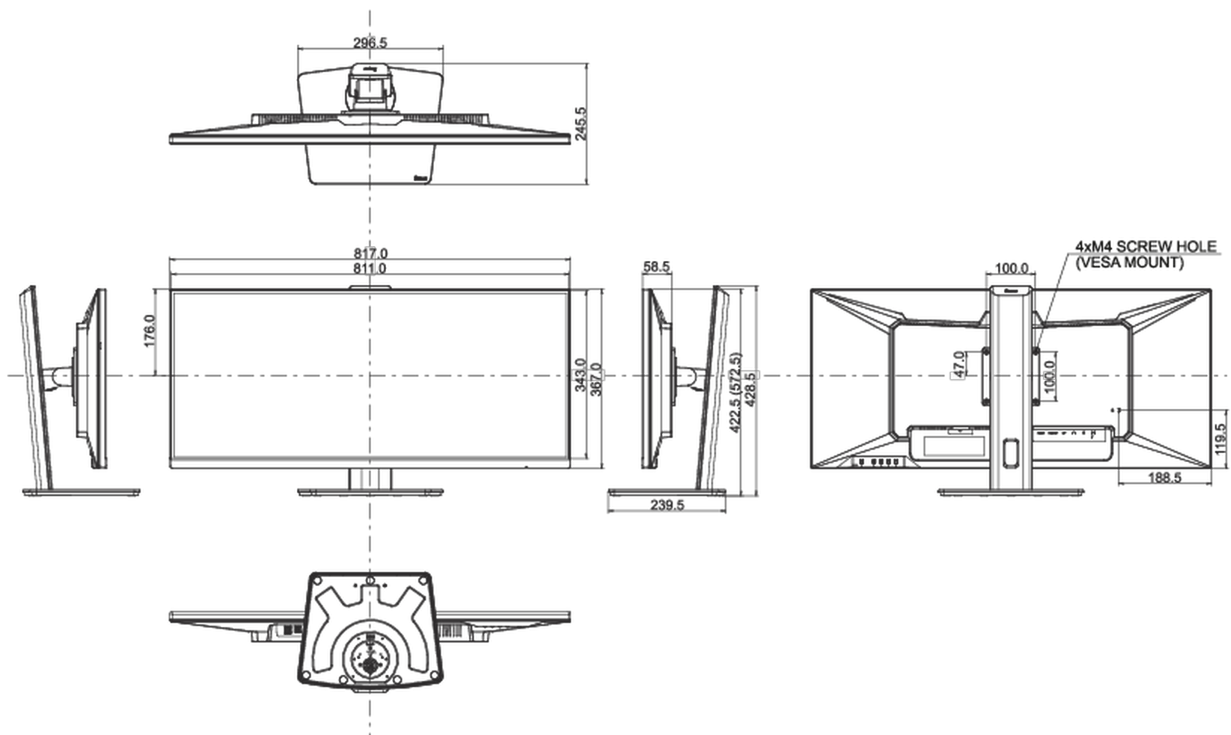

Energie efficiëntie klasse (Regulation (EU) 2017/1369)

F

REACH SVHC

meer dan 0.1%: Lood

08 AFMETINGEN / GEWICHT

Product afmetingen B x H x D

817 x 422.5 (572.5) x 245.5mm

Doos afmetingen B x H x D

900 x 188 x 456mm

Gewicht (zonder doos)

9.4kg

Gewicht (inclusief doos)

12.4kg

EAN code

4948570121359

Alle handelsmerken zijn geregistreerd. Gegevens onder voorbehoud van zetfouten. Specificaties kunnen vooraf en zonder opgave van reden gewijzigd worden. Alle LCD-panels vallen onder ISO-9241-307:2008 inzake pixelfouten.