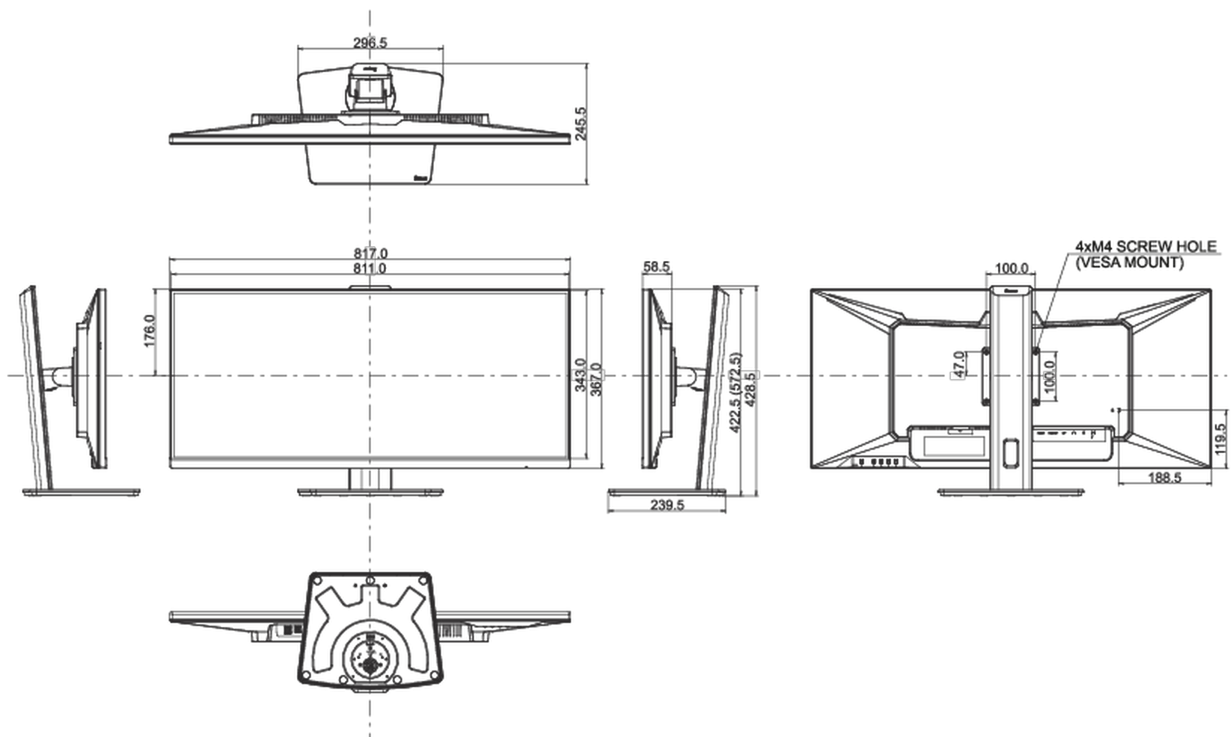

Systeme de gestion de passage des cables

oui

05 ACCESSOIRES INCLUS

Cables

cable d'alimentation, USB, HDMI, DP

Autres

guide demarrage rapide, guide de securite

06 GESTION DE L'ENERGIE

Bloc d'alimentation

interne

Alimentation

AC 100 - 240V, 50/60Hz

Gestion d'alimentation

43W typique, 0.5W en veille, 0.5W eteint

07 NORMES

Certifications

CE, TÜV-Bauart, EAC, VCCI-B, PSE, RoHS support, ErP, WEEE, REACH, UKCA

Classe d'efficacite energetique (Regulation (EU) 2017/1369)

F

REACH SVHC

au dessus de 0.1% de plomb

08 DIMENSIONS / POIDS

Dimensions produit L x H x P

817 x 422.5 (572.5) x 245.5mm

Dimensions de la boite L x H x P

900 x 188 x 456mm

Poids (sans boite)

9.4kg

Poids (avec boite)

12.4kg

Code EAN

4948570121359