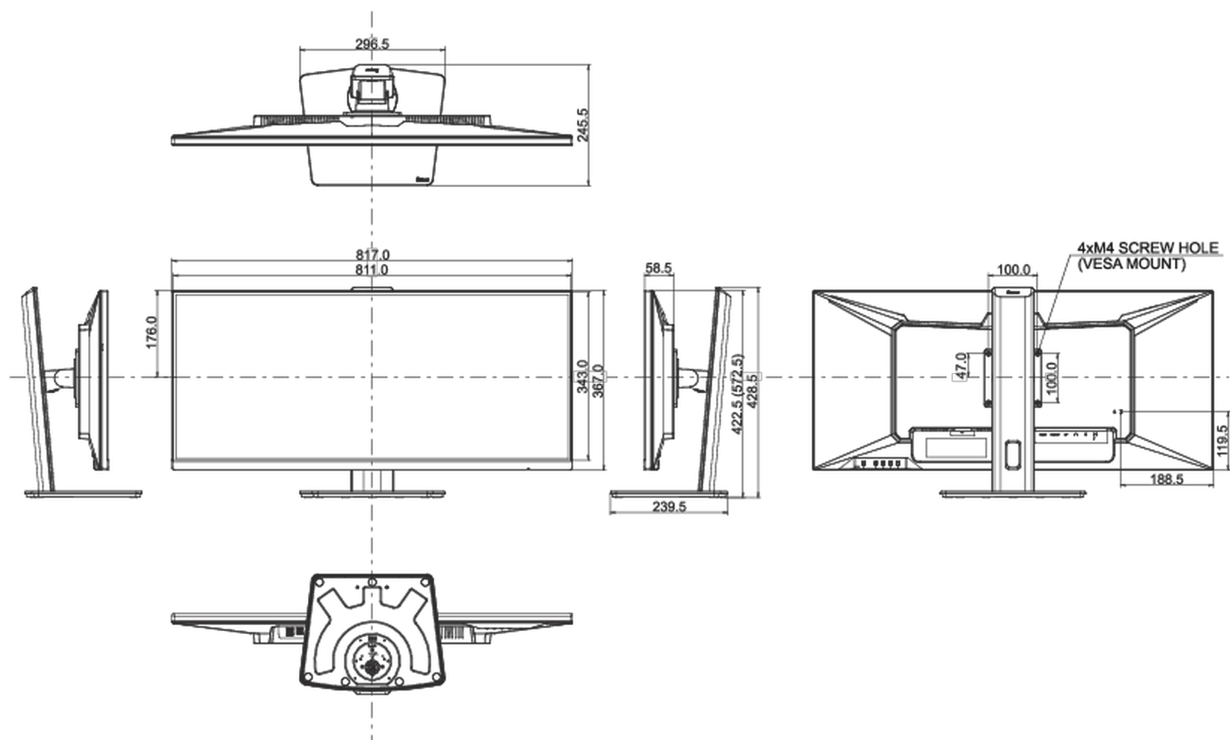

## 04 MECHANICKÉ ČÁSTI

Úpravy polohy	výška, swivel, náklon
Výškově nastavitelné	150mm
Úhel otočení	90°; 45° na lefo; 45° na parvo
Úhel náklonu	23° nahoru; 5° dolů
VESA	100 x 100mm
Systém správy kabelů	ano

## 08 ROZMĚRY / HMOTNOST

Rozměry výrobku Š x V x D	817 x 422.5 (572.5) x 245.5mm
Rozměry balení Š x V x D	900 x 188 x 456mm
Váha (bez balení)	9.4kg
Váha (s balením)	12.4kg
EAN code	4948570121359

*Všechny ochranné známky jsou registrovány a chráněny. Vyhrazené právo na změny. Veškeré ploché panely LCD splňují normu ISO-9241-307:2008 v oblasti počtu vadných pixelů.*