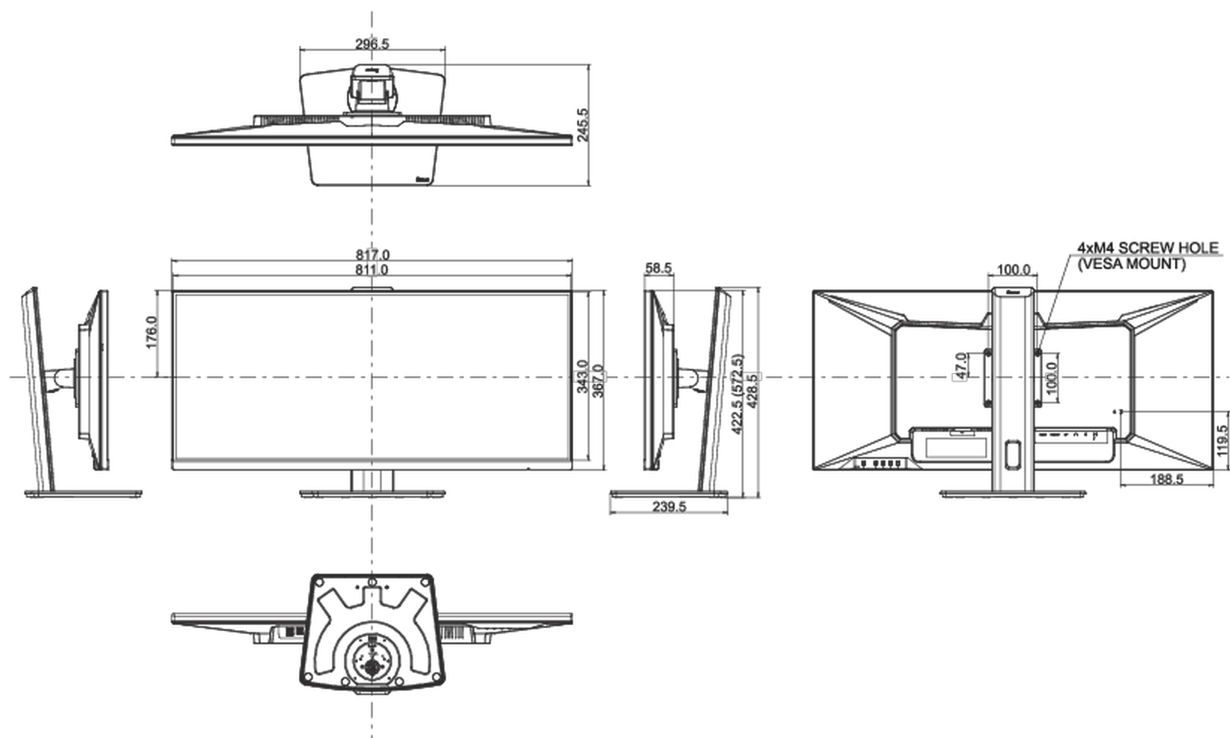

## 08 РАЗМЕР / ВЕС

Размер продукта Ш x В x Г	817 x 422.5 (572.5) x 245.5мм
Размер коробки Ш x В x Г	900 x 188 x 456мм
Вес (без упаковки)	9.4кг
Вес (с упаковкой)	12.4кг
EAN код	4948570121359

Все товарные знаки и торговые марки являются собственностью их владельцев и они защищены. Ошибки и изменения допускаются. Спецификации могут быть изменены без уведомления. Все LCD мониторы соответствуют стандарту ISO-9241-307:2008 по политике битых пикселей.