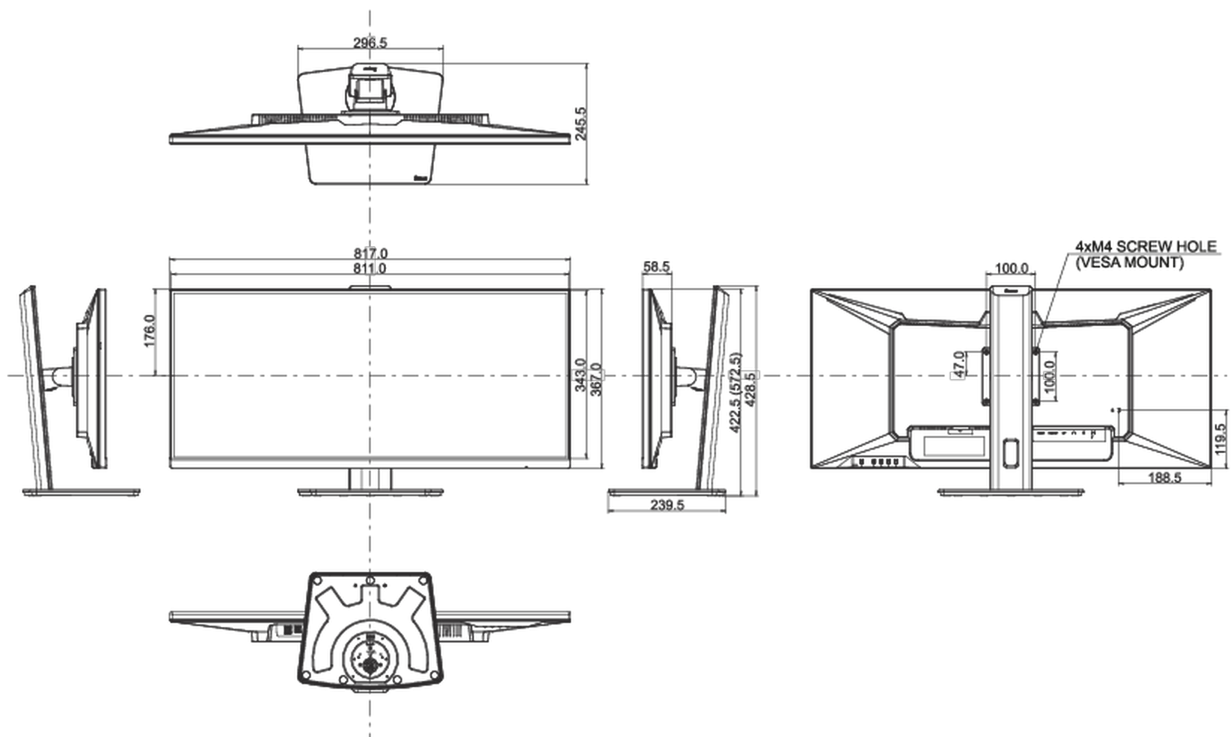

## 08 AFMETINGEN / GEWICHT

Product afmetingen B x H x D

817 x 422.5 (572.5) x 245.5mm

Doos afmetingen B x H x D

900 x 188 x 456mm

Gewicht (zonder doos)

9.4kg

Gewicht (inclusief doos)

12.4kg

EAN code

4948570121359

*Alle handelsmerken zijn geregistreerd. Gegevens onder voorbehoud van zetfouten. Specificaties kunnen vooraf en zonder opgaaaf van reden gewijzigd worden. Alle LCD-panels vallen onder ISO-9241-307:2008 inzake pixelfouten.*