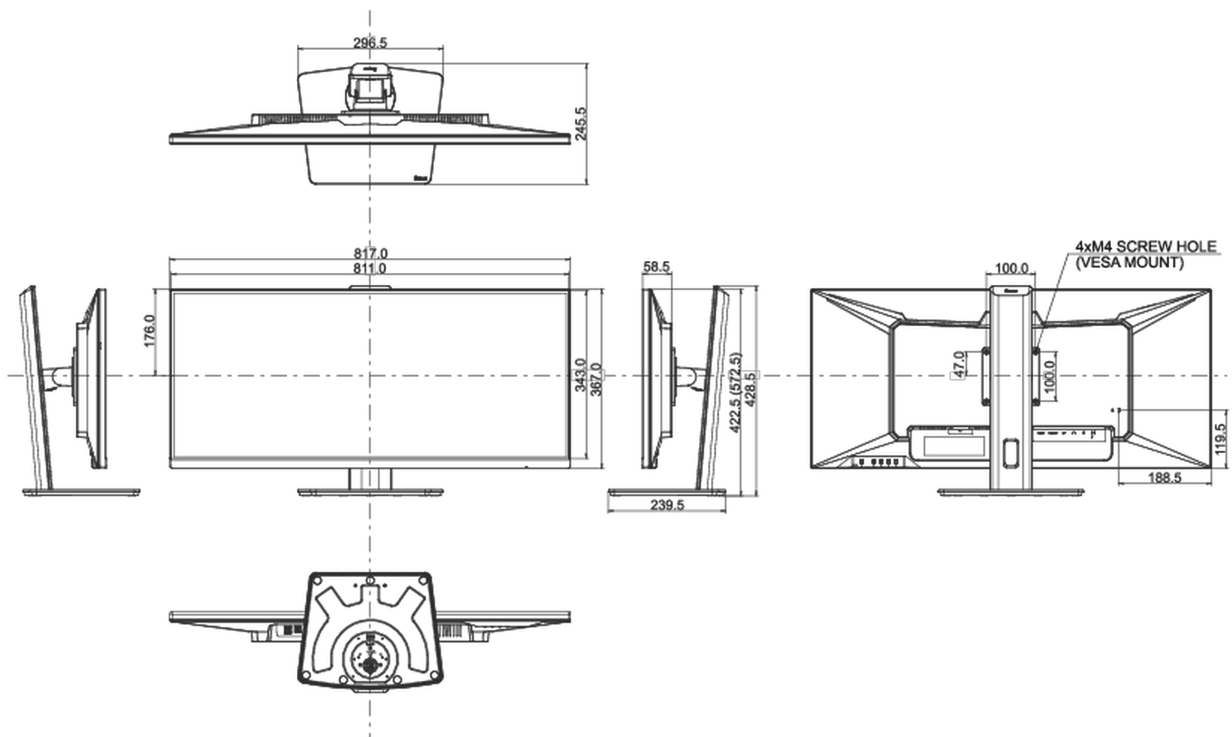

Systeme de gestion de passage des cables

oui

05 ACCESSOIRES INCLUS

Cables

cable d'alimentation, USB, HDMI, DP

Autres

guide demarrage rapide, guide de securite

06 GESTION DE L'ENERGIE

Bloc d'alimentation

interne

Alimentation

AC 100 - 240V, 50/60Hz

Gestion d'alimentation

43W typique, 0.5W en veille, 0.5W eteint

07 NORMES

Certifications

CE, TÜV-Bauart, EAC, VCCI-B, PSE, RoHS support, ErP, WEEE, REACH, UKCA

Classe d'efficacité énergétique (Regulation (EU) 2017/1369)

F

REACH SVHC

au dessus de 0.1% de plomb

08 DIMENSIONS / POIDS

Dimensions produit L x H x P

817 x 422.5 (572.5) x 245.5mm

Dimensions de la boîte L x H x P

900 x 188 x 456mm

Poids (sans boîte)

9.4kg

Poids (avec boîte)

12.4kg

Code EAN

4948570121359